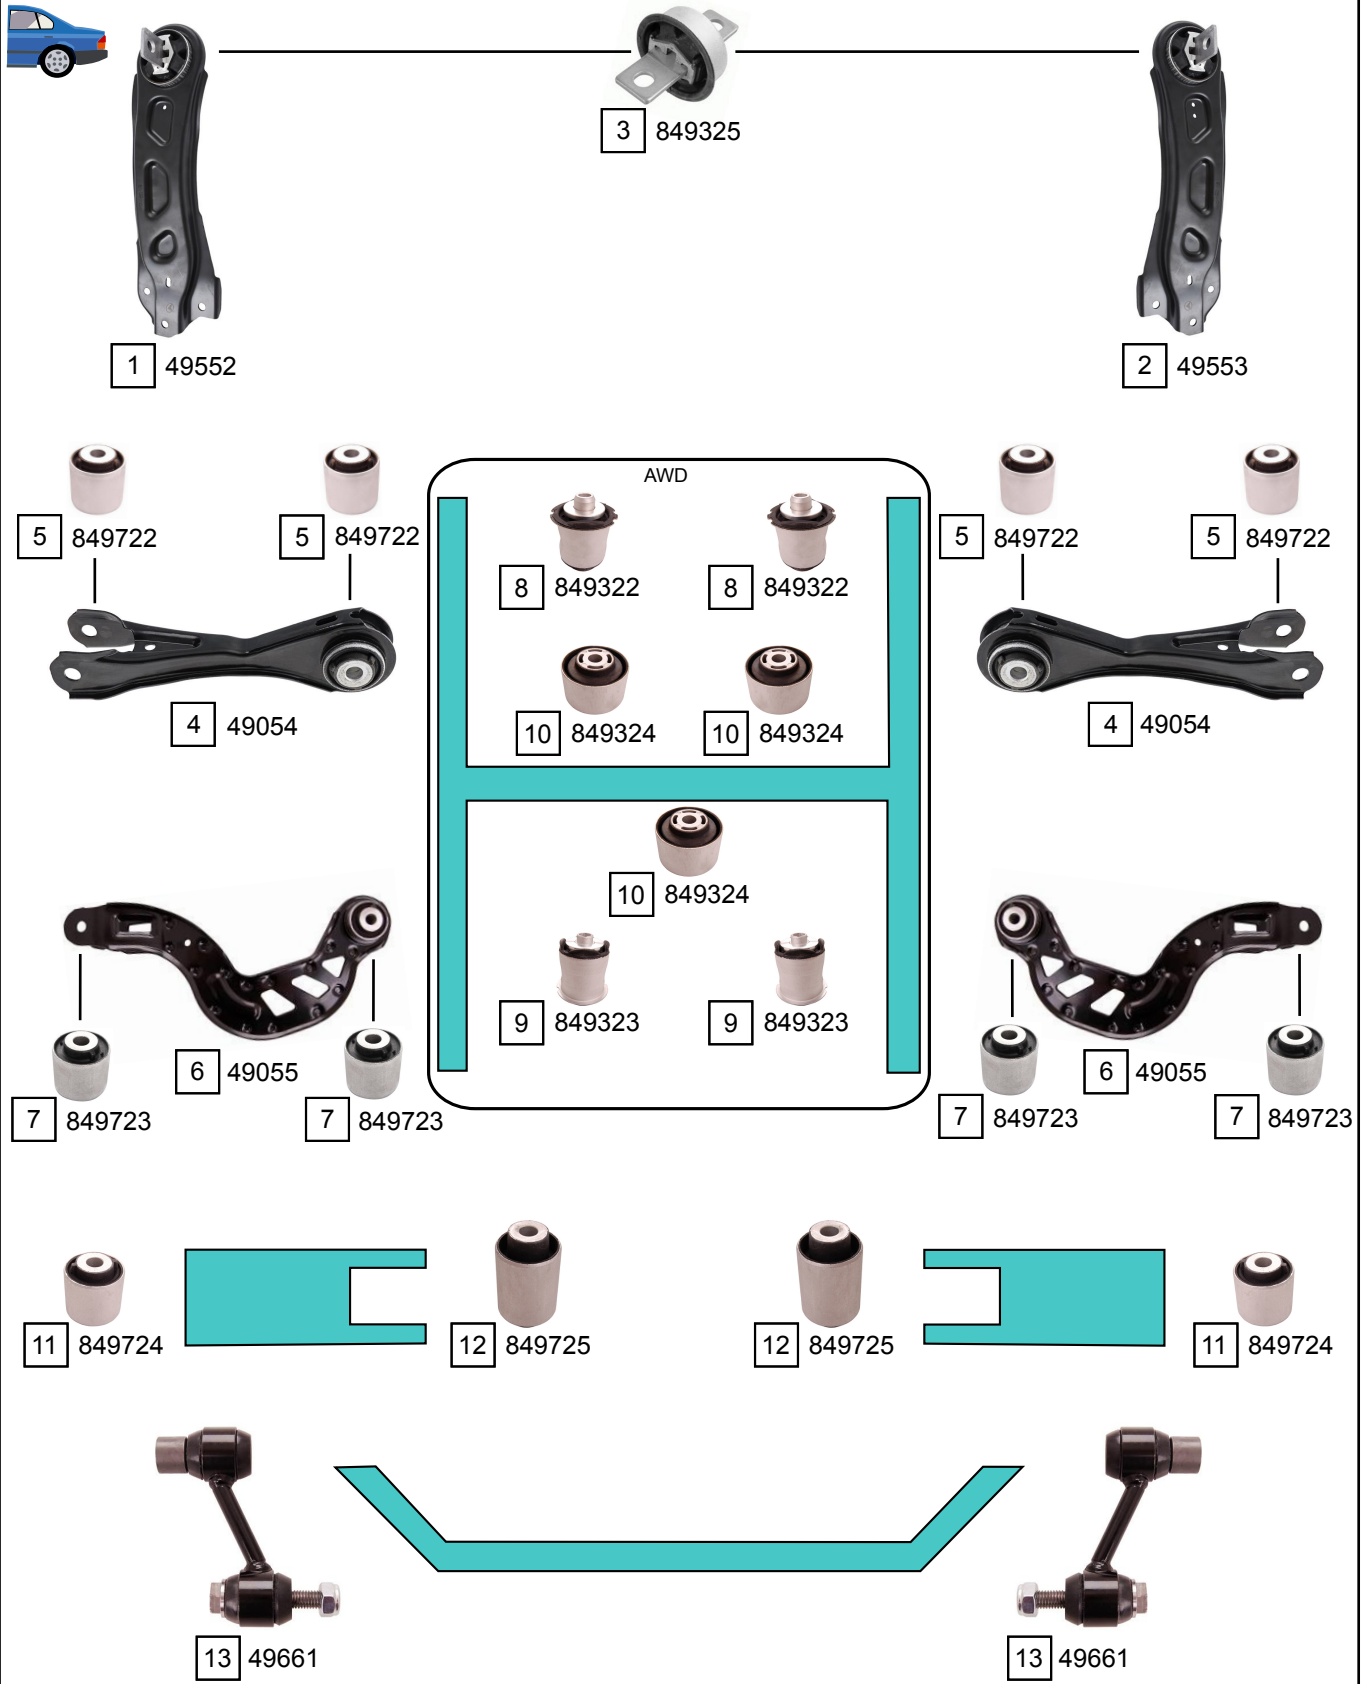

Q30
QX30

11/2015 ->
04/2016 ->

Ref.	Sidem Ref.	Description	OE-number	Measures	Ref.	Sidem Ref.	Description	OE-number	Measures
1	49552	TCA	55502 5DA0A	L:390	8	849322	mounting axle body	Part of	di:12.1 do:69
2	49553	TCA	55501 5DA0A	L:390	9	849323	mounting axle body	Part of	di:16 do:69
3	849325	mounting axle body	Part of	do:82	10	849324	mounting axle body	part of	di:14.7 do:74.1
4	49054	track rod	551A0 5DA0A	L:206	11	849724	silentblock for TCA	55157 5DA0A	di:12 do:45
5	849722	silentblock for TCA	55153 5DA0A	di:12 do:45	12	849725	silentblock for TCA	Part of	di:12.1 do:45
6	49055	track rod	55120 5DA0A	L:328	13	49661	stabilizer link rear axle	56261 5DA1A	L:80
7	849723	silentblock for TCA	55046 5DA0A	di:12.1 do:45.2					