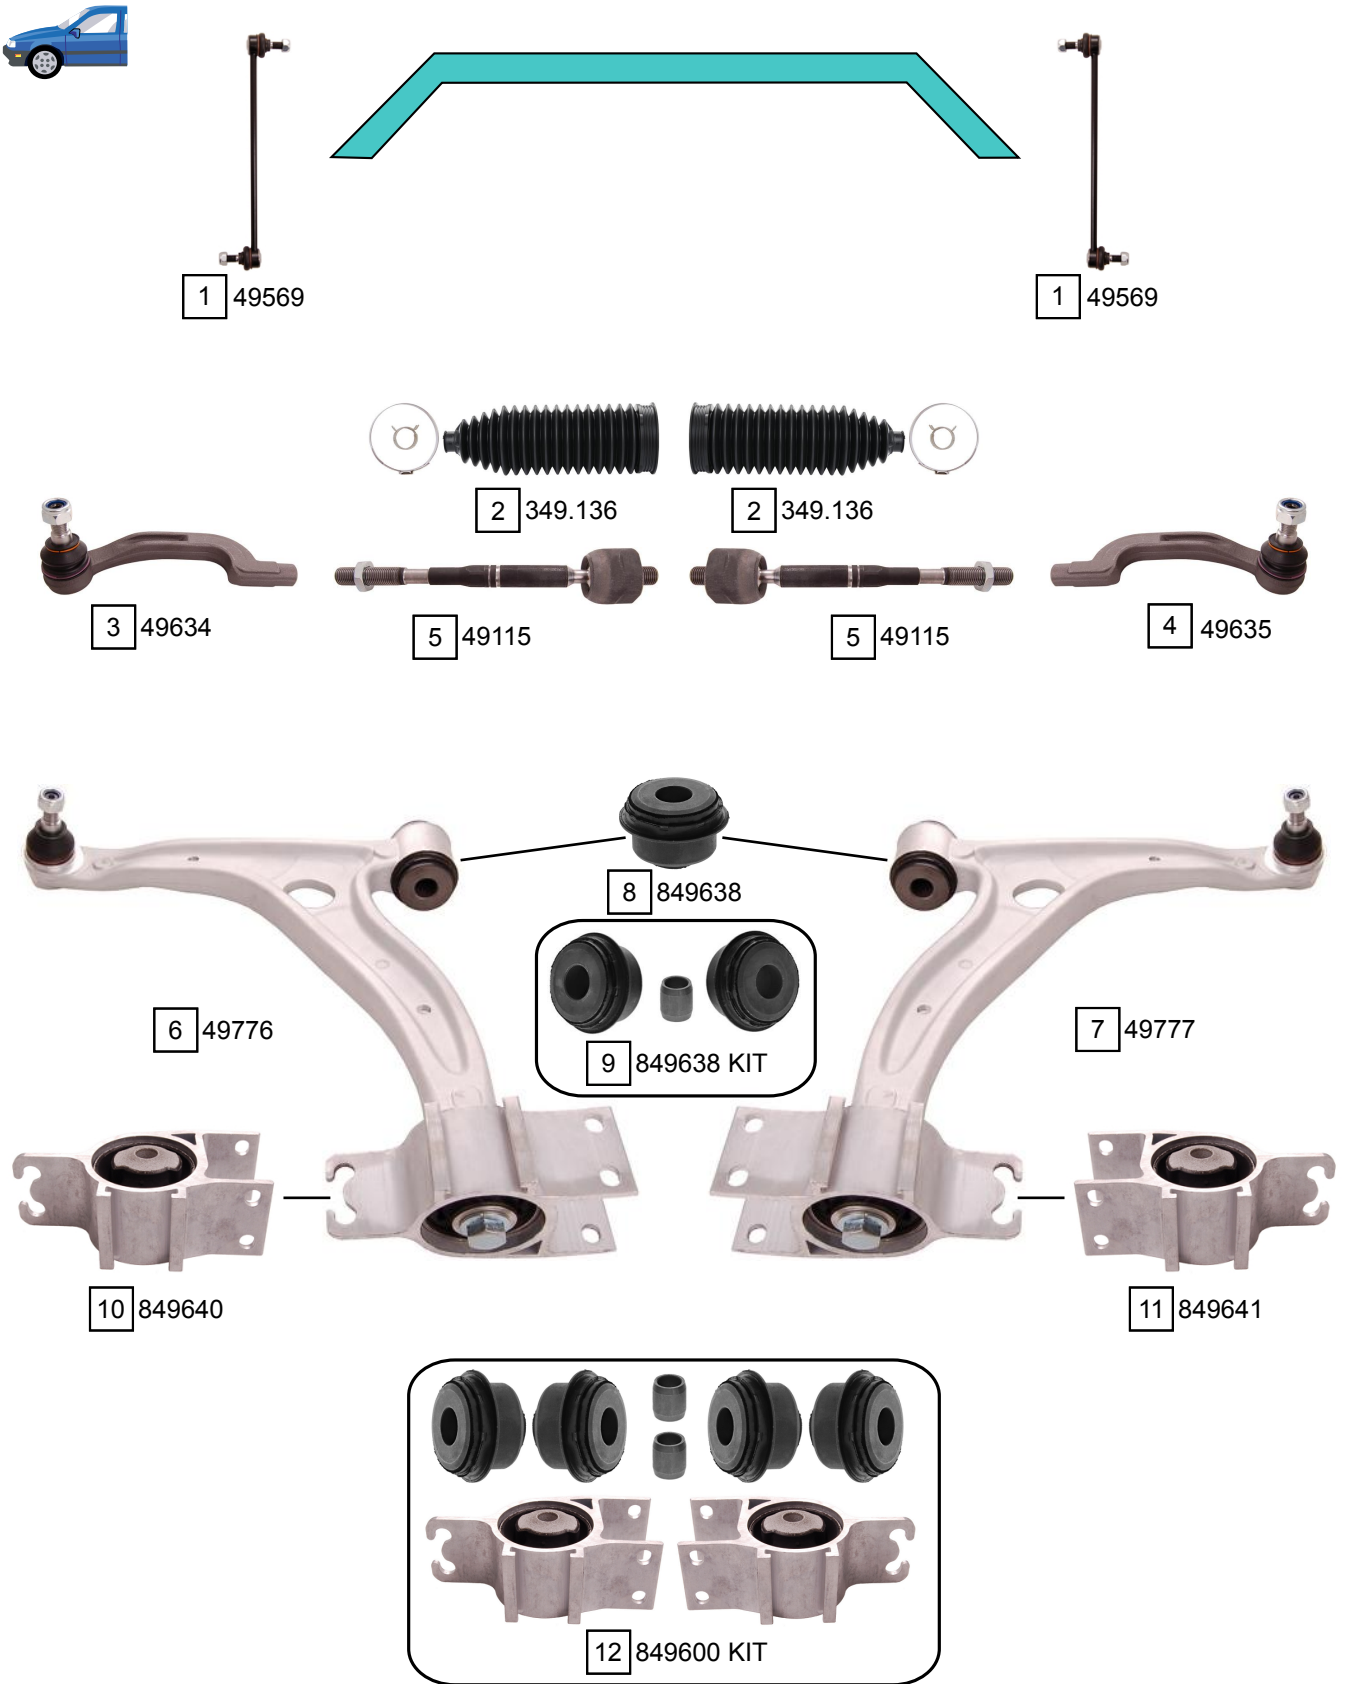

Q30
QX30

11/2015 ->
04/2016 ->

| Ref. | Sidem Ref. | Description | OE-number | Measures | Ref. | Sidem Ref. | Description | OE-number | Measures |
|------|------------|----------------------|-------------|---------------------|------|------------|---------------------|-------------|---------------|
| 1 | 49569 | stabilizer link | 54618 HG00A | L:334 | 7 | 49777 | TCA right wbj | 54500 5DA0A | c:18 |
| 2 | 349.136 | steering rack gaiter | 48203 HG00B | D:58 d:15 L:192 | 8 | 849638 | silentblock for TCA | Part of | di:19.8 do:46 |
| 3 | 49634 | tie rod end left | 48630 HG00A | c:16.3 th:FM14X1.5R | 9 | 849638 KIT | silentblock kit | part of | |
| 4 | 49635 | tie rod end right | 48510 HG00A | c:16.3 th:FM14X1.5R | 10 | 849640 | silentblock for TCA | Part of | di:14.2 do:70 |
| 5 | 49115 | axial joint | 48521 HG00B | th:MM14X1.5R L:222 | 11 | 849641 | silentblock for TCA | Part of | di:14.2 do:70 |
| 6 | 49776 | TCA left wbj | 54501 5DA0A | c:18 | 12 | 849600 KIT | silentblock kit | Part of | |