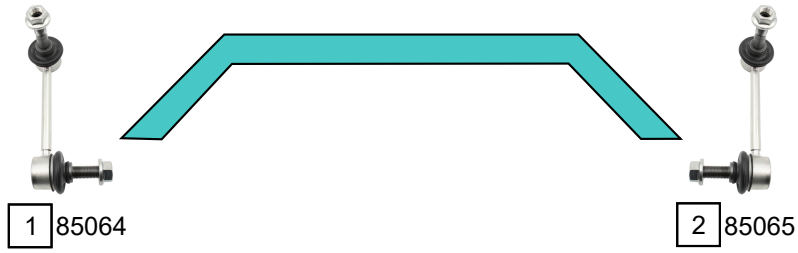

D-MAX III

11/2019 ->

3 85136

3 85136

4 85281

4 85281

Ref.	Sidem Ref.	Description	OE-number	Measures	Ref.	Sidem Ref.	Description	OE-number	Measures
1	85064	stabiliser link left	8 98390 135 0	L:130	3	85136	tie rod end	8 98055 746 0	c:16.2 th:FM14X1.5R
2	85065	stabiliser link right	8 89390 134 0	L:130	4	85281	ball joint lower	8 98005 875 0	c:20.6