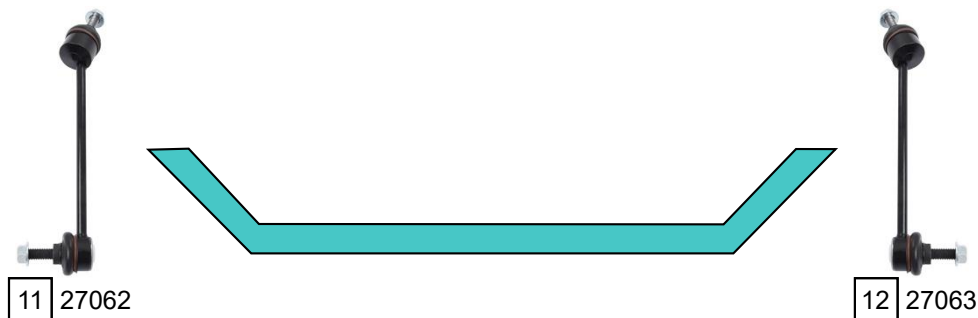

XK COUPE/CABRIO (QQ6_)

03/2006 - 07/2014

Ref.	Sidem Ref.	Description	OE-number	Measures	Ref.	Sidem Ref.	Description	OE-number	Measures
1	27170	TCA left wbj	C2P 13877	c:10.8	7	27021	tie rod	C2D 5993	L:540
2	27171	TCA right wbj	C2P 13876	c:10.8	8	827701	silentblock for TCA	Part of	di:14.1 do:56
3	827700	silentblock for TCA	Part of	di:12.2 do:50	9	27088	ball joint rear	Part of	di:14.1 do:47.1
4	827704 KIT	silentblock kit	C2P 13876* S1		10	R10080	mounting tool ring ø48 ø40	TOOL	di:40 do:48
5	27086	ball joint rear	Part of	di:12.2 do:40	11	27062	stabiliser link left	C2C 18572	L:195
6	R10079	mounting tool ring ø46 ø38	TOOL	di:38 do:46	12	27063	stabiliser link right	C2C 18571	L:195