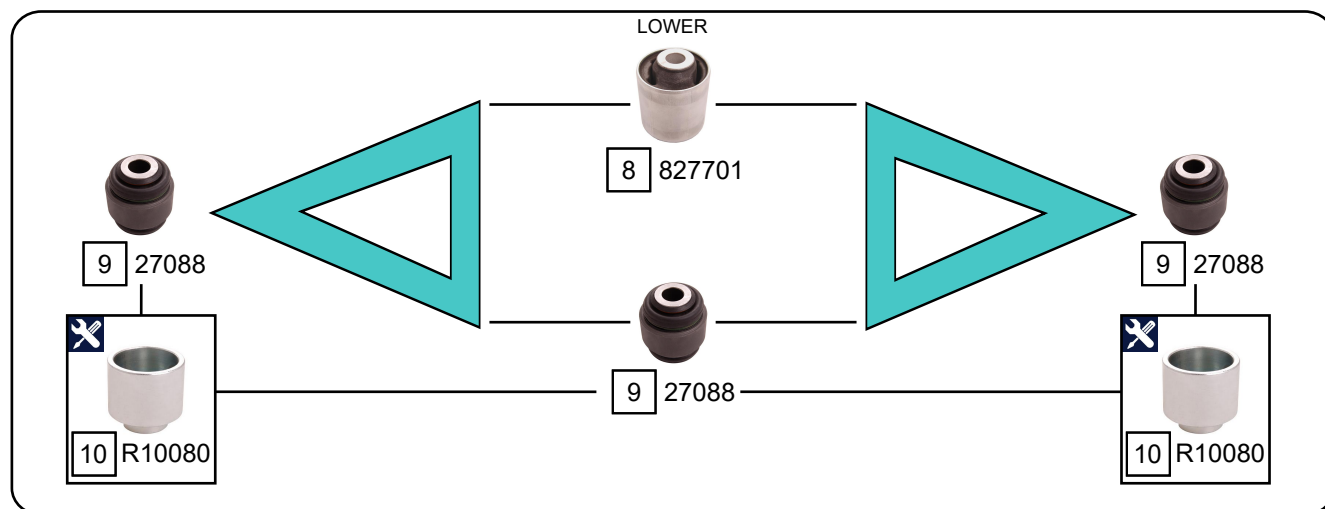

XK COUPE/CABRIO (QQ6_)

03/2006 - 07/2014

Ref.	Sidem Ref.	Description	OE-number	Measures	Ref.	Sidem Ref.	Description	OE-number	Measures
1	27170	TCA left wbj	C2P 13877	c:10.8	7	27021	tie rod	C2D 5993	L:540
2	27171	TCA right wbj	C2P 13876	c:10.8	8	827701	silentblock for TCA	Part of	di:14.1 do:56
3	827700	silentblock for TCA	Part of	di:12.2 do:50	9	27088	ball joint rear	Part of	di:14.1 do:47.1
4	827704 KIT	silentblock kit	C2P 13876* S1		10	R10080	mounting tool ring ø48 ø40	TOOL	di:40 do:48
5	27086	ball joint rear	Part of	di:12.2 do:40	11	27062	stabiliser link left	C2C 18572	L:195
6	R10079	mounting tool ring ø46 ø38	TOOL	di:38 do:46	12	27063	stabiliser link right	C2C 18571	L:195