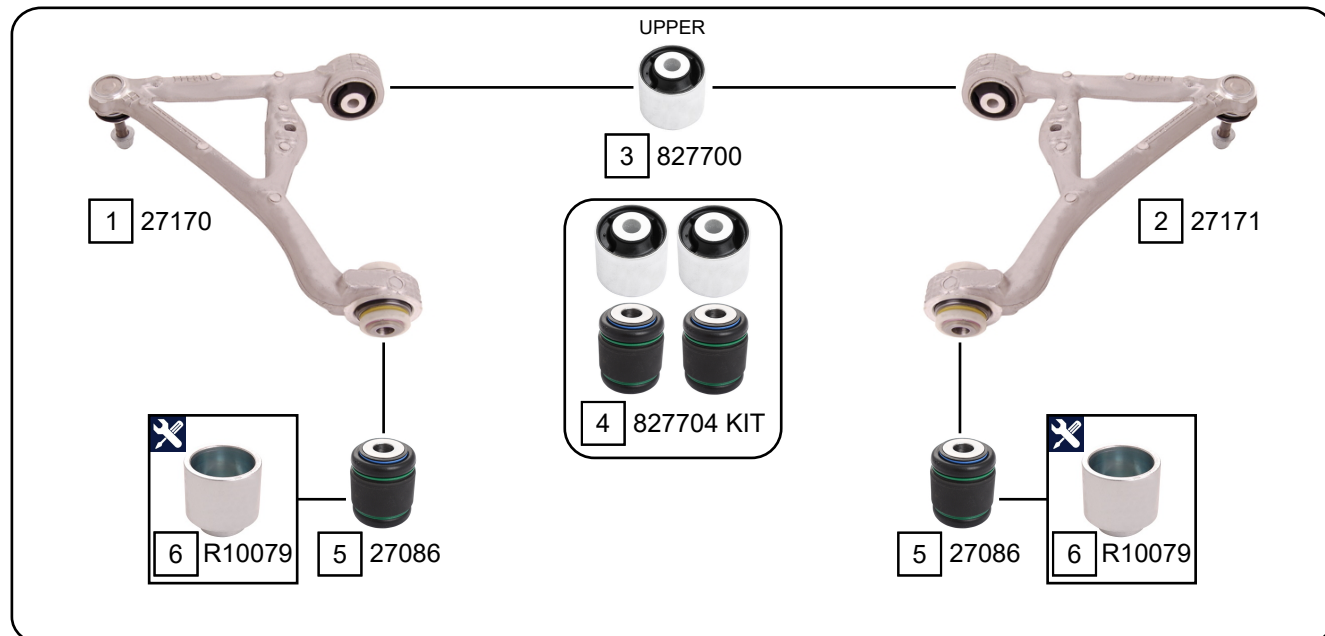

XK COUPE/CABRIO (QQ6_)

03/2006 - 07/2014

Ref.	Sidem Ref.	Description	OE-number	Measures	Ref.	Sidem Ref.	Description	OE-number	Measures
1	27170	TCA left wbj	C2P 13877	c:10.8	7	27021	tie rod	C2D 5993	L:540
2	27171	TCA right wbj	C2P 13876	c:10.8	8	827701	silentblock for TCA	Part of	di:14.1 do:56
3	827700	silentblock for TCA	Part of	di:12.2 do:50	9	27088	ball joint rear	Part of	di:14.1 do:47.1
4	827704 KIT	silentblock kit	C2P 13876* S1		10	R10080	mounting tool ring ø48 ø40	TOOL	di:40 do:48
5	27086	ball joint rear	Part of	di:12.2 do:40	11	27062	stabiliser link left	C2C 18572	L:195
6	R10079	mounting tool ring ø46 ø38	TOOL	di:38 do:46	12	27063	stabiliser link right	C2C 18571	L:195