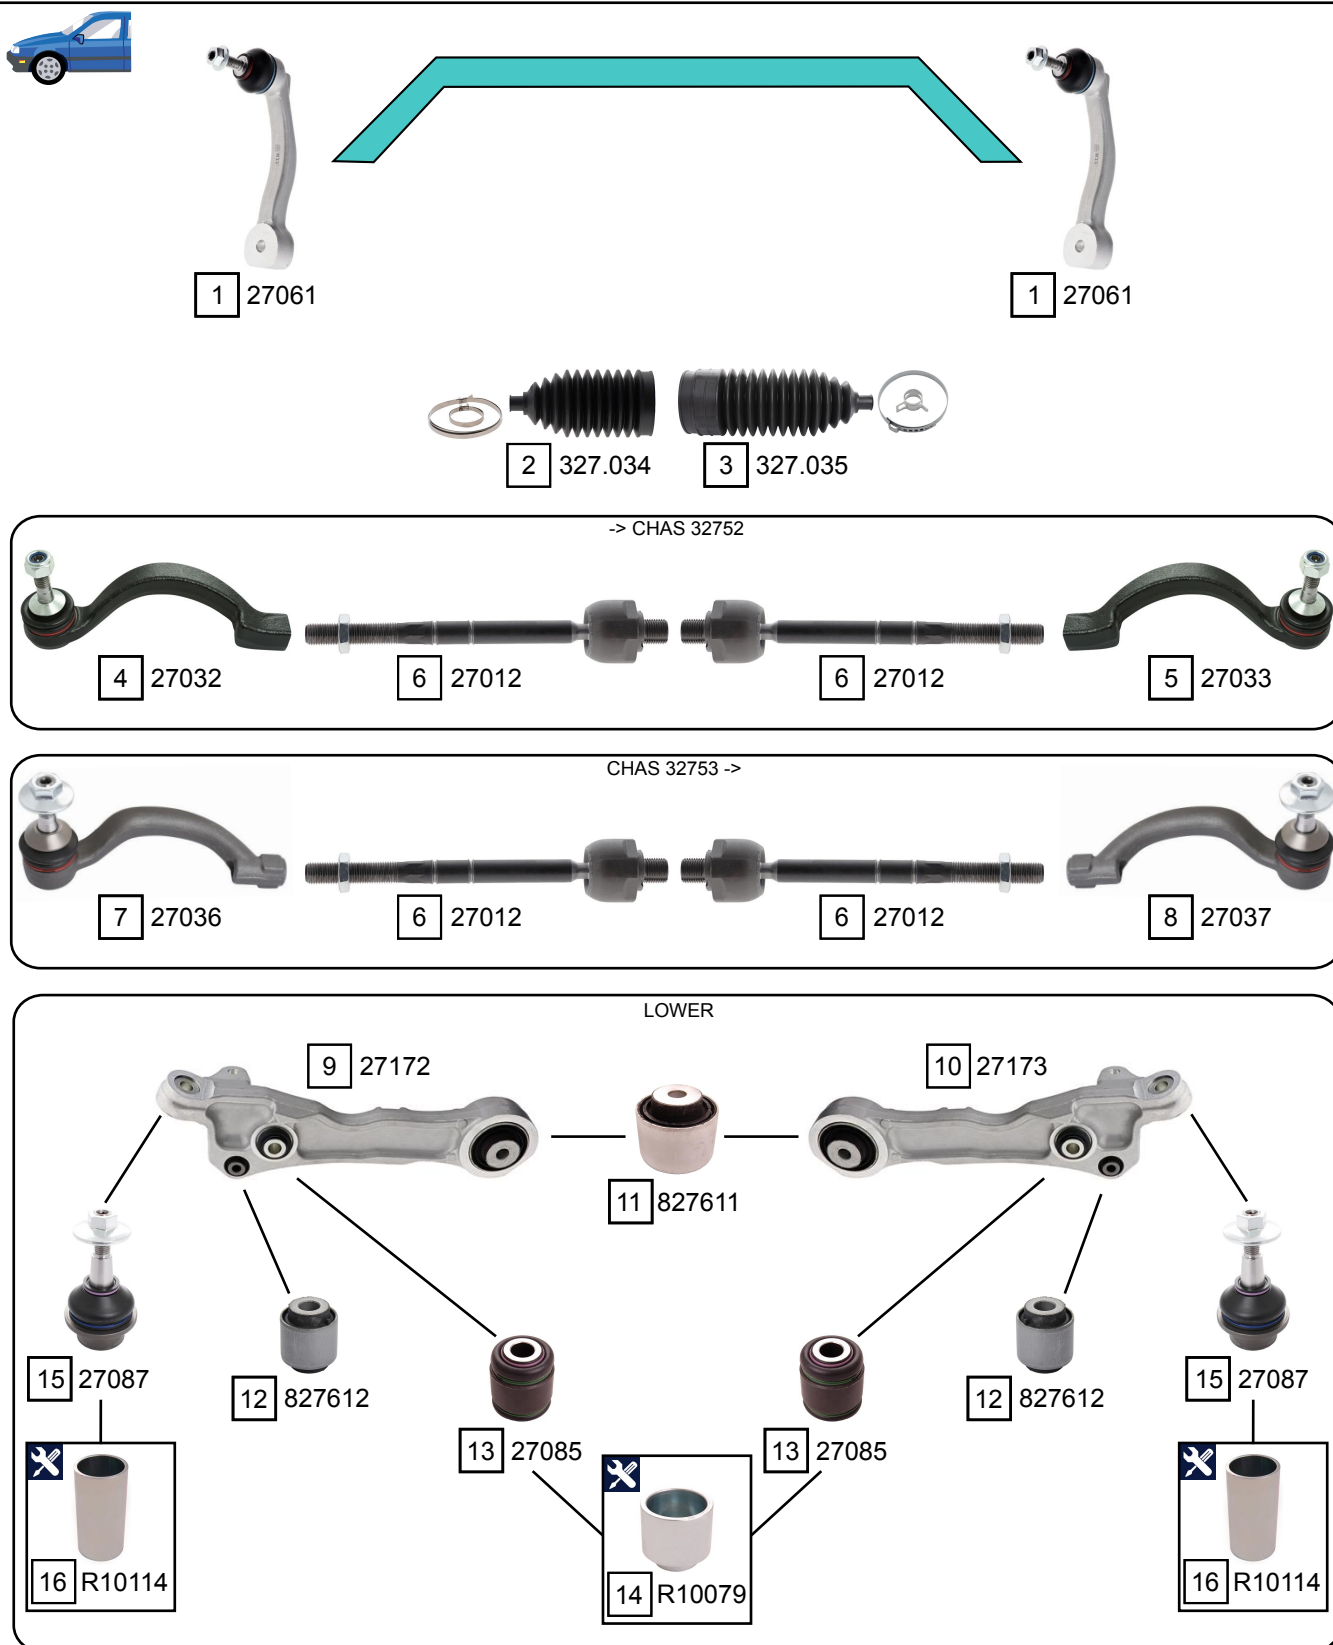

XK COUPE/CABRIO (QQ6_)

03/2006 - 07/2014

Ref.	Sidem Ref.	Description	OE-number	Measures	Ref.	Sidem Ref.	Description	OE-number	Measures
1	27061	stabilizer link	C2D 24220	L:145	9	27172	TCA left	C2P 24862	c:14 L:353
2	327.034	steering rack gaiter	XR8 30016	D:64 d:14 L:148	10	27173	TCA right	C2P 24861	c:14 L:353
3	327.035	steering rack gaiter	XR8 30015	D:63 d:13 L:197	11	827611	silentblock for TCA	C2P 7942	di:14.1 do:66
4	27032	tie rod end left	C2C 35783	c:11.7 th:FM14X1.5R	12	827612	silentblock for TCA	C2D 6787	di:10.1 do:28.1
5	27033	tie rod end right	C2C 20176	c:11.7 th:FM14X1.5R	13	27085	ball joint	C2C 36866	di:14.2 do:40
6	27012	axial joint	C2D 47149	th:MM16X1.5R L:210	14	R10079	mounting tool ring ø46 ø38	TOOL	di:38 do:46
7	27036	tie rod end left	C2D 47154	c:16 th:FM14X1.5R	15	27087	ball joint	Part of	c:14.3 do:39.5
8	27037	tie rod end right	C2D 47152	c:16 th:FM14X1.5R	16	R10114	mounting tool ring long ø58	TOOL	di:50 do:58