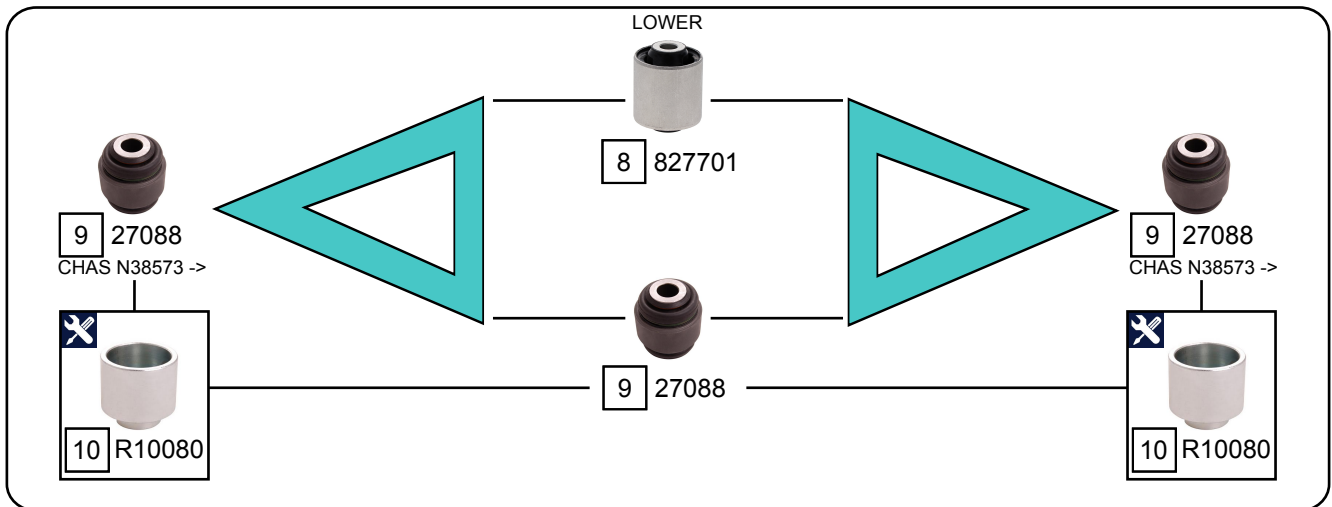

S-TYPE (CCX) CHAS M45255 ->

04/2002 - 05/2008

Ref.	Sidem Ref.	Description	OE-number	Measures	Ref.	Sidem Ref.	Description	OE-number	Measures
1	27170	TCA left wbj	C2P 13877	c:10.8	7	27021	tie rod	C2D 5993	L:540
2	27171	TCA right wbj	C2P 13876	c:10.8	8	827701	silentblock for TCA	Part of	di:14.1 do:56
3	827700	silentblock for TCA	Part of	di:12.2 do:50	9	27088	ball joint rear	Part of	di:14.1 do:47.1
4	827704 KIT	silentblock kit	C2P 13876* S1		10	R10080	mounting tool ring ø48 ø40	TOOL	di:40 do:48
5	27086	ball joint rear	Part of	di:12.2 do:40	11	27062	stabilizer link left	C2C 18572	L:195
6	R10079	mounting tool ring ø46 ø38	TOOL	di:38 do:46	12	27063	stabilizer link right	C2C 18571	L:195