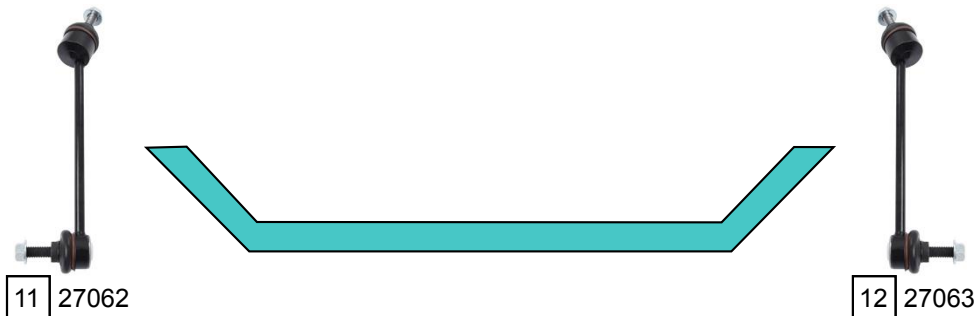

S-TYPE (CCX) CHAS M45255 ->

04/2002 - 05/2008

Ref.	Sidem Ref.	Description	OE-number	Measures	Ref.	Sidem Ref.	Description	OE-number	Measures
1	27170	TCA left wbj	C2P 13877	c:10.8	7	27021	tie rod	C2D 5993	L:540
2	27171	TCA right wbj	C2P 13876	c:10.8	8	827701	silentblock for TCA	Part of	di:14.1 do:56
3	827700	silentblock for TCA	Part of	di:12.2 do:50	9	27088	ball joint rear	Part of	di:14.1 do:47.1
4	827704 KIT	silentblock kit	C2P 13876* S1		10	R10080	mounting tool ring ø48 ø40	TOOL	di:40 do:48
5	27086	ball joint rear	Part of	di:12.2 do:40	11	27062	stabilizer link left	C2C 18572	L:195
6	R10079	mounting tool ring ø46 ø38	TOOL	di:38 do:46	12	27063	stabilizer link right	C2C 18571	L:195