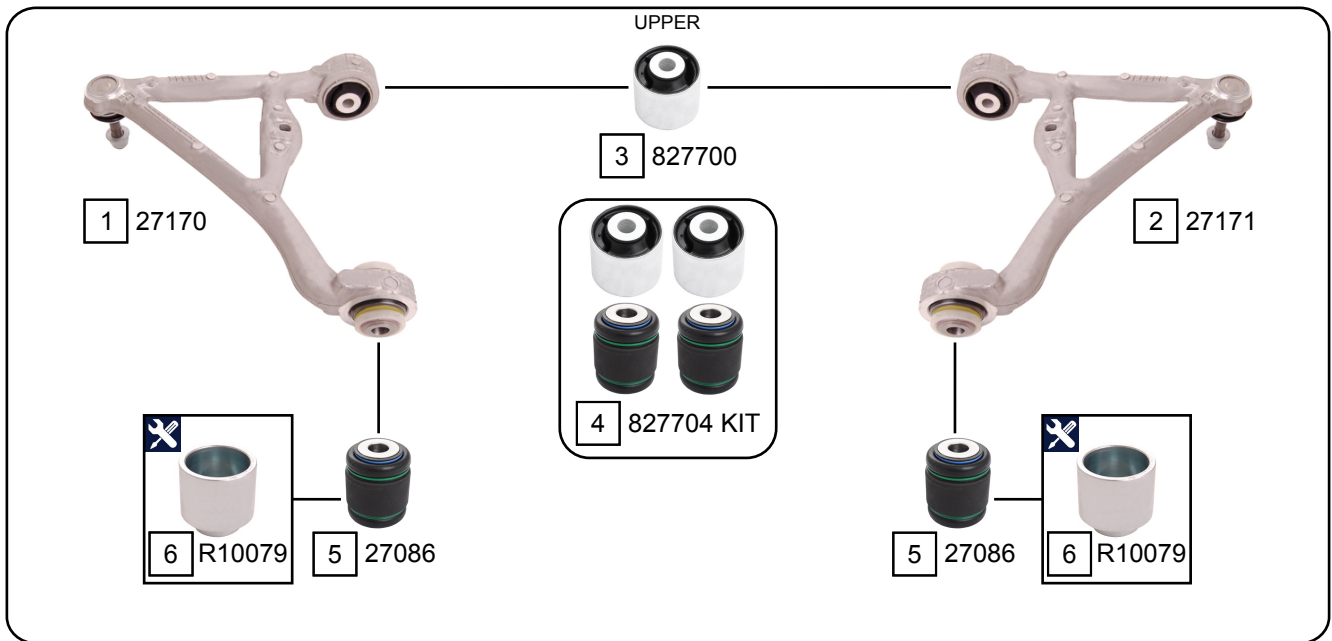

S-TYPE (CCX) CHAS M45255 ->

04/2002 - 05/2008

Ref.	Sidem Ref.	Description	OE-number	Measures	Ref.	Sidem Ref.	Description	OE-number	Measures
1	27170	TCA left wbj	C2P 13877	c:10.8	7	27021	tie rod	C2D 5993	L:540
2	27171	TCA right wbj	C2P 13876	c:10.8	8	827701	silentblock for TCA	Part of	di:14.1 do:56
3	827700	silentblock for TCA	Part of	di:12.2 do:50	9	27088	ball joint rear	Part of	di:14.1 do:47.1
4	827704 KIT	silentblock kit	C2P 13876* S1		10	R10080	mounting tool ring ø48 ø40	TOOL	di:40 do:48
5	27086	ball joint rear	Part of	di:12.2 do:40	11	27062	stabilizer link left	C2C 18572	L:195
6	R10079	mounting tool ring ø46 ø38	TOOL	di:38 do:46	12	27063	stabilizer link right	C2C 18571	L:195