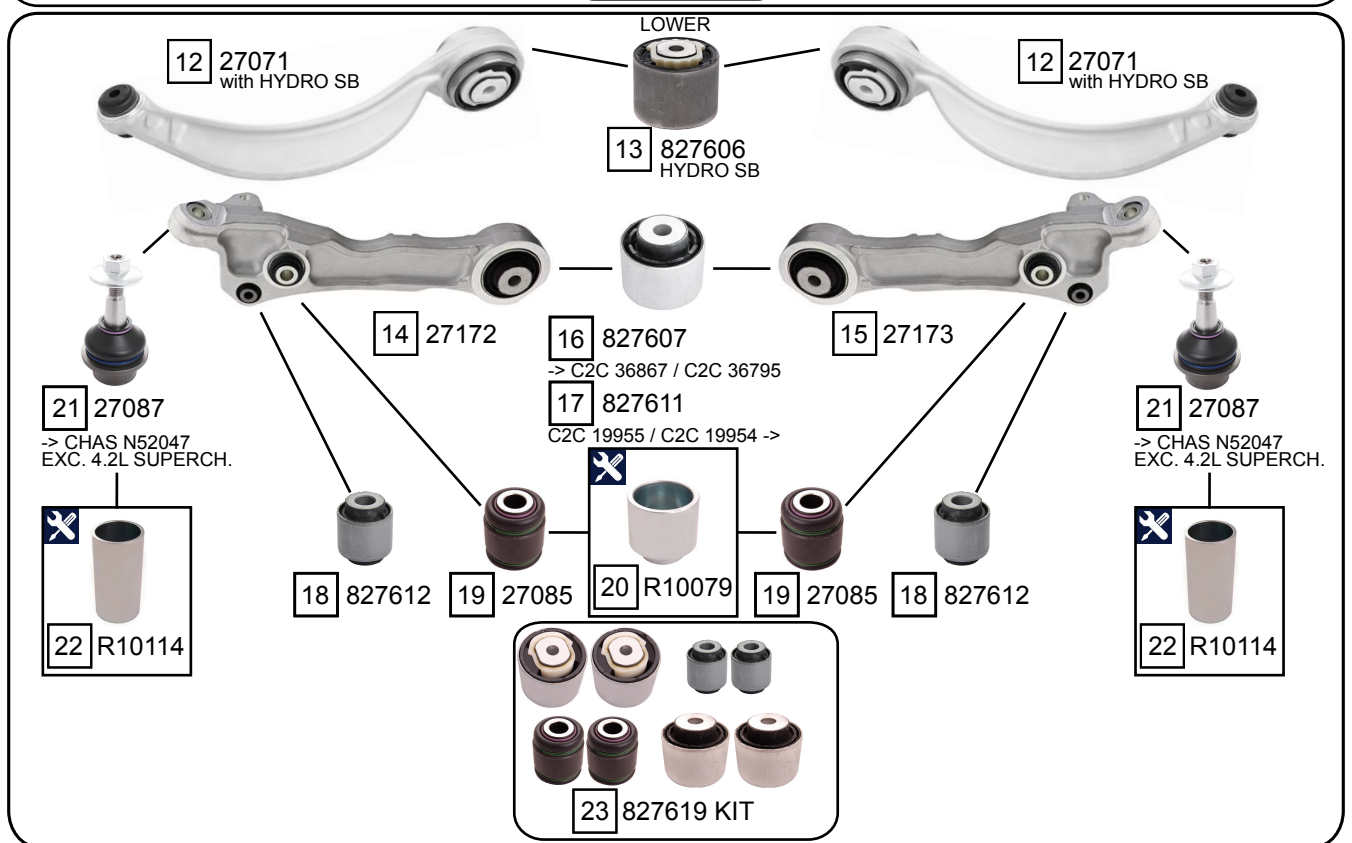

S-TYPE (CCX) CHAS M45255 ->

04/2002 - 05/2008

Ref.	Sidem Ref.	Description	OE-number	Measures	Ref.	Sidem Ref.	Description	OE-number	Measures
1	827800	stabilizer mounting	XR8 19697	di:31.3	13	827606	silentblock for TCA	C2C 36029	di:14.1 do:79.3
2	27061	stabilizer link	C2D 24220	L:145	14	27172	TCA left	C2P 24862	c:14 L:353
3	327.034	steering rack gaiter	XR8 30016	D:64 d:14 L:148	15	27173	TCA right	C2P 24861	c:14 L:353
4	327.035	steering rack gaiter	XR8 30015	D:63 d:13 L:197	16	827607	silentblock for TCA	C2C 4437	di:14.1 do:66
5	27032	tie rod end left	C2C 35783	c:11.7 th:FM14X1.5R	17	827611	silentblock for TCA	C2P 7942	di:14.1 do:66
6	27033	tie rod end right	C2C 20176	c:11.7 th:FM14X1.5R	18	827612	silentblock for TCA	C2D 6787	di:10.1 do:28.1
7	27016	axial joint	Part of	th:MM16X1.5R L:210	19	27085	ball joint	C2C 36866	di:14.2 do:40
8	27078	TCA left wbj	C2Z 29117	c:12.1	20	R10079	mounting tool ring ø46 ø38	TOOL	di:38 do:46
9	27079	TCA right wbj	C2Z 29115	c:12.1	21	27087	ball joint	Part of	c:14.3 do:39.5
10	827601	silentblock for TCA	Part of	di:10.3 do:46.3	22	R10114	mounting tool ring long ø58	TOOL	di:50 do:58
11	827620 KIT	silentblock kit	XR8 57653* S1		23	827619 KIT	silentblock kit	C2C 36029 S1	
12	27071	TCA	C2C 39683	L:398					