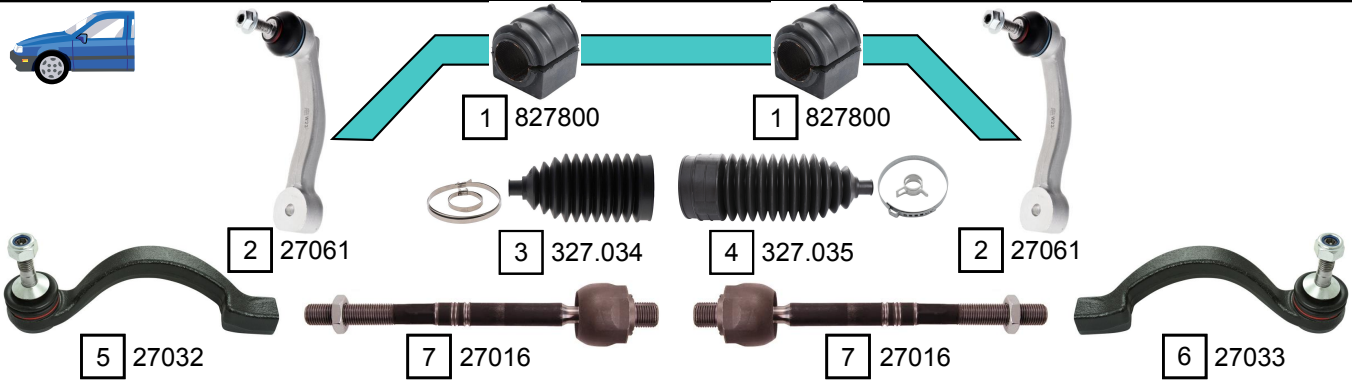

S-TYPE (CCX) CHAS M45255 ->

04/2002 - 05/2008

Ref.	Sidem Ref.	Description	OE-number	Measures	Ref.	Sidem Ref.	Description	OE-number	Measures
1	827800	stabilizer mounting	XR8 19697	di:31.3	13	827606	silentblock for TCA	C2C 36029	di:14.1 do:79.3
2	27061	stabilizer link	C2D 24220	L:145	14	27172	TCA left	C2P 24862	c:14 L:353
3	327.034	steering rack gaiter	XR8 30016	D:64 d:14 L:148	15	27173	TCA right	C2P 24861	c:14 L:353
4	327.035	steering rack gaiter	XR8 30015	D:63 d:13 L:197	16	827607	silentblock for TCA	C2C 4437	di:14.1 do:66
5	27032	tie rod end left	C2C 35783	c:11.7 th:FM14X1.5R	17	827611	silentblock for TCA	C2P 7942	di:14.1 do:66
6	27033	tie rod end right	C2C 20176	c:11.7 th:FM14X1.5R	18	827612	silentblock for TCA	C2D 6787	di:10.1 do:28.1
7	27016	axial joint	Part of	th:MM16X1.5R L:210	19	27085	ball joint	C2C 36866	di:14.2 do:40
8	27078	TCA left wbj	C2Z 29117	c:12.1	20	R10079	mounting tool ring ø46 ø38	TOOL	di:38 do:46
9	27079	TCA right wbj	C2Z 29115	c:12.1	21	27087	ball joint	Part of	c:14.3 do:39.5
10	827601	silentblock for TCA	Part of	di:10.3 do:46.3	22	R10114	mounting tool ring long ø58	TOOL	di:50 do:58
11	827620 KIT	silentblock kit	XR8 57653* S1		23	827619 KIT	silentblock kit	C2C 36029 S1	
12	27071	TCA	C2C 39683	L:398					