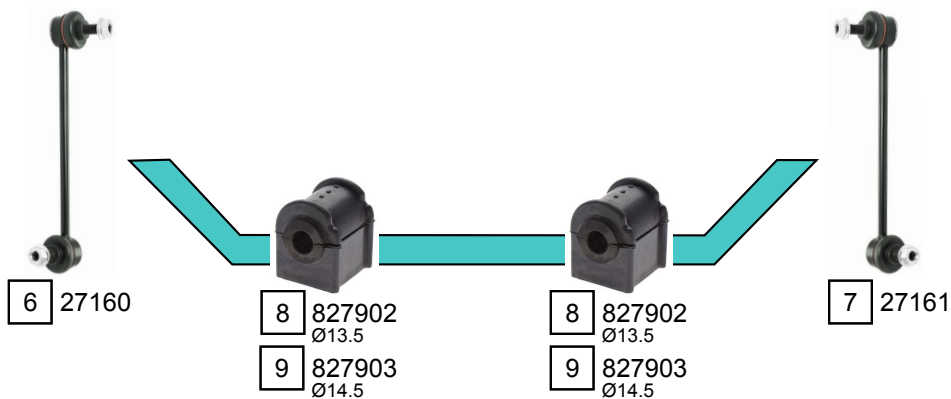

XE (JA_, X760)

03/2015 ->

Ref.	Sidem Ref.	Description	OE-number	Measures	Ref.	Sidem Ref.	Description	OE-number	Measures
1	27178	track rod	T2H 17175	L:325	6	27160	stabilizer link left	T4N 3673	L:212
2	27179	track rod	T2H 17173	L:325	7	27161	stabilizer link right	T4N 3672	L:212
3	827703	silentblock for TCA	Part of	di:12.4 do:44	8	827902	stabilizer mounting	C2Z 4718	di:13
4	27175	track rod	T2H 16771	L:245	9	827903	stabilizer mounting	C2Z 4719	di:14
5	27182	ball joint rear	Part of	di:12.2 do:45.2					