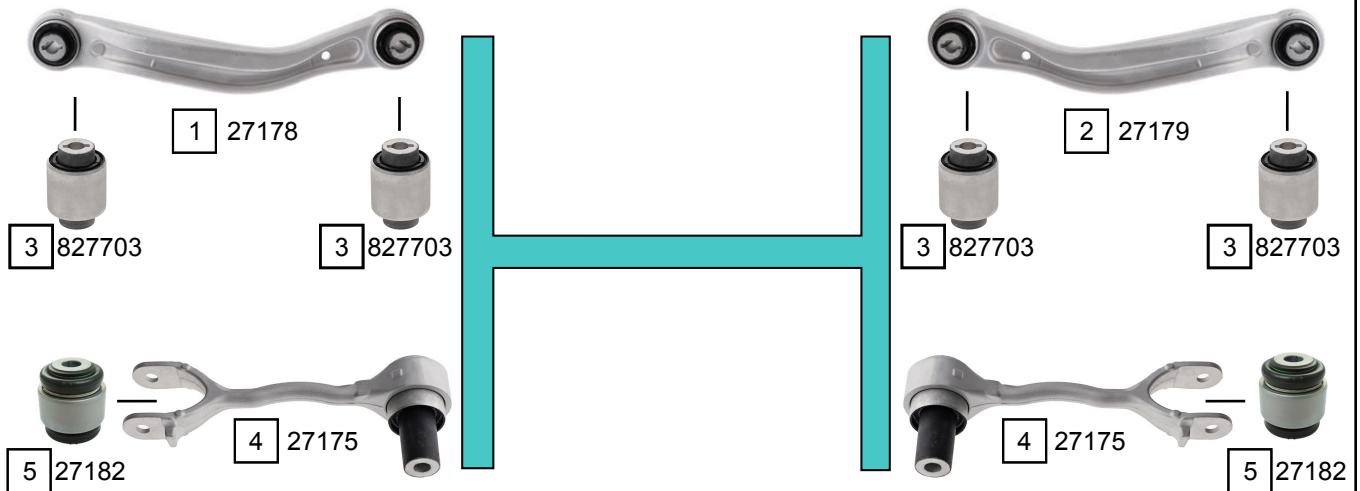

XE (JA_, X760)

03/2015 ->

Ref.	Sidem Ref.	Description	OE-number	Measures	Ref.	Sidem Ref.	Description	OE-number	Measures
1	27178	track rod	T2H 17175	L:325	6	27160	stabilizer link left	T4N 3673	L:212
2	27179	track rod	T2H 17173	L:325	7	27161	stabilizer link right	T4N 3672	L:212
3	827703	silentblock for TCA	Part of	di:12.4 do:44	8	827902	stabilizer mounting	C2Z 4718	di:13
4	27175	track rod	T2H 16771	L:245	9	827903	stabilizer mounting	C2Z 4719	di:14
5	27182	ball joint rear	Part of	di:12.2 do:45.2					