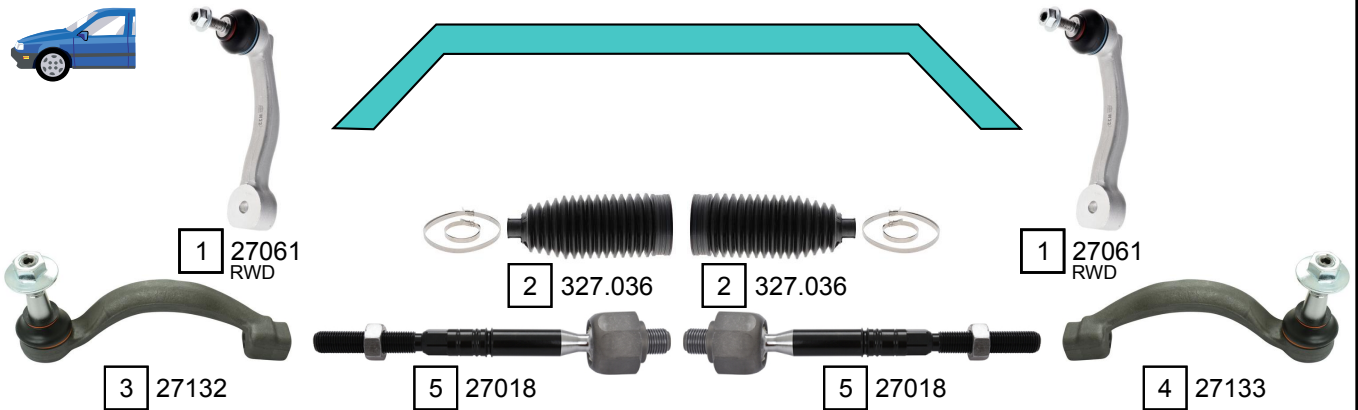

XE (JA_, X760)

03/2015 ->

Ref.	Sidem Ref.	Description	OE-number	Measures	Ref.	Sidem Ref.	Description	OE-number	Measures
1	27061	stabilizer link	C2D 24220	L:145	11	27174	TCA wbj	T2H 24313	L:398
2	327.036	steering rack gaiter	T2H 4206	D:56 d:16 L:168	12	827614	silentblock for TCA	T2H 8177	di:14.2 do:80
3	27132	tie rod end left	T2H 21417	c:15.2 th:FM14X1.5R	13	27176	TCA left wbj	T2H 19029	c:18
4	27133	tie rod end right	T2H 21416	c:15.2 th:FM14X1.5R	14	27177	TCA right wbj	T2H 19026	c:18
5	27018	axial joint	T2H 21418	th:MM16X1.5R L:204	15	827613	silentblock for TCA	T4N 7753	di:14.1 do:51.3
6	27270	TCA left wbj	T2H 3193	c:15	16	827612	silentblock for TCA	C2D 6787	di:10.1 do:28.1
7	27271	TCA right wbj	T2H 3192	c:15	17	27085	ball joint	C2C 36866	di:14.2 do:40
8	27372	TCA left wbj	T4N 1130	c:17	18	R10079	mounting tool ring ø46 ø38	TOOL	di:38 do:46
9	27373	TCA right wbj	T4N 1128	c:17	19	827605 KIT	silentblock kit	T4N 7753 S1	
10	827615	silentblock for TCA	Part of	di:10 do:46.3					