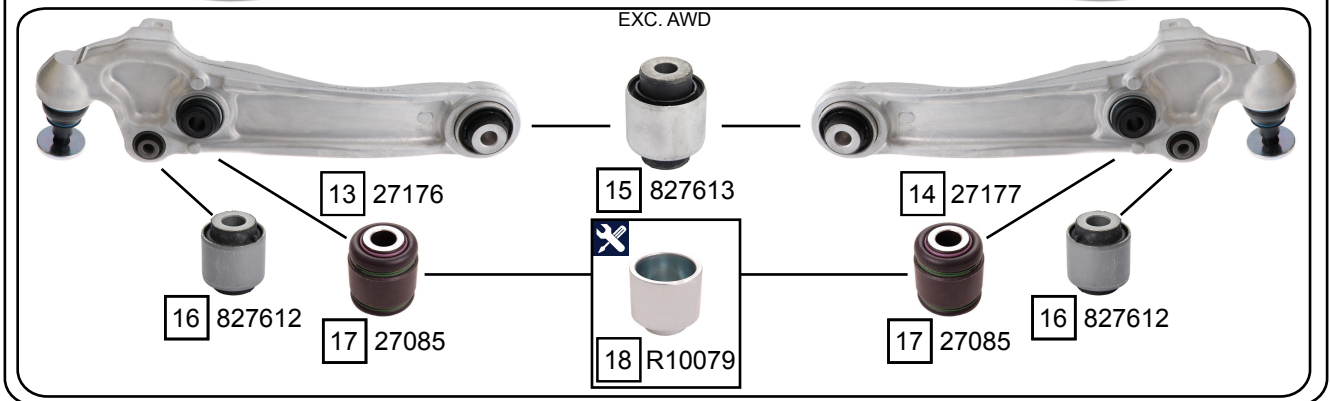

XE (JA_, X760)

03/2015 ->

Ref.	Sidem Ref.	Description	OE-number	Measures	Ref.	Sidem Ref.	Description	OE-number	Measures
1	27061	stabilizer link	C2D 24220	L:145	11	27174	TCA wbj	T2H 24313	L:398
2	327.036	steering rack gaiter	T2H 4206	D:56 d:16 L:168	12	827614	silentblock for TCA	T2H 8177	di:14.2 do:80
3	27132	tie rod end left	T2H 21417	c:15.2 th:FM14X1.5R	13	27176	TCA left wbj	T2H 19029	c:18
4	27133	tie rod end right	T2H 21416	c:15.2 th:FM14X1.5R	14	27177	TCA right wbj	T2H 19026	c:18
5	27018	axial joint	T2H 21418	th:MM16X1.5R L:204	15	827613	silentblock for TCA	T4N 7753	di:14.1 do:51.3
6	27270	TCA left wbj	T2H 3193	c:15	16	827612	silentblock for TCA	C2D 6787	di:10.1 do:28.1
7	27271	TCA right wbj	T2H 3192	c:15	17	27085	ball joint	C2C 36866	di:14.2 do:40
8	27372	TCA left wbj	T4N 1130	c:17	18	R10079	mounting tool ring ø46 ø38	TOOL	di:38 do:46
9	27373	TCA right wbj	T4N 1128	c:17	19	827605 KIT	silentblock kit	T4N 7753 S1	
10	827615	silentblock for TCA	Part of	di:10 do:46.3					