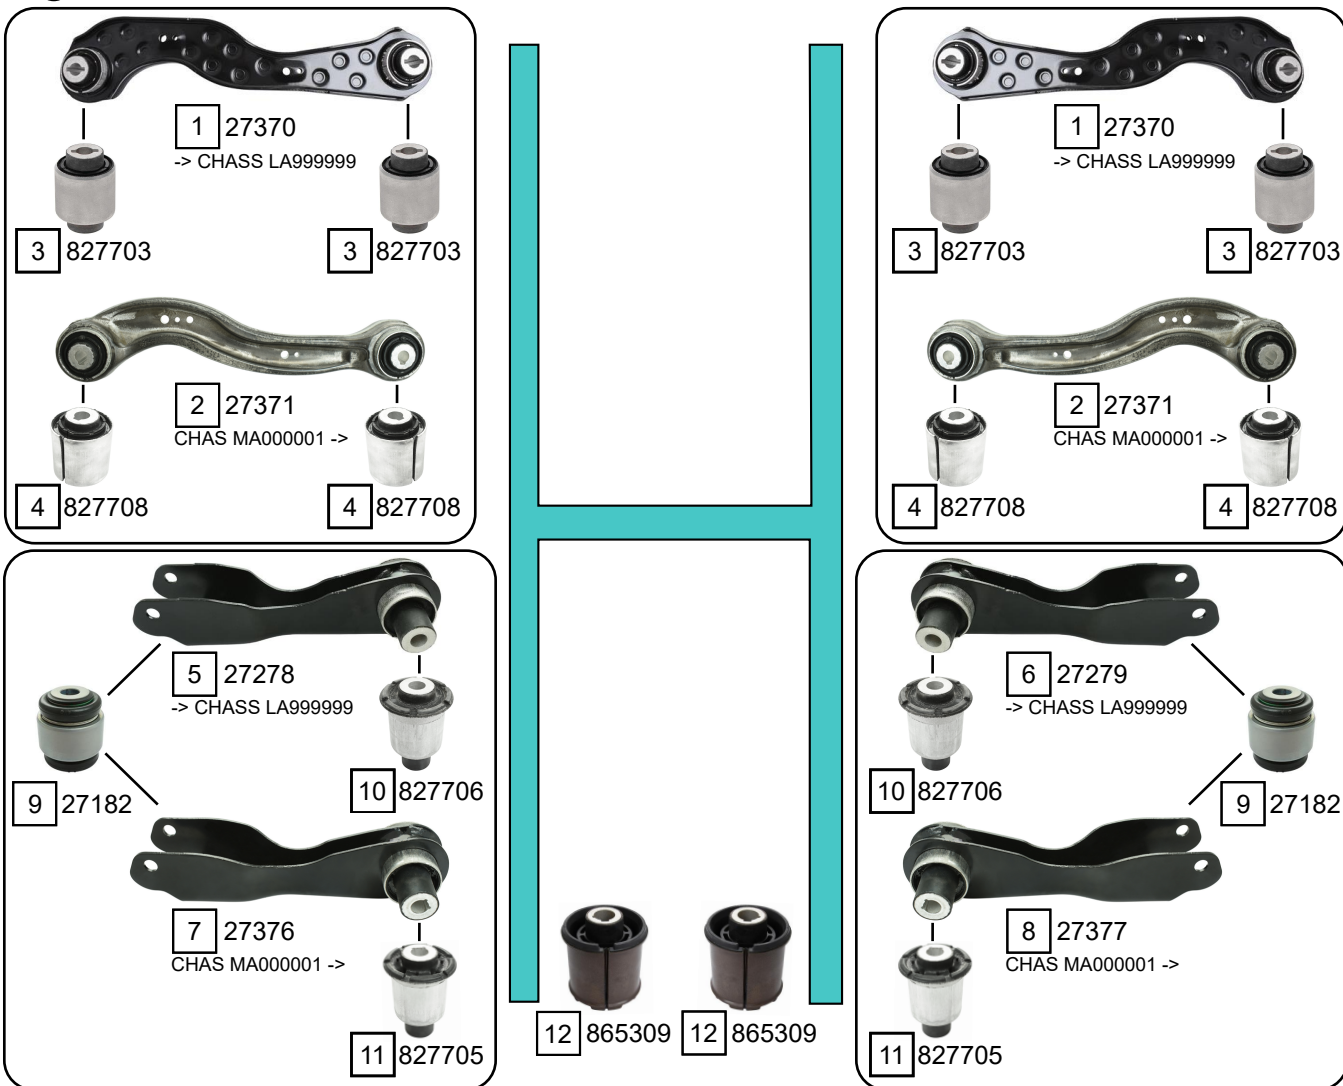

F-PACE (X761)

09/2015 ->

Ref.	Sidem Ref.	Description	OE-number	Measures	Ref.	Sidem Ref.	Description	OE-number	Measures
1	27370	track rod	T4A 1004	L:325	8	27377	track rod right	T4A 48287	L:229
2	27371	track rod	T4A 37109	L:325	9	27182	ball joint rear	Part of	di:12.2 do:45.2
3	827703	silentblock for TCA	Part of	di:12.4 do:44	10	827706	silentblock for TCA	Part of	di:14.2 do:50
4	827708	silentblock for TCA	Part of	di:12.2 do:50	11	827705	silentblock for TCA	Part of	di:14.5 do:50
5	27278	track rod	T4A 37038	L:229	12	865309	mounting axle body	C2P 25978	di:23 do:85
6	27279	track rod	T4A 37037	L:229	13	27088	ball joint rear	Part of	di:14.1 do:47.1
7	27376	track rod left	T4A 48286	L:229	14	27163	stabiliser link	T4A 2038	L:186