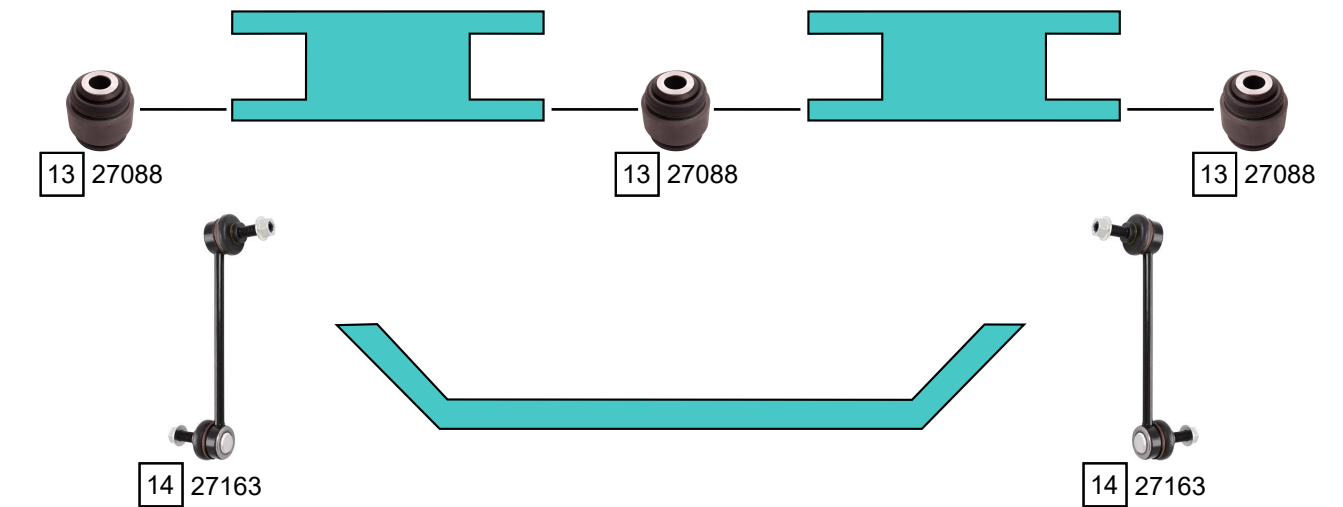

F-PACE (X761)

09/2015 ->

Ref.	Sidem Ref.	Description	OE-number	Measures	Ref.	Sidem Ref.	Description	OE-number	Measures
1	27370	track rod	T4A 1004	L:325	8	27377	track rod right	T4A 48287	L:229
2	27371	track rod	T4A 37109	L:325	9	27182	ball joint rear	Part of	di:12.2 do:45.2
3	827703	silentblock for TCA	Part of	di:12.4 do:44	10	827706	silentblock for TCA	Part of	di:14.2 do:50
4	827708	silentblock for TCA	Part of	di:12.2 do:50	11	827705	silentblock for TCA	Part of	di:14.5 do:50
5	27278	track rod	T4A 37038	L:229	12	865309	mounting axle body	C2P 25978	di:23 do:85
6	27279	track rod	T4A 37037	L:229	13	27088	ball joint rear	Part of	di:14.1 do:47.1
7	27376	track rod left	T4A 48286	L:229	14	27163	stabiliser link	T4A 2038	L:186