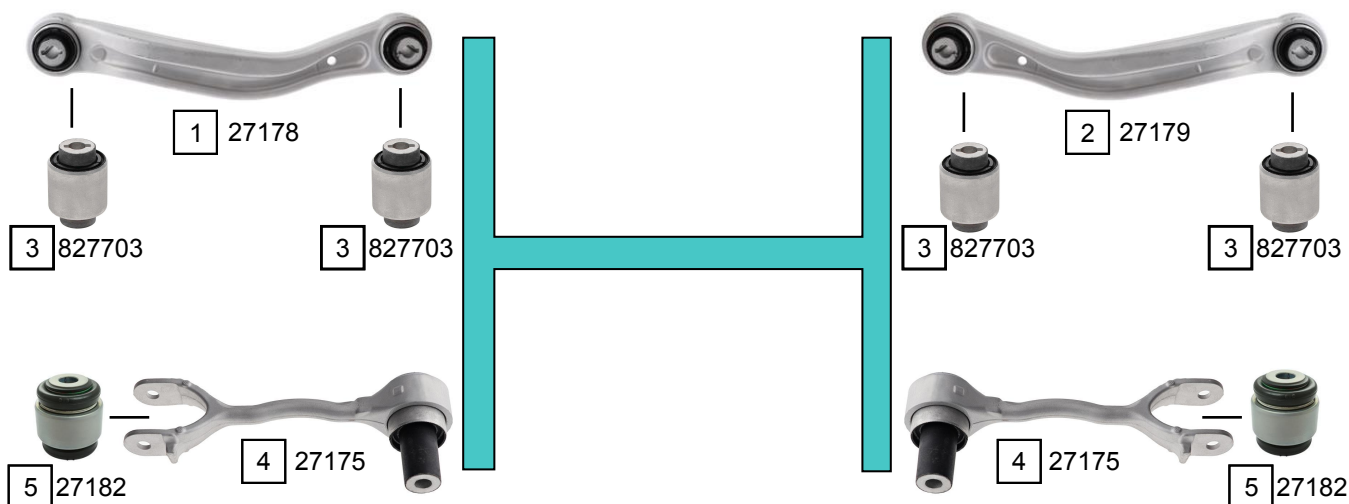

XF (JB_, X260)
XF SPORTBRAKE (JB_, X260)

05/2015 ->
07/2017 ->

Ref.	Sidem Ref.	Description	OE-number	Measures	Ref.	Sidem Ref.	Description	OE-number	Measures
1	27178	track rod	T2H 17175	L:325	6	27160	stabilizer link left	T4N 3673	L:212
2	27179	track rod	T2H 17173	L:325	7	27161	stabilizer link right	T4N 3672	L:212
3	827703	silentblock for TCA	Part of	di:12.4 do:44	8	827901	stabilizer mounting	C2Z 4717	di:12
4	27175	track rod	T2H 16771	L:245	9	827902	stabilizer mounting	C2Z 4718	di:13
5	27182	ball joint rear	Part of	di:12.2 do:45.2	10	827903	stabilizer mounting	C2Z 4719	di:14