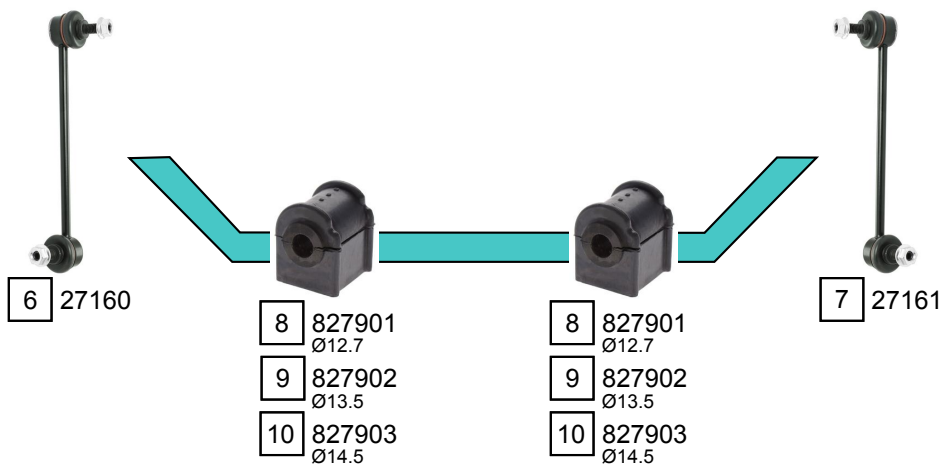

XF (JB_, X260)
XF SPORTBRAKE (JB_, X260)

05/2015 ->
07/2017 ->

Ref.	Sidem Ref.	Description	OE-number	Measures	Ref.	Sidem Ref.	Description	OE-number	Measures
1	27178	track rod	T2H 17175	L:325	6	27160	stabilizer link left	T4N 3673	L:212
2	27179	track rod	T2H 17173	L:325	7	27161	stabilizer link right	T4N 3672	L:212
3	827703	silentblock for TCA	Part of	di:12.4 do:44	8	827901	stabilizer mounting	C2Z 4717	di:12
4	27175	track rod	T2H 16771	L:245	9	827902	stabilizer mounting	C2Z 4718	di:13
5	27182	ball joint rear	Part of	di:12.2 do:45.2	10	827903	stabilizer mounting	C2Z 4719	di:14