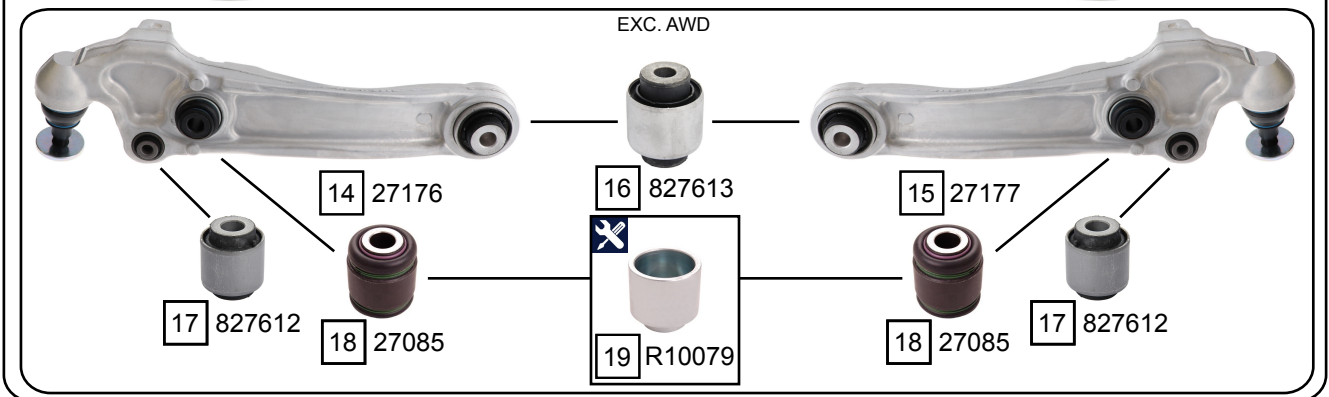

XF (JB_, X260)
XF SPORTBRAKE (JB_, X260)

05/2015 ->
07/2017 ->

Ref.	Sidem Ref.	Description	OE-number	Measures	Ref.	Sidem Ref.	Description	OE-number	Measures
1	827802	stabilizer mounting	C2C 35589	di:30.4	11	827615	silentblock for TCA	Part of	di:10 do:46.3
2	27061	stabilizer link	C2D 24220	L:145	12	27174	TCA wbj	T2H 24313	L:398
3	327.036	steering rack gaiter	T2H 4206	D:56 d:16 L:168	13	827614	silentblock for TCA	T2H 8177	di:14.2 do:80
4	27132	tie rod end left	T2H 21417	c:15.2 th:FM14X1.5R	14	27176	TCA left wbj	T2H 19029	c:18
5	27133	tie rod end right	T2H 21416	c:15.2 th:FM14X1.5R	15	27177	TCA right wbj	T2H 19026	c:18
6	27018	axial joint	T2H 21418	th:MM16X1.5R L:204	16	827613	silentblock for TCA	T4N 7753	di:14.1 do:51.3
7	27270	TCA left wbj	T2H 3193	c:15	17	827612	silentblock for TCA	C2D 6787	di:10.1 do:28.1
8	27271	TCA right wbj	T2H 3192	c:15	18	27085	ball joint	C2C 36866	di:14.2 do:40
9	27372	TCA left wbj	T4N 1130	c:17	19	R10079	mounting tool ring ø46 ø38	TOOL	di:38 do:46
10	27373	TCA right wbj	T4N 1128	c:17	20	827605 KIT	silentblock kit	T4N 7753 S1	