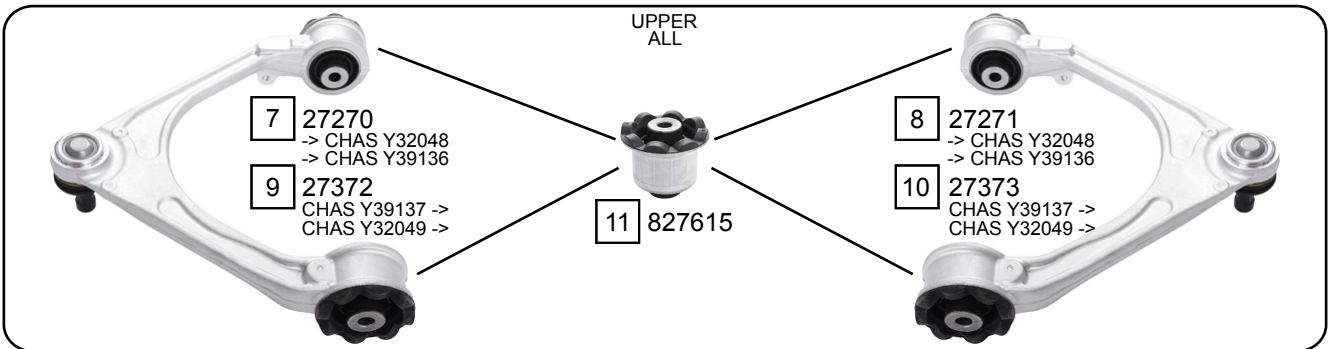

XF (JB_, X260)
XF SPORTBRAKE (JB_, X260)

05/2015 ->
07/2017 ->

Ref.	Sidem Ref.	Description	OE-number	Measures	Ref.	Sidem Ref.	Description	OE-number	Measures
1	827802	stabilizer mounting	C2C 35589	di:30.4	11	827615	silentblock for TCA	Part of	di:10 do:46.3
2	27061	stabilizer link	C2D 24220	L:145	12	27174	TCA wbj	T2H 24313	L:398
3	327.036	steering rack gaiter	T2H 4206	D:56 d:16 L:168	13	827614	silentblock for TCA	T2H 8177	di:14.2 do:80
4	27132	tie rod end left	T2H 21417	c:15.2 th:FM14X1.5R	14	27176	TCA left wbj	T2H 19029	c:18
5	27133	tie rod end right	T2H 21416	c:15.2 th:FM14X1.5R	15	27177	TCA right wbj	T2H 19026	c:18
6	27018	axial joint	T2H 21418	th:MM16X1.5R L:204	16	827613	silentblock for TCA	T4N 7753	di:14.1 do:51.3
7	27270	TCA left wbj	T2H 3193	c:15	17	827612	silentblock for TCA	C2D 6787	di:10.1 do:28.1
8	27271	TCA right wbj	T2H 3192	c:15	18	27085	ball joint	C2C 36866	di:14.2 do:40
9	27372	TCA left wbj	T4N 1130	c:17	19	R10079	mounting tool ring ø46 ø38	TOOL	di:38 do:46
10	27373	TCA right wbj	T4N 1128	c:17	20	827605 KIT	silentblock kit	T4N 7753 S1	