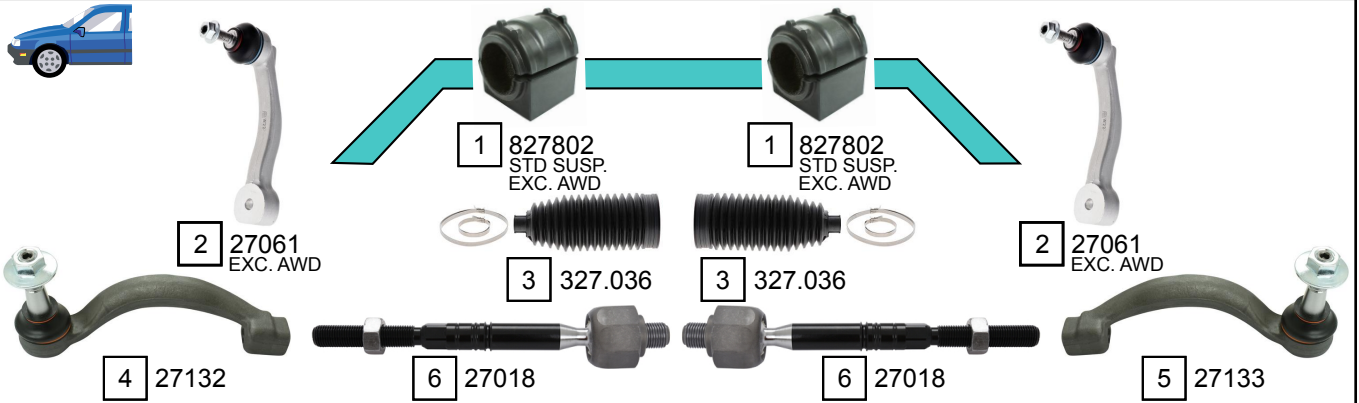

XF (JB_, X260)
XF SPORTBRAKE (JB_, X260)

05/2015 ->
07/2017 ->

Ref.	Sidem Ref.	Description	OE-number	Measures	Ref.	Sidem Ref.	Description	OE-number	Measures
1	827802	stabilizer mounting	C2C 35589	di:30.4	11	827615	silentblock for TCA	Part of	di:10 do:46.3
2	27061	stabilizer link	C2D 24220	L:145	12	27174	TCA wbj	T2H 24313	L:398
3	327.036	steering rack gaiter	T2H 4206	D:56 d:16 L:168	13	827614	silentblock for TCA	T2H 8177	di:14.2 do:80
4	27132	tie rod end left	T2H 21417	c:15.2 th:FM14X1.5R	14	27176	TCA left wbj	T2H 19029	c:18
5	27133	tie rod end right	T2H 21416	c:15.2 th:FM14X1.5R	15	27177	TCA right wbj	T2H 19026	c:18
6	27018	axial joint	T2H 21418	th:MM16X1.5R L:204	16	827613	silentblock for TCA	T4N 7753	di:14.1 do:51.3
7	27270	TCA left wbj	T2H 3193	c:15	17	827612	silentblock for TCA	C2D 6787	di:10.1 do:28.1
8	27271	TCA right wbj	T2H 3192	c:15	18	27085	ball joint	C2C 36866	di:14.2 do:40
9	27372	TCA left wbj	T4N 1130	c:17	19	R10079	mounting tool ring ø46 ø38	TOOL	di:38 do:46
10	27373	TCA right wbj	T4N 1128	c:17	20	827605 KIT	silentblock kit	T4N 7753 S1	