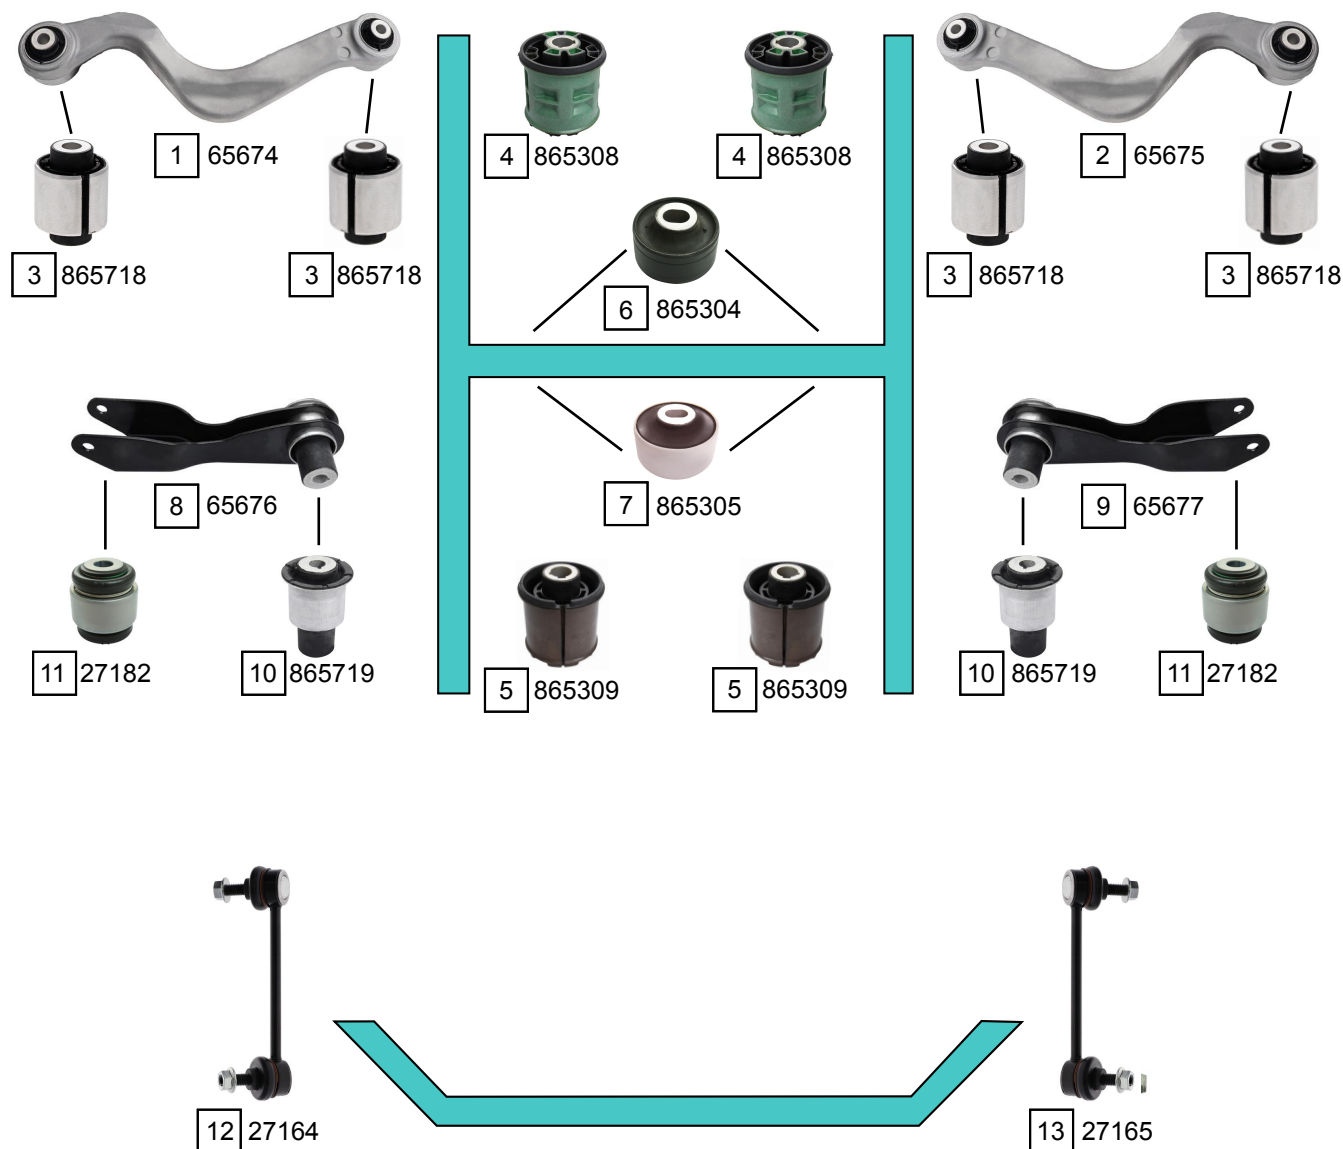

E-PACE (X540)

09/2017 ->

Ref.	Sidem Ref.	Description	OE-number	Measures	Ref.	Sidem Ref.	Description	OE-number	Measures
1	65674	track rod	J9C 1717	L:360	8	65676	track rod	J9C 18609	L:225
2	65675	track rod	J9C 1348	L:360	9	65677	track rod	J9C 18608	L:225
3	865718	silentblock for TCA	Part of	di:12.1 do:43,9	10	865719	silentblock for TCA	Part of	di:14 do:50
4	865308	mounting axle body	J9C 7147	di:22.9 do:85.5	11	27182	ball joint rear	Part of	di:12.2 do:45.2
5	865309	mounting axle body	C2P 25978	di:23 do:85	12	27164	stabilizer link left	J9C 1131	L:159
6	865304	mounting axle body	J9C 7145	di:14.1 do:64.9	13	27165	stabilizer link right	J9C 1129	L:159
7	865305	mounting axle body	J9C 7146	di:12.3 do:72.9					