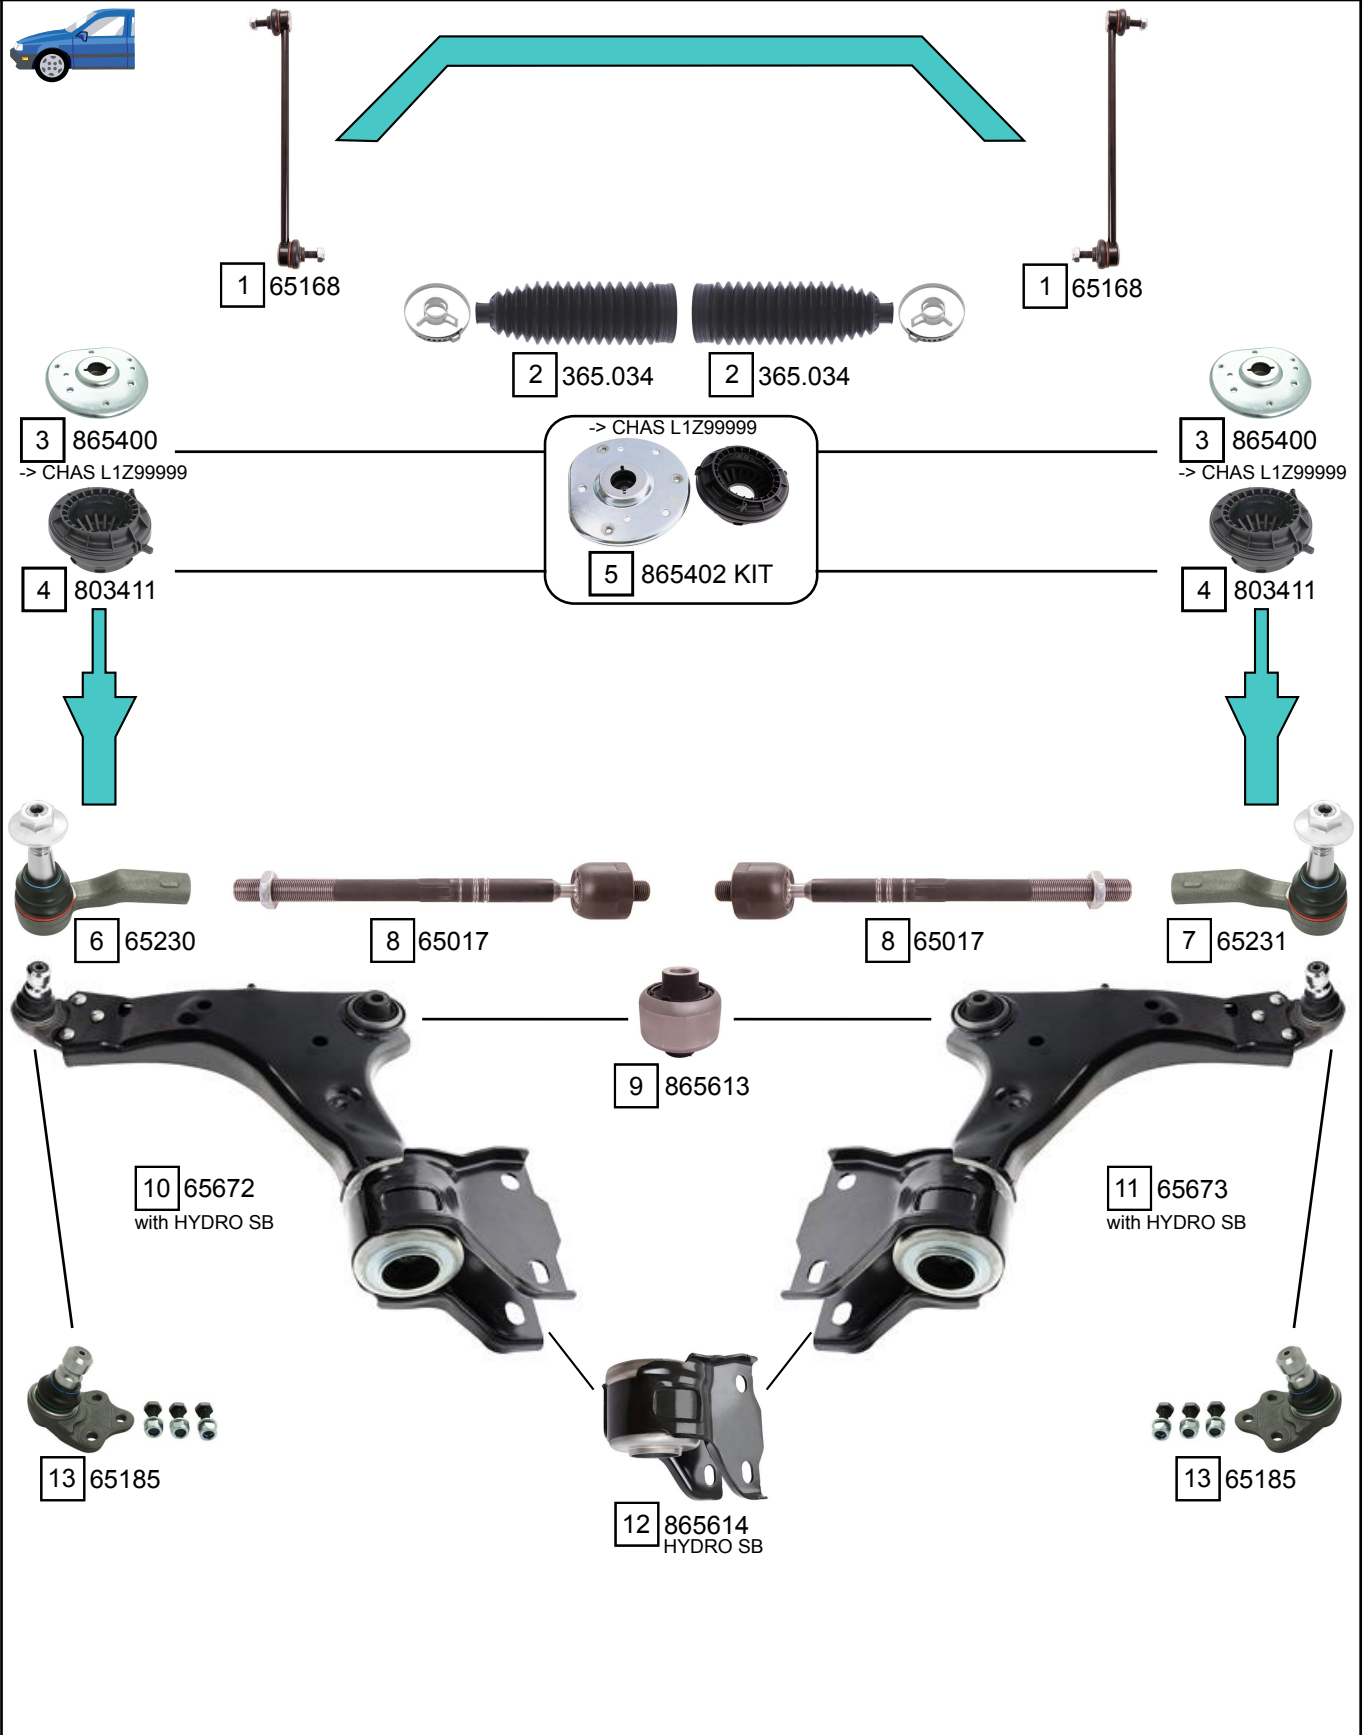

E-PACE (X540)

09/2017 ->

Ref.	Sidem Ref.	Description	OE-number	Measures	Ref.	Sidem Ref.	Description	OE-number	Measures
1	65168	stabilizer link	J9C 1154	L:321	8	65017	axial joint	J9C 7533	th:MM16X1.5R L:297
2	365.034	steering rack gaiter	T4N 11762	D:56 d:19 L:208	9	865613	silentblock for TCA	Part of	di:14.1 do:60
3	865400	strut mount	J9C 7007	di:12.2 do:68 L:48.5	10	65672	TCA left wbj	J9C 13932	c:25
4	803411	bearing	J9C 1399	di:35 do:82 L:68.5	11	65673	TCA right wbj	J9C 13931	c:25
5	865402 KIT	strut mount kit	J9C 7007 S1	di:12	12	865614	silentblock for TCA	Part of	di:24 do:87
6	65230	tie rod end left	T4N 20185	c:16.5 th:FM18X1.5R	13	65185	ball joint	Part of	c:25
7	65231	tie rod end right	T4N 20184	c:16.5 th:FM18X1.5R					