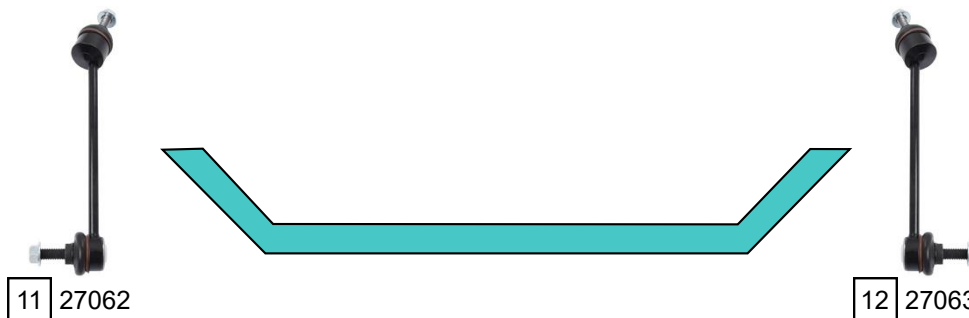

S-TYPE (CCX) -> CHAS M45254

01/1999 - 04/2002

Ref.	Sidem Ref.	Description	OE-number	Measures	Ref.	Sidem Ref.	Description	OE-number	Measures
1	27170	TCA left wbj	C2P 13877	c:10.8	7	27020	tie rod	XR8 25750	L:530
2	27171	TCA right wbj	C2P 13876	c:10.8	8	827701	silentblock for TCA	Part of	di:14.1 do:56
3	827700	silentblock for TCA	Part of	di:12.2 do:50	9	27088	ball joint rear	Part of	di:14.1 do:47.1
4	827704 KIT	silentblock kit	C2P 13876* S1		10	R10080	mounting tool ring ø48 ø40	TOOL	di:40 do:48
5	27086	ball joint rear	Part of	di:12.2 do:40	11	27062	stabiliser link left	C2C 18572	L:195
6	R10079	mounting tool ring ø46 ø38	TOOL	di:38 do:46	12	27063	stabiliser link right	C2C 18571	L:195