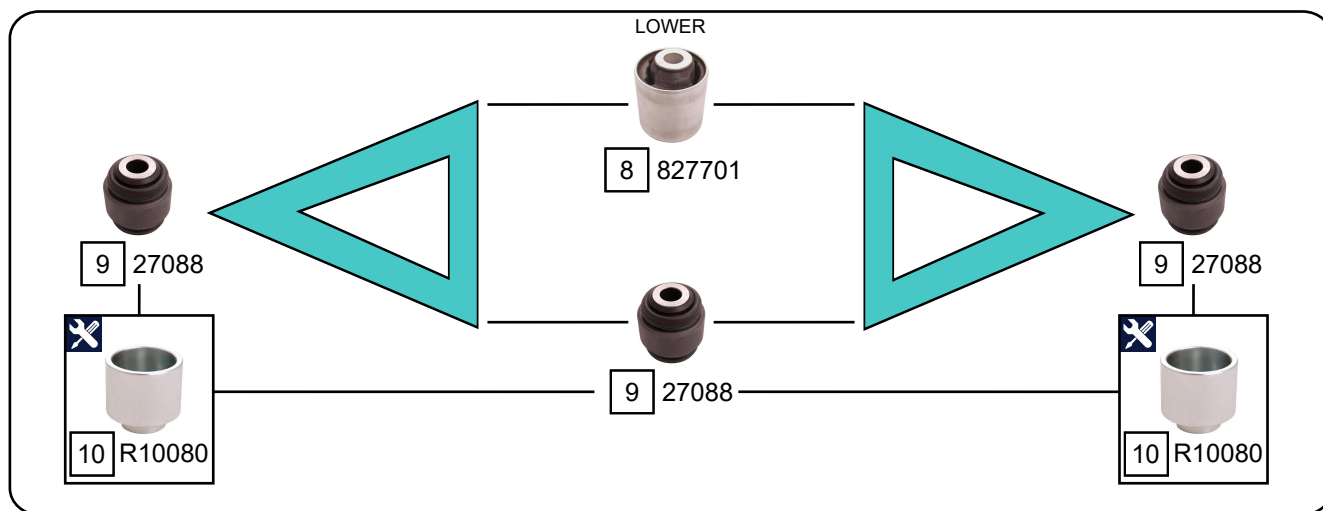

S-TYPE (CCX) -> CHAS M45254

01/1999 - 04/2002

Ref.	Sidem Ref.	Description	OE-number	Measures	Ref.	Sidem Ref.	Description	OE-number	Measures
1	27170	TCA left wbj	C2P 13877	c:10.8	7	27020	tie rod	XR8 25750	L:530
2	27171	TCA right wbj	C2P 13876	c:10.8	8	827701	silentblock for TCA	Part of	di:14.1 do:56
3	827700	silentblock for TCA	Part of	di:12.2 do:50	9	27088	ball joint rear	Part of	di:14.1 do:47.1
4	827704 KIT	silentblock kit	C2P 13876* S1		10	R10080	mounting tool ring ø48 ø40	TOOL	di:40 do:48
5	27086	ball joint rear	Part of	di:12.2 do:40	11	27062	stabiliser link left	C2C 18572	L:195
6	R10079	mounting tool ring ø46 ø38	TOOL	di:38 do:46	12	27063	stabiliser link right	C2C 18571	L:195