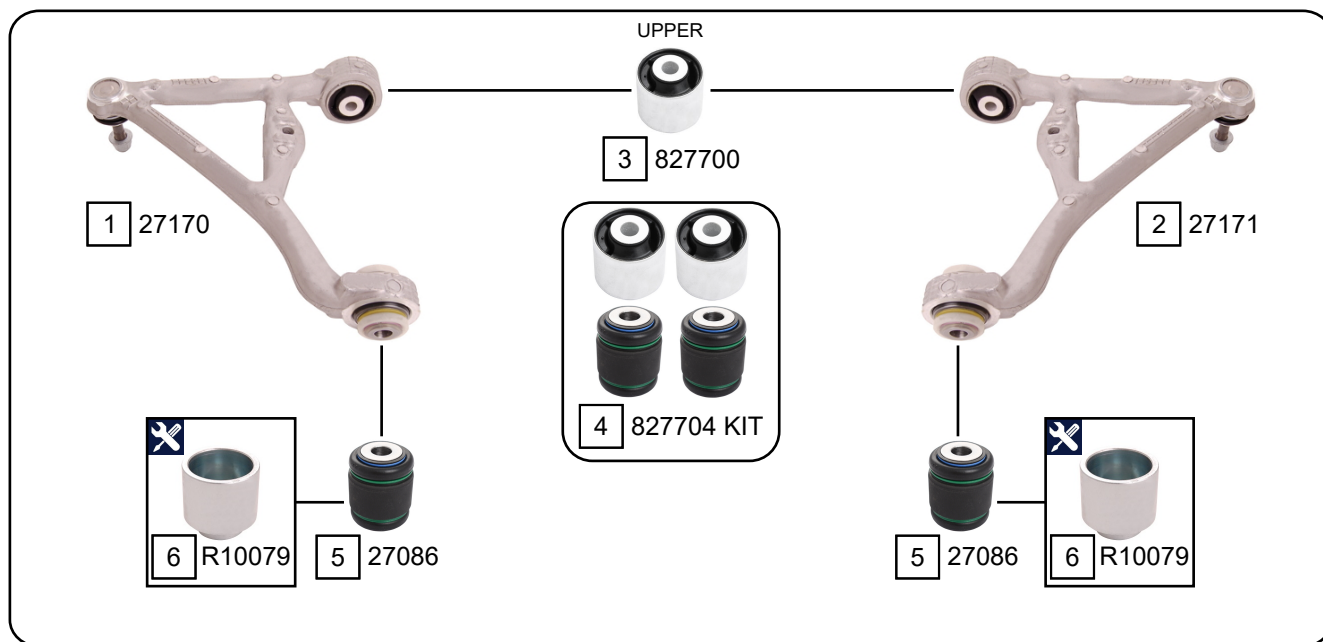

S-TYPE (CCX) -> CHAS M45254

01/1999 - 04/2002

Ref.	Sidem Ref.	Description	OE-number	Measures	Ref.	Sidem Ref.	Description	OE-number	Measures
1	27170	TCA left wbj	C2P 13877	c:10.8	7	27020	tie rod	XR8 25750	L:530
2	27171	TCA right wbj	C2P 13876	c:10.8	8	827701	silentblock for TCA	Part of	di:14.1 do:56
3	827700	silentblock for TCA	Part of	di:12.2 do:50	9	27088	ball joint rear	Part of	di:14.1 do:47.1
4	827704 KIT	silentblock kit	C2P 13876* S1		10	R10080	mounting tool ring ø48 ø40	TOOL	di:40 do:48
5	27086	ball joint rear	Part of	di:12.2 do:40	11	27062	stabiliser link left	C2C 18572	L:195
6	R10079	mounting tool ring ø46 ø38	TOOL	di:38 do:46	12	27063	stabiliser link right	C2C 18571	L:195