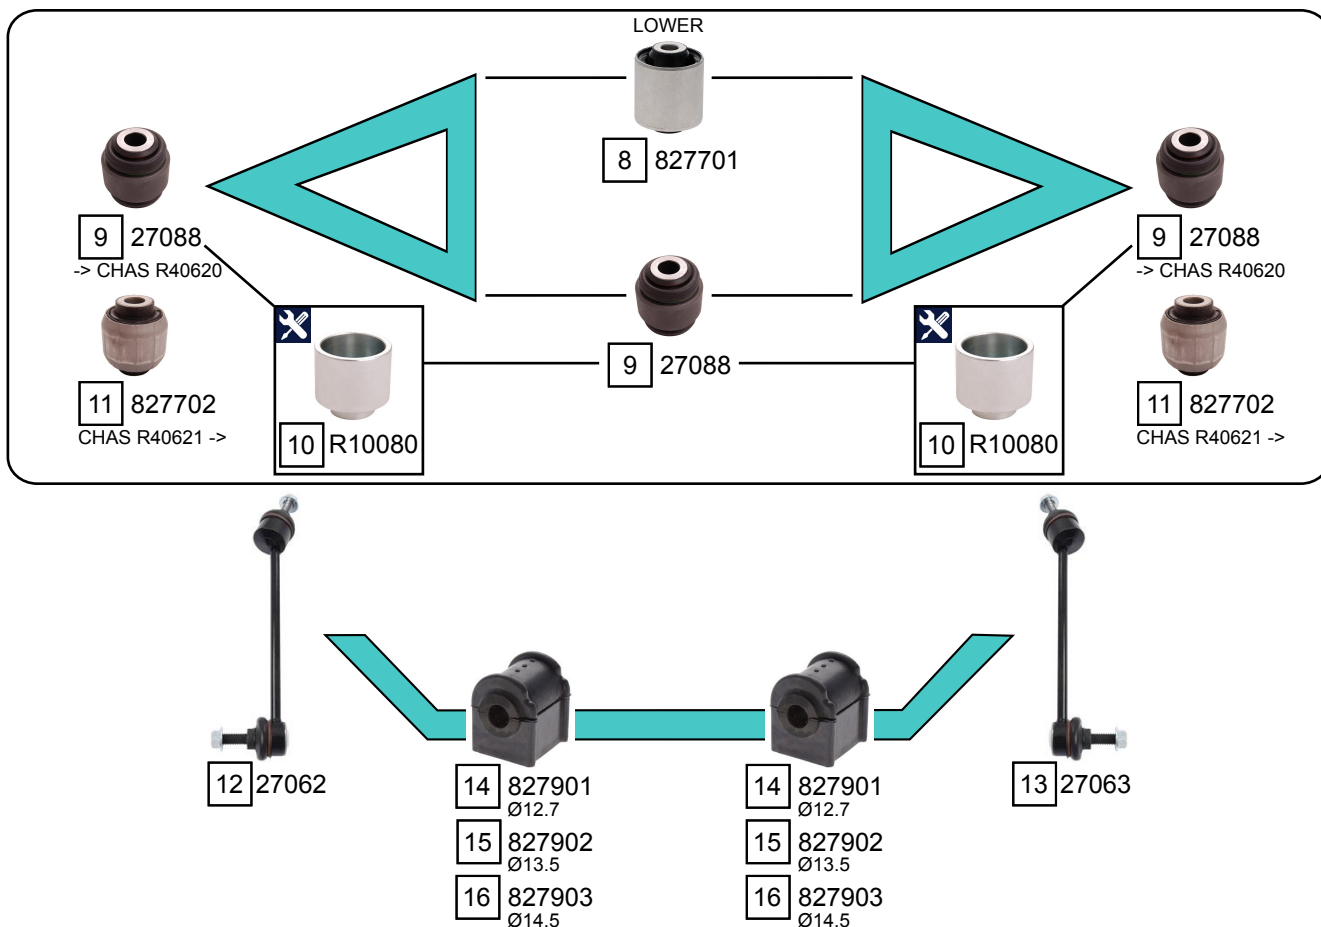

XF (CC9, X250)
XF SPORTBRAKE (CC9, X250)

03/2008 - 04/2015
09/2012 - 04/2015

Ref.	Sidem Ref.	Description	OE-number	Measures	Ref.	Sidem Ref.	Description	OE-number	Measures
1	27170	TCA left wbj	C2P 13877	c:10.8	9	27088	ball joint rear	Part of	di:14.1 do:47.1
2	27171	TCA right wbj	C2P 13876	c:10.8	10	R10080	mounting tool ring ø48 ø40	TOOL	di:40 do:48
3	827700	silentblock for TCA	Part of	di:12.2 do:50	11	827702	silentblock for TCA	Part of	di:14 do:47.1
4	827704 KIT	silentblock kit	C2P 13876* S1		12	27062	stabilizer link left	C2C 18572	L:195
5	27086	ball joint rear	Part of	di:12.2 do:40	13	27063	stabilizer link right	C2C 18571	L:195
6	R10079	mounting tool ring ø46 ø38	TOOL	di:38 do:46	14	827901	stabilizer mounting	C2Z 4717	di:12
7	27022	tie rod	C2D 5992	L:540	15	827902	stabilizer mounting	C2Z 4718	di:13
8	827701	silentblock for TCA	Part of	di:14.1 do:56	16	827903	stabilizer mounting	C2Z 4719	di:14