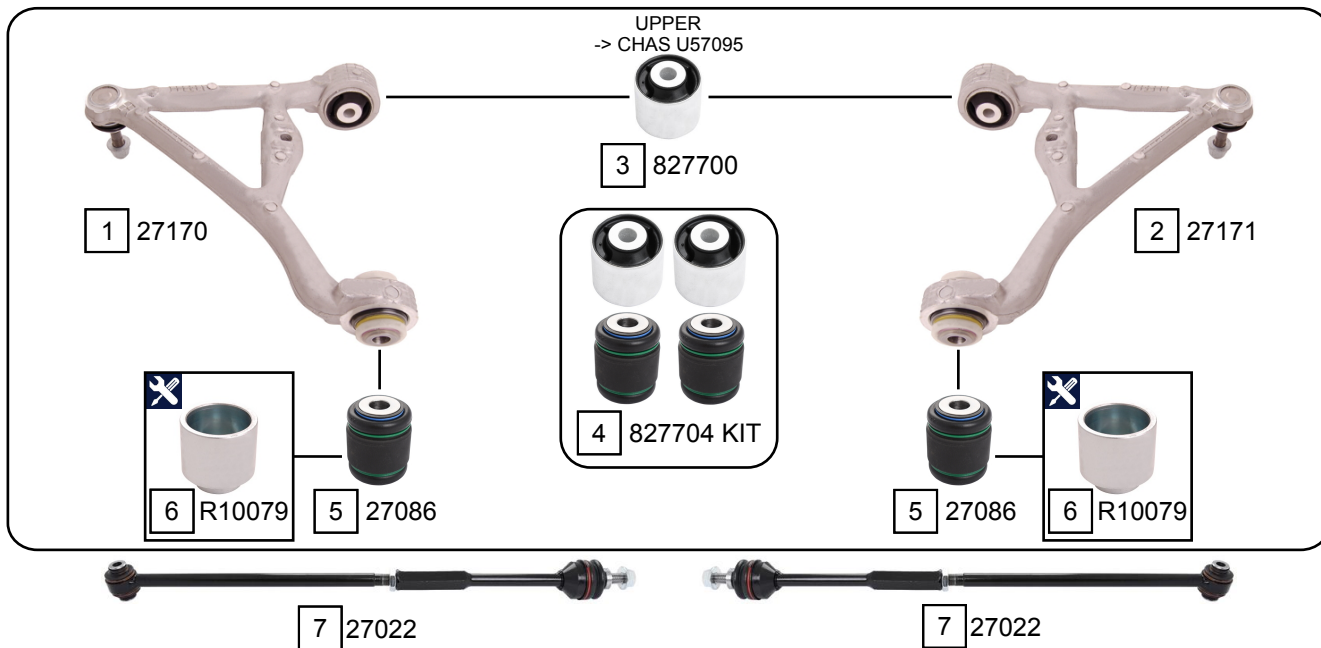

XF (CC9, X250)
XF SPORTBRAKE (CC9, X250)

03/2008 - 04/2015
09/2012 - 04/2015

Ref.	Sidem Ref.	Description	OE-number	Measures	Ref.	Sidem Ref.	Description	OE-number	Measures
1	27170	TCA left wbj	C2P 13877	c:10.8	9	27088	ball joint rear	Part of	di:14.1 do:47.1
2	27171	TCA right wbj	C2P 13876	c:10.8	10	R10080	mounting tool ring ø48 ø40	TOOL	di:40 do:48
3	827700	silentblock for TCA	Part of	di:12.2 do:50	11	827702	silentblock for TCA	Part of	di:14 do:47.1
4	827704 KIT	silentblock kit	C2P 13876* S1		12	27062	stabilizer link left	C2C 18572	L:195
5	27086	ball joint rear	Part of	di:12.2 do:40	13	27063	stabilizer link right	C2C 18571	L:195
6	R10079	mounting tool ring ø46 ø38	TOOL	di:38 do:46	14	827901	stabilizer mounting	C2Z 4717	di:12
7	27022	tie rod	C2D 5992	L:540	15	827902	stabilizer mounting	C2Z 4718	di:13
8	827701	silentblock for TCA	Part of	di:14.1 do:56	16	827903	stabilizer mounting	C2Z 4719	di:14