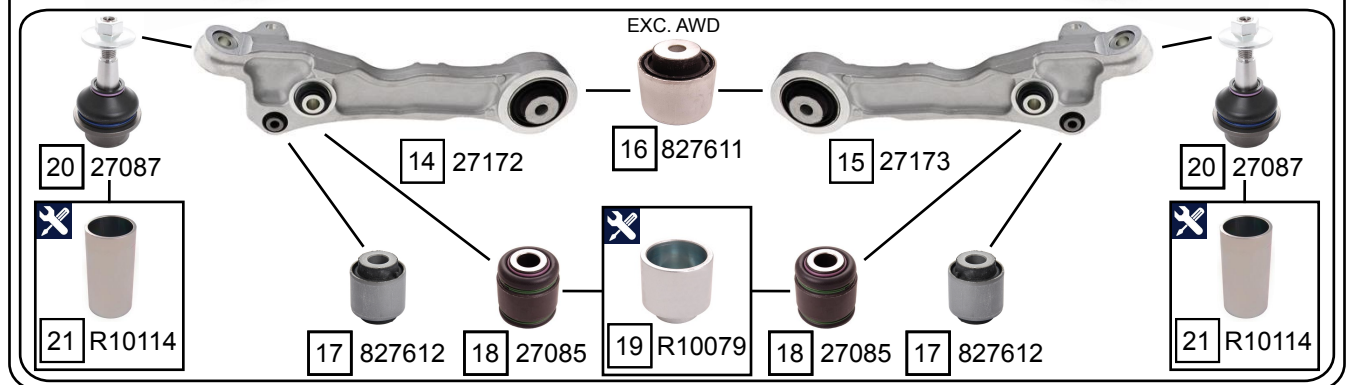

XF (CC9, X250)  
XF SPORTBRAKE (CC9, X250)

03/2008 - 04/2015  
09/2012 - 04/2015

Ref.	Sidem Ref.	description	OE-number	measures	Ref.	Sidem Ref.	description	OE-number	measures
1	827802	stabilizer mounting	C2C 35589	di:30.4	12	27071	TCA	C2C 39683	L:398
2	27061	stabilizer link	C2D 24220	L:145	13	827606	silentblock for TCA	C2C 36029	di:14.1 do:79.3
3	327.034	steering rack gaiter	XR8 30016	D:64 d:14 L:148	14	27172	TCA left	C2P 24862	c:14 L:353
4	327.035	steering rack gaiter	XR8 30015	D:63 d:13 L:197	15	27173	TCA right	C2P 24861	c:14 L:353
5	27036	tie rod end left	C2D 47154	c:16 th:FM14X1.5R	16	827611	silentblock for TCA	C2P 7942	di:14.1 do:66
6	27037	tie rod end right	C2D 47152	c:16 th:FM14X1.5R	17	827612	silentblock for TCA	C2D 6787	di:10.1 do:28.1
7	27012	axial joint	C2D 47149	th:MM16X1.5R L:210	18	27085	ball joint	C2C 36866	di:14.2 do:40
8	27078	TCA left wbj	C2Z 29117	c:12.1	19	R10079	mounting tool ring ø46 ø38	TOOL	di:38 do:46
9	27079	TCA right wbj	C2Z 29115	c:12.1	20	27087	ball joint	Part of	c:14.3 do:39.5
10	827601	silentblock for TCA	Part of	di:10.3 do:46.3	21	R10114	mounting tool ring long ø58	TOOL	di:50 do:58
11	827620 KIT	silentblock kit	XR8 57653* S1		22	827619 KIT	silentblock kit	C2C 36029 S1	