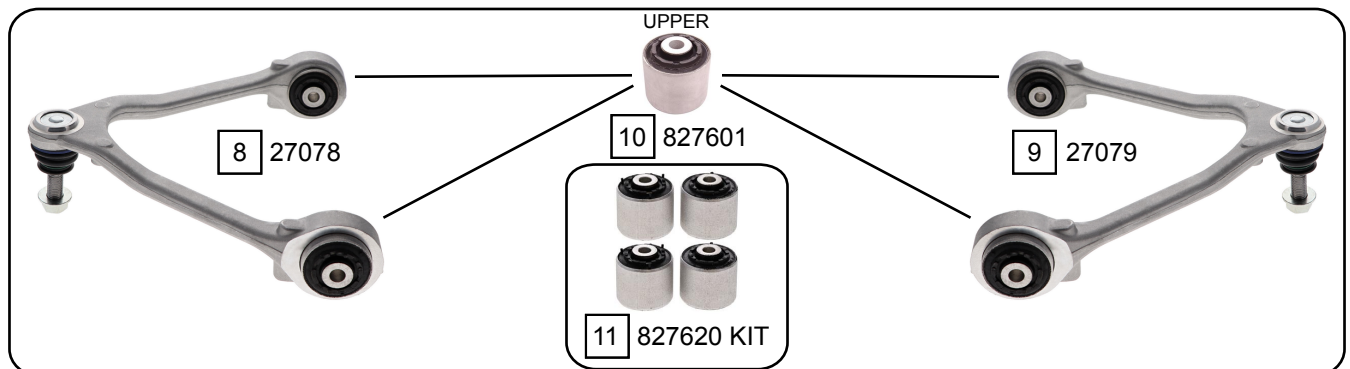

XF (CC9, X250)  
XF SPORTBRAKE (CC9, X250)

03/2008 - 04/2015  
09/2012 - 04/2015

Ref.	Sidem Ref.	description	OE-number	measures	Ref.	Sidem Ref.	description	OE-number	measures
1	827802	stabilizer mounting	C2C 35589	di:30.4	12	27071	TCA	C2C 39683	L:398
2	27061	stabilizer link	C2D 24220	L:145	13	827606	silentblock for TCA	C2C 36029	di:14.1 do:79.3
3	327.034	steering rack gaiter	XR8 30016	D:64 d:14 L:148	14	27172	TCA left	C2P 24862	c:14 L:353
4	327.035	steering rack gaiter	XR8 30015	D:63 d:13 L:197	15	27173	TCA right	C2P 24861	c:14 L:353
5	27036	tie rod end left	C2D 47154	c:16 th:FM14X1.5R	16	827611	silentblock for TCA	C2P 7942	di:14.1 do:66
6	27037	tie rod end right	C2D 47152	c:16 th:FM14X1.5R	17	827612	silentblock for TCA	C2D 6787	di:10.1 do:28.1
7	27012	axial joint	C2D 47149	th:MM16X1.5R L:210	18	27085	ball joint	C2C 36866	di:14.2 do:40
8	27078	TCA left wbj	C2Z 29117	c:12.1	19	R10079	mounting tool ring ø46 ø38	TOOL	di:38 do:46
9	27079	TCA right wbj	C2Z 29115	c:12.1	20	27087	ball joint	Part of	c:14.3 do:39.5
10	827601	silentblock for TCA	Part of	di:10.3 do:46.3	21	R10114	mounting tool ring long ø58	TOOL	di:50 do:58
11	827620 KIT	silentblock kit	XR8 57653* S1		22	827619 KIT	silentblock kit	C2C 36029 S1	