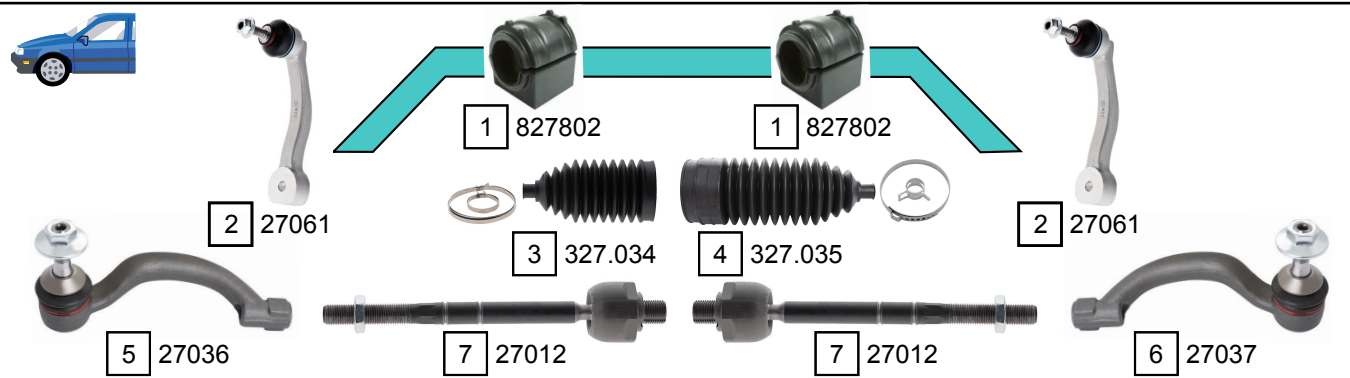

XF (CC9, X250)  
XF SPORTBRAKE (CC9, X250)

03/2008 - 04/2015  
09/2012 - 04/2015

Ref.	Sidem Ref.	description	OE-number	measures	Ref.	Sidem Ref.	description	OE-number	measures
1	827802	stabilizer mounting	C2C 35589	di:30.4	12	27071	TCA	C2C 39683	L:398
2	27061	stabilizer link	C2D 24220	L:145	13	827606	silentblock for TCA	C2C 36029	di:14.1 do:79.3
3	327.034	steering rack gaiter	XR8 30016	D:64 d:14 L:148	14	27172	TCA left	C2P 24862	c:14 L:353
4	327.035	steering rack gaiter	XR8 30015	D:63 d:13 L:197	15	27173	TCA right	C2P 24861	c:14 L:353
5	27036	tie rod end left	C2D 47154	c:16 th:FM14X1.5R	16	827611	silentblock for TCA	C2P 7942	di:14.1 do:66
6	27037	tie rod end right	C2D 47152	c:16 th:FM14X1.5R	17	827612	silentblock for TCA	C2D 6787	di:10.1 do:28.1
7	27012	axial joint	C2D 47149	th:MM16X1.5R L:210	18	27085	ball joint	C2C 36866	di:14.2 do:40
8	27078	TCA left wbj	C2Z 29117	c:12.1	19	R10079	mounting tool ring ø46 ø38	TOOL	di:38 do:46
9	27079	TCA right wbj	C2Z 29115	c:12.1	20	27087	ball joint	Part of	c:14.3 do:39.5
10	827601	silentblock for TCA	Part of	di:10.3 do:46.3	21	R10114	mounting tool ring long ø58	TOOL	di:50 do:58
11	827620 KIT	silentblock kit	XR8 57653* S1		22	827619 KIT	silentblock kit	C2C 36029 S1	