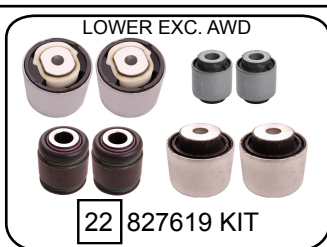

XF (CC9, X250)  
XF SPORTBRAKE (CC9, X250)

03/2008 - 04/2015  
09/2012 - 04/2015

Ref.	Sidem Ref.	description	OE-number	measures	Ref.	Sidem Ref.	description	OE-number	measures
1	827802	stabilizer mounting	C2C 35589	di:30.4	12	27071	TCA	C2C 39683	L:398
2	27061	stabilizer link	C2D 24220	L:145	13	827606	silentblock for TCA	C2C 36029	di:14.1 do:79.3
3	327.034	steering rack gaiter	XR8 30016	D:64 d:14 L:148	14	27172	TCA left	C2P 24862	c:14 L:353
4	327.035	steering rack gaiter	XR8 30015	D:63 d:13 L:197	15	27173	TCA right	C2P 24861	c:14 L:353
5	27036	tie rod end left	C2D 47154	c:16 th:FM14X1.5R	16	827611	silentblock for TCA	C2P 7942	di:14.1 do:66
6	27037	tie rod end right	C2D 47152	c:16 th:FM14X1.5R	17	827612	silentblock for TCA	C2D 6787	di:10.1 do:28.1
7	27012	axial joint	C2D 47149	th:MM16X1.5R L:210	18	27085	ball joint	C2C 36866	di:14.2 do:40
8	27078	TCA left wbj	C2Z 29117	c:12.1	19	R10079	mounting tool ring ø46 ø38	TOOL	di:38 do:46
9	27079	TCA right wbj	C2Z 29115	c:12.1	20	27087	ball joint	Part of	c:14.3 do:39.5
10	827601	silentblock for TCA	Part of	di:10.3 do:46.3	21	R10114	mounting tool ring long ø58	TOOL	di:50 do:58
11	827620 KIT	silentblock kit	XR8 57653* S1		22	827619 KIT	silentblock kit	C2C 36029 S1	