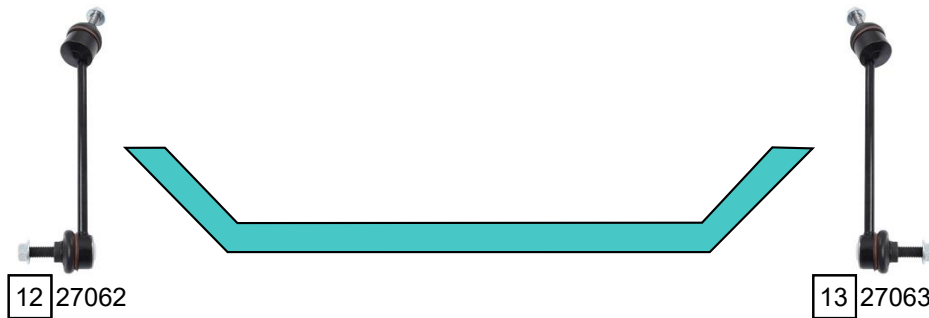

XJ (X351)

10/2009 ->

Ref.	Sidem Ref.	Description	OE-number	Measures	Ref.	Sidem Ref.	Description	OE-number	Measures
1	27170	TCA left wbj	C2P 13877	c:10.8	8	827701	silentblock for TCA	Part of	di:14.1 do:56
2	27171	TCA right wbj	C2P 13876	c:10.8	9	27088	ball joint rear	Part of	di:14.1 do:47.1
3	827700	silentblock for TCA	Part of	di:12.2 do:50	10	R10080	mounting tool ring ø48 ø40	TOOL	di:40 do:48
4	827704 KIT	silentblock kit	C2P 13876* S1		11	827702	silentblock for TCA	Part of	di:14 do:47.1
5	27086	ball joint rear	Part of	di:12.2 do:40	12	27062	stabiliser link left	C2C 18572	L:195
6	R10079	mounting tool ring ø46 ø38	TOOL	di:38 do:46	13	27063	stabiliser link right	C2C 18571	L:195
7	27022	tie rod	C2D 5992	L:540					