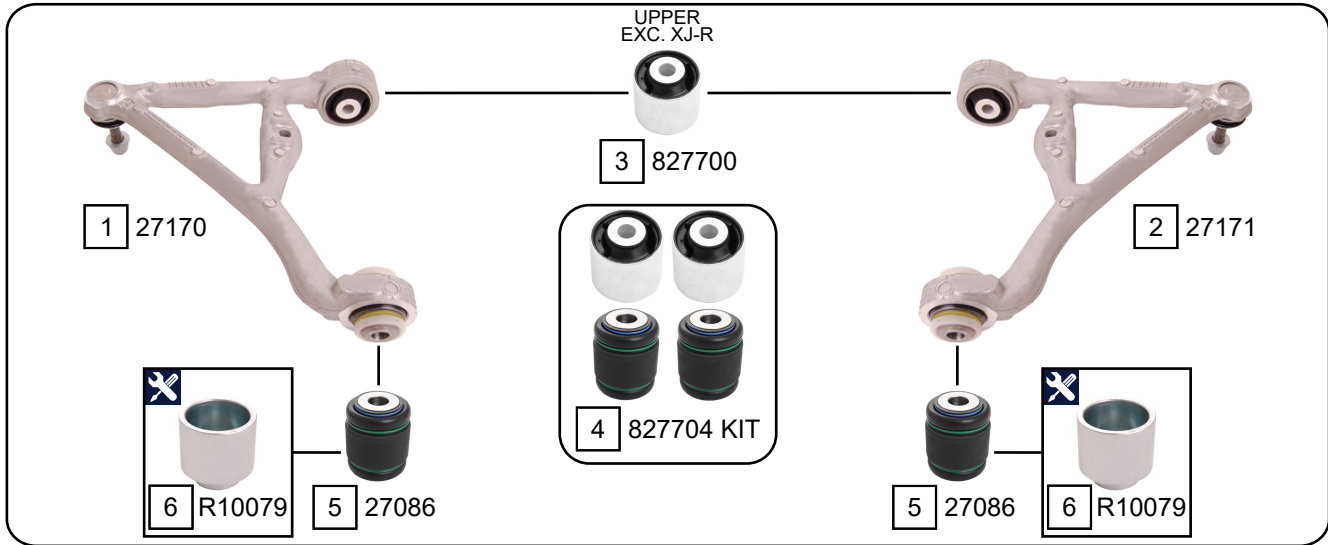

XJ (X351)

10/2009 ->

Ref.	Sidem Ref.	Description	OE-number	Measures	Ref.	Sidem Ref.	Description	OE-number	Measures
1	27170	TCA left wbj	C2P 13877	c:10.8	8	827701	silentblock for TCA	Part of	di:14.1 do:56
2	27171	TCA right wbj	C2P 13876	c:10.8	9	27088	ball joint rear	Part of	di:14.1 do:47.1
3	827700	silentblock for TCA	Part of	di:12.2 do:50	10	R10080	mounting tool ring ø48 ø40	TOOL	di:40 do:48
4	827704 KIT	silentblock kit	C2P 13876* S1		11	827702	silentblock for TCA	Part of	di:14 do:47.1
5	27086	ball joint rear	Part of	di:12.2 do:40	12	27062	stabiliser link left	C2C 18572	L:195
6	R10079	mounting tool ring ø46 ø38	TOOL	di:38 do:46	13	27063	stabiliser link right	C2C 18571	L:195
7	27022	tie rod	C2D 5992	L:540					