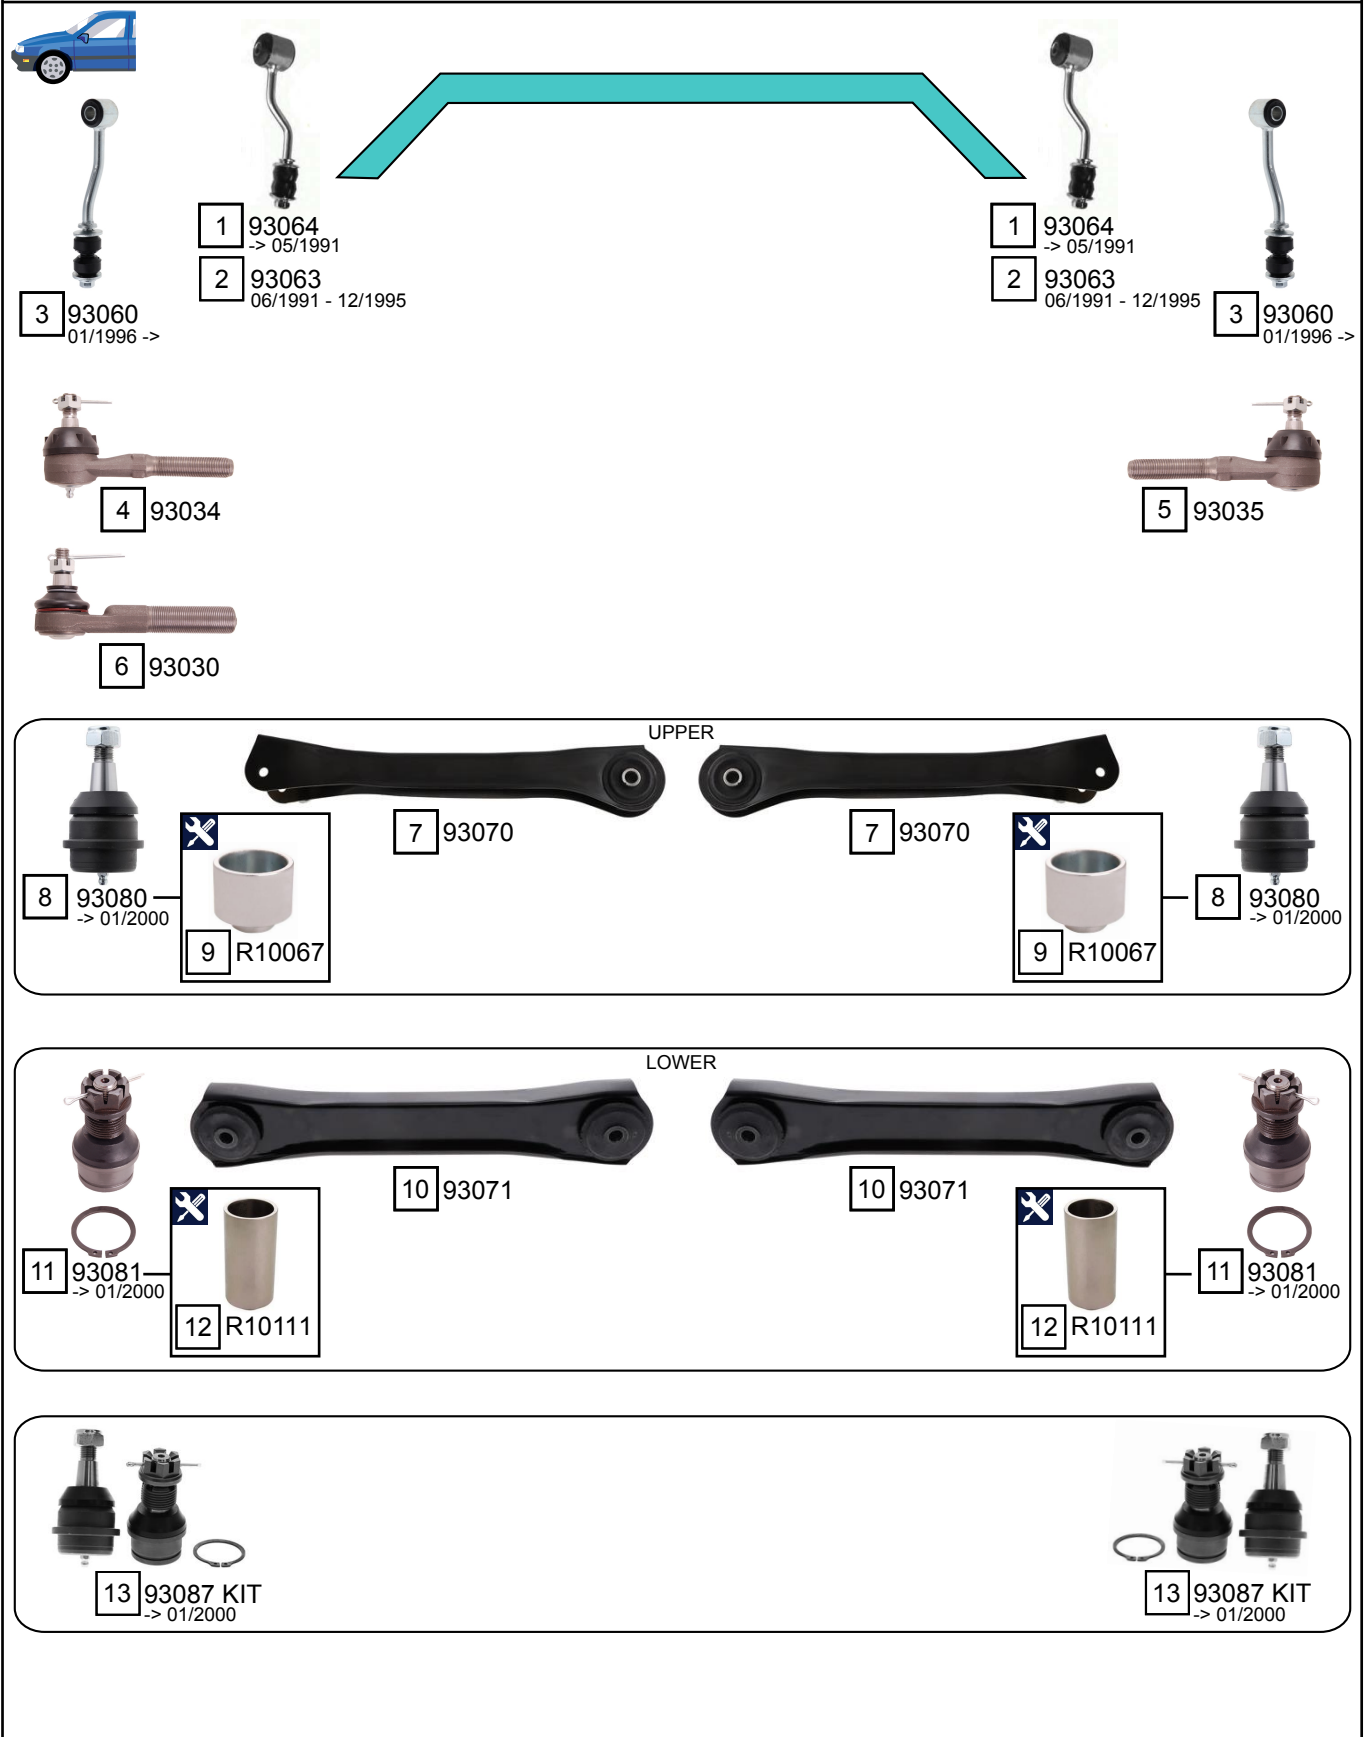

CHEROKEE (XJ)

10/1984 - 09/2001

Ref.	Sidem Ref.	Description	OE-number	Measures	Ref.	Sidem Ref.	Description	OE-number	Measures
1	93064	stabilizer link	52003 360	L:172	8	93080	ball joint	Part of	c:15.8 do:45.5
2	93063	stabilizer link	52037 849	L:193	9	R10067	mounting tool ring ø56 ø48	TOOL	di:48 do:56
3	93060	stabilizer link	52088 437	L:180	10	93071	TCA	52001 162	L:402
4	93034	tie rod end	52005 741	c:14 th:11/16"-18 LHT	11	93081	ball joint	Part of	c:18.3 do:41.5
5	93035	tie rod end	52005 740	c:14 th:11/16"-18 RHT	12	R10111	mounting tool ring long ø52	TOOL	di:44 do:52
6	93030	tie rod end	52005 739	c:14.2 th:MM22x1.5L	13	93087 KIT	ball joint kit	83500 202AB	
7	93070	TCA	52087 711	L:382					