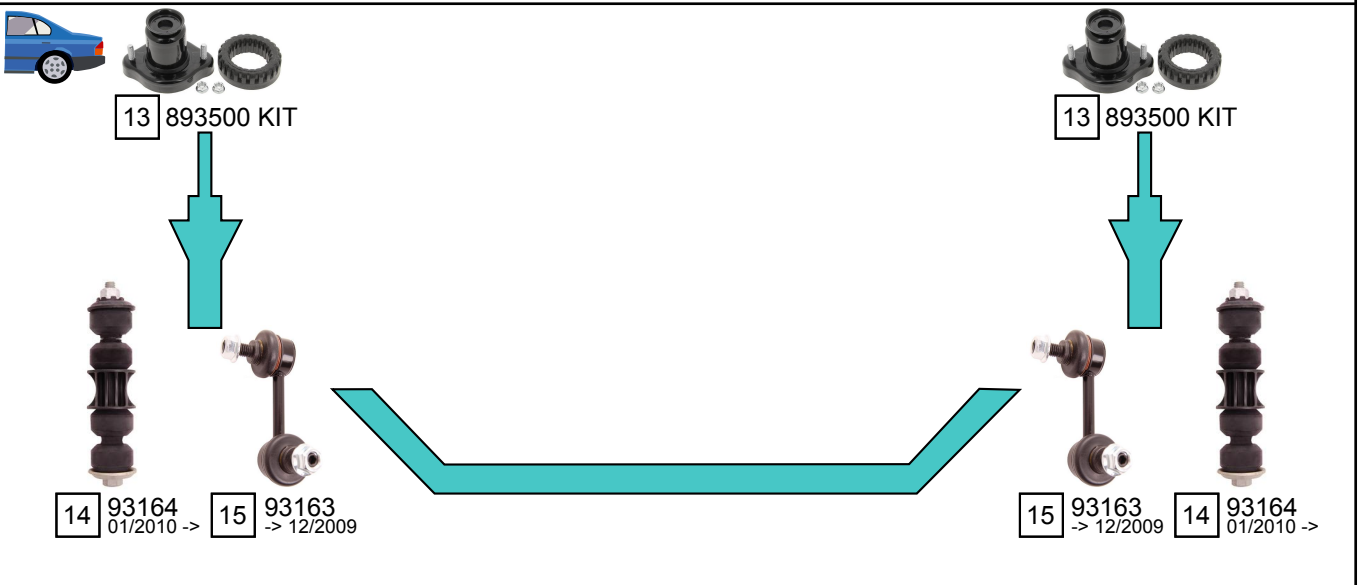

PATRIOT (MK74)

02/2007 - 12/2017

Ref.	Sidem Ref.	Description	OE-number	Measures	Ref.	Sidem Ref.	Description	OE-number	Measures
1	51067	stabilizer link	5174 185AC	L:266	9	893616	silentblock for TCA	Part of	di:14.3 do:37
2	893404	strut mount	5085 461AB	di:12.5	10	893617	silentblock for TCA	Part of	di:14.3 do:60.2
3	893402	bearing	5085 458AA	di:36.1 do:64 L:9	11	93181 R	ball joint	Part of	c:20 do:39.8
4	893405 KIT	strut mount kit	5085 461AB S1	di:12	12	R10079	mounting tool ring ø46 ø38	Ø 38	di:38 do:46
5	19933	tie rod end	5183 761AD	c:12.5 th:FM14X1.5R	13	893500 KIT	strut mount kit	K05085 495AC	di:22
6	93012	axial joint	68040 224AB	th:MM14X1.5R L:300	14	93164	stabilizer link rear axle	5151 803AA	L:148
7	93176 R	TCA left wbj	5105 041AI	c:19.9	15	93163	stabilizer link rear axle	5174 245AD	L:80
8	93177 R	TCA right wbj	5105 040AI	c:19.9					