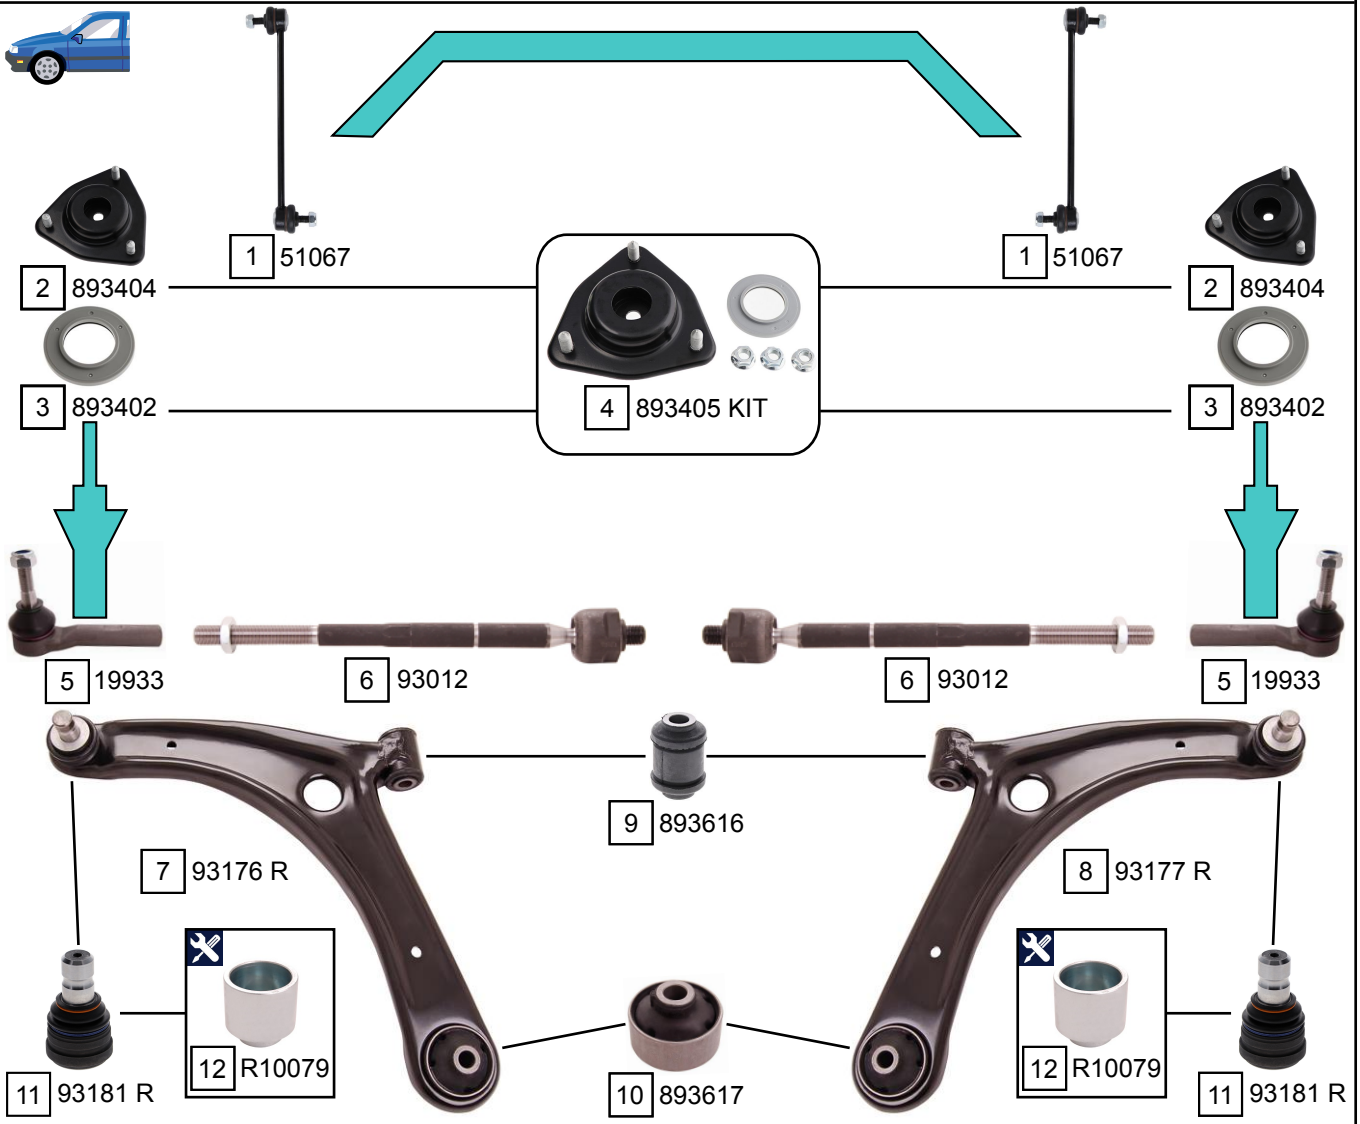

PATRIOT (MK74)

02/2007 - 12/2017

Ref.	Sidem Ref.	Description	OE-number	Measures	Ref.	Sidem Ref.	Description	OE-number	Measures
1	51067	stabilizer link	5174 185AC	L:266	9	893616	silentblock for TCA	Part of	di:14.3 do:37
2	893404	strut mount	5085 461AB	di:12.5	10	893617	silentblock for TCA	Part of	di:14.3 do:60.2
3	893402	bearing	5085 458AA	di:36.1 do:64 L:9	11	93181 R	ball joint	Part of	c:20 do:39.8
4	893405 KIT	strut mount kit	5085 461AB S1	di:12	12	R10079	mounting tool ring ø46 ø38	Ø 38	di:38 do:46
5	19933	tie rod end	5183 761AD	c:12.5 th:FM14X1.5R	13	893500 KIT	strut mount kit	K05085 495AC	di:22
6	93012	axial joint	68040 224AB	th:MM14X1.5R L:300	14	93164	stabilizer link rear axle	5151 803AA	L:148
7	93176 R	TCA left wbj	5105 041AI	c:19.9	15	93163	stabilizer link rear axle	5174 245AD	L:80
8	93177 R	TCA right wbj	5105 040AI	c:19.9					