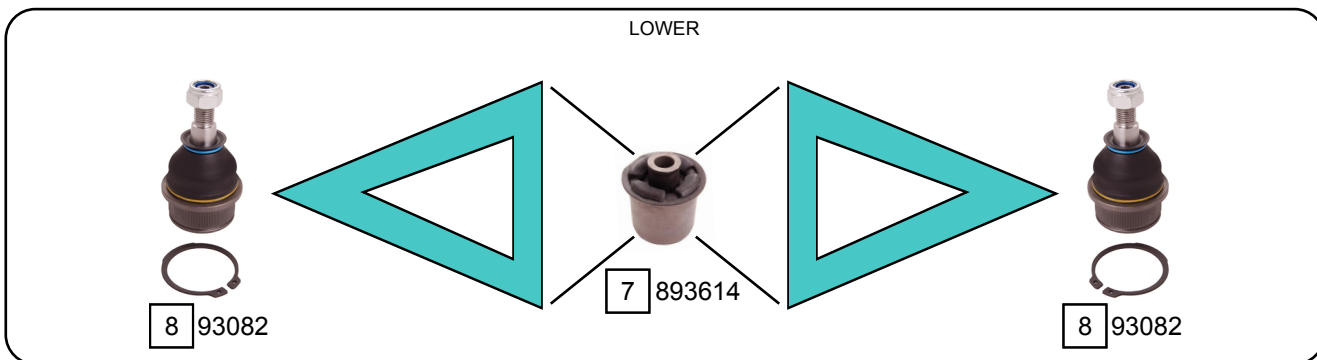

CHEROKEE (KK)

01/2008 ->

Ref.	Sidem Ref.	Description	OE-number	Measures	Ref.	Sidem Ref.	Description	OE-number	Measures
1	93165	stabilizer link	52125 295AC	L:180	6	893615	silentblock for TCA	52088 634AB	di:12.4 do:33.9
2	393.030	steering rack gaiter	68066 393AA	D:52 d:16 L:225	7	893614	silentblock for TCA	4670 457AA	di:16.3 do:60.1
3	93230	tie rod end left	52125 367AA	c:15.2 th:FM16X1.5R	8	93082	ball joint lower	5135 651AE	c:17.3 do:49.7
4	93231	tie rod end right	52125 366AA	c:15.2 th:FM16X1.5R	9	93166	stabilizer link rear axle	68029 024AB	L:270
5	93013	axial joint	68066 393AA	th:MM18X1.5R L:285					