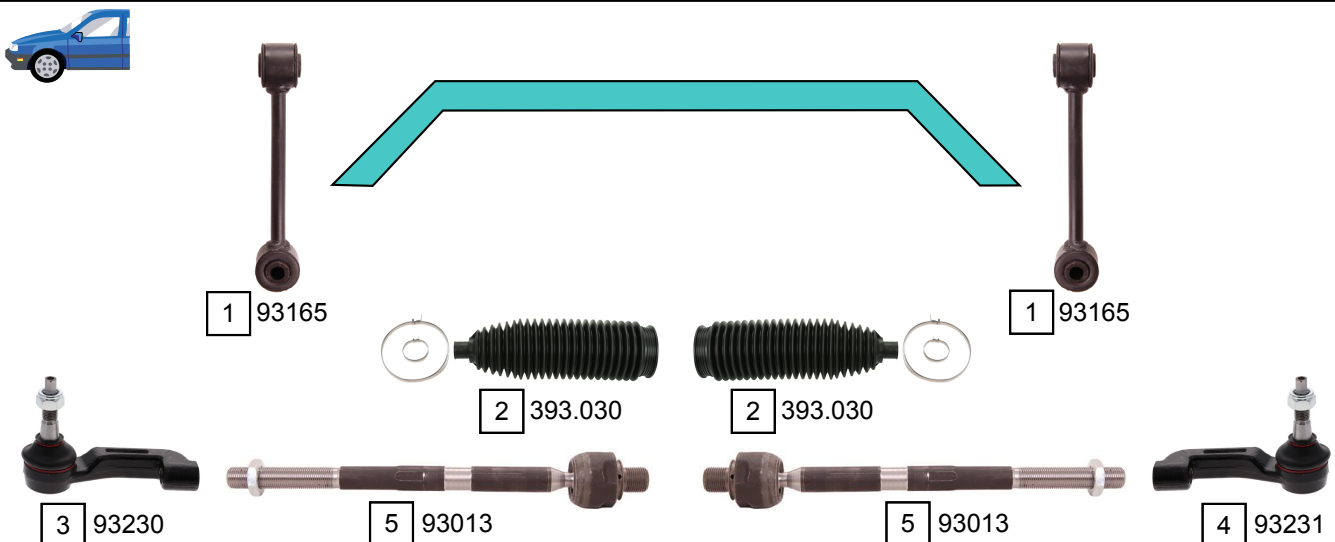

CHEROKEE (KK)

01/2008 ->

Ref.	Sidem Ref.	Description	OE-number	Measures	Ref.	Sidem Ref.	Description	OE-number	Measures
1	93165	stabilizer link	52125 295AC	L:180	6	893615	silentblock for TCA	52088 634AB	di:12.4 do:33.9
2	393.030	steering rack gaiter	68066 393AA	D:52 d:16 L:225	7	893614	silentblock for TCA	4670 457AA	di:16.3 do:60.1
3	93230	tie rod end left	52125 367AA	c:15.2 th:FM16X1.5R	8	93082	ball joint lower	5135 651AE	c:17.3 do:49.7
4	93231	tie rod end right	52125 366AA	c:15.2 th:FM16X1.5R	9	93166	stabilizer link rear axle	68029 024AB	L:270
5	93013	axial joint	68066 393AA	th:MM18X1.5R L:285					