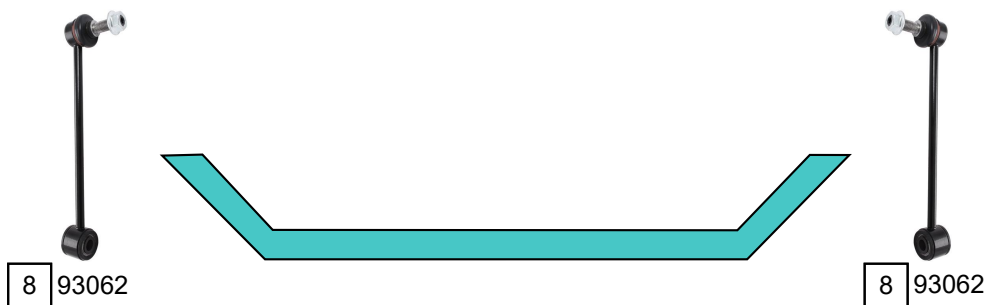

COMMANDER (XK)

09/2005 - 12/2010

Ref.	Sidem Ref.	Description	OE-number	Measures	Ref.	Sidem Ref.	Description	OE-number	Measures
1	93076	TCA left wbj	52089 981AI	c:17.3	5	893602	silentblock for TCA	Part of	di:16.3 do:55
2	93077	TCA right wbj	52089 980AI	c:17.3	6	893603	silentblock for TCA	Part of	di:18.5 do:26
3	893601	silentblock for TCA	Part of	di:16.3 do:50.3	7	R10116	mounting tool ring long ø62	TOOL	di:54 do:62
4	93082	ball joint lower	5135 651AE	c:17.3 do:49.7	8	93062	stabiliser link rear axle	52089 486AE	L:240