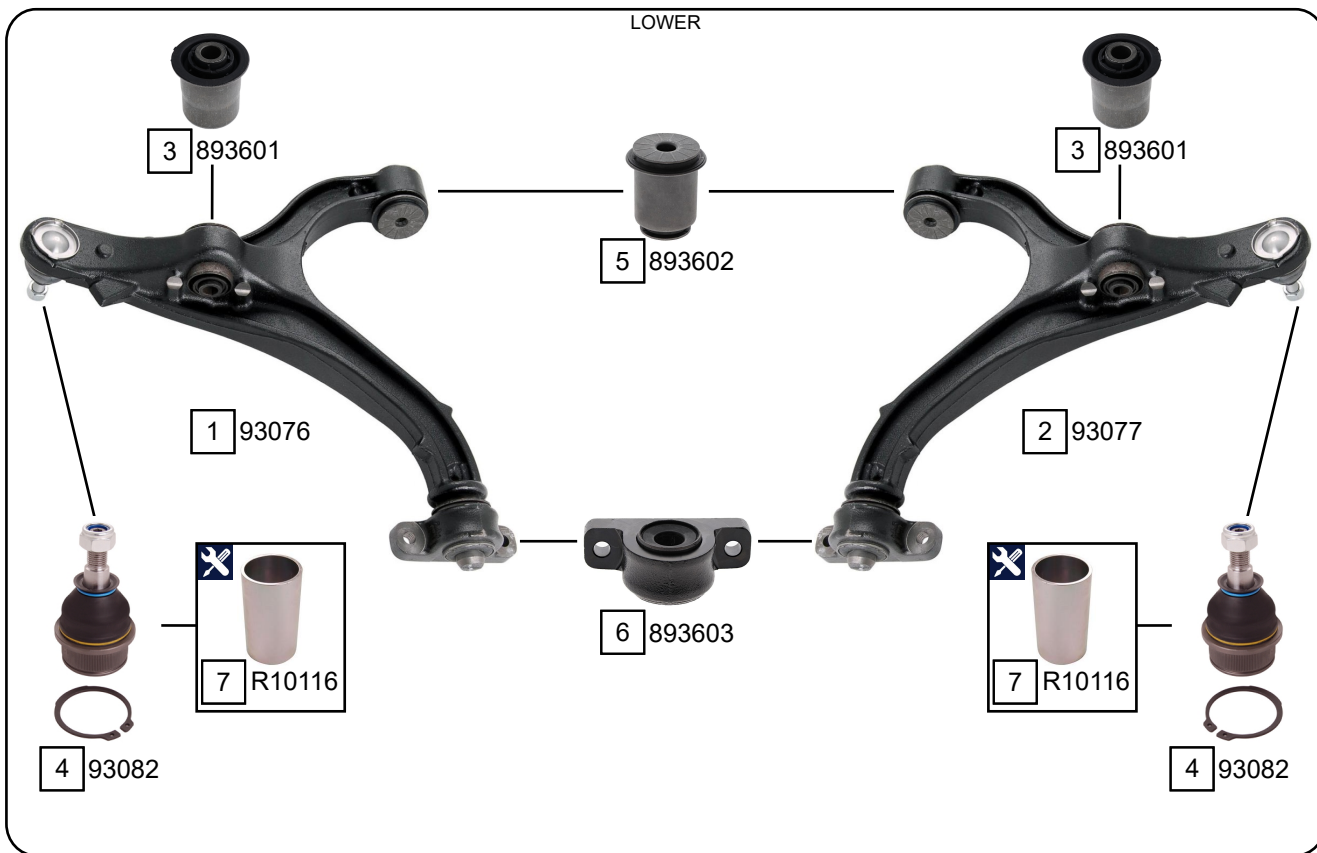

COMMANDER (XK)

09/2005 - 12/2010

Ref.	Sidem Ref.	Description	OE-number	Measures	Ref.	Sidem Ref.	Description	OE-number	Measures
1	93076	TCA left wbj	52089 981AI	c:17.3	5	893602	silentblock for TCA	Part of	di:16.3 do:55
2	93077	TCA right wbj	52089 980AI	c:17.3	6	893603	silentblock for TCA	Part of	di:18.5 do:26
3	893601	silentblock for TCA	Part of	di:16.3 do:50.3	7	R10116	mounting tool ring long ø62	TOOL	di:54 do:62
4	93082	ball joint lower	5135 651AE	c:17.3 do:49.7	8	93062	stabiliser link rear axle	52089 486AE	L:240