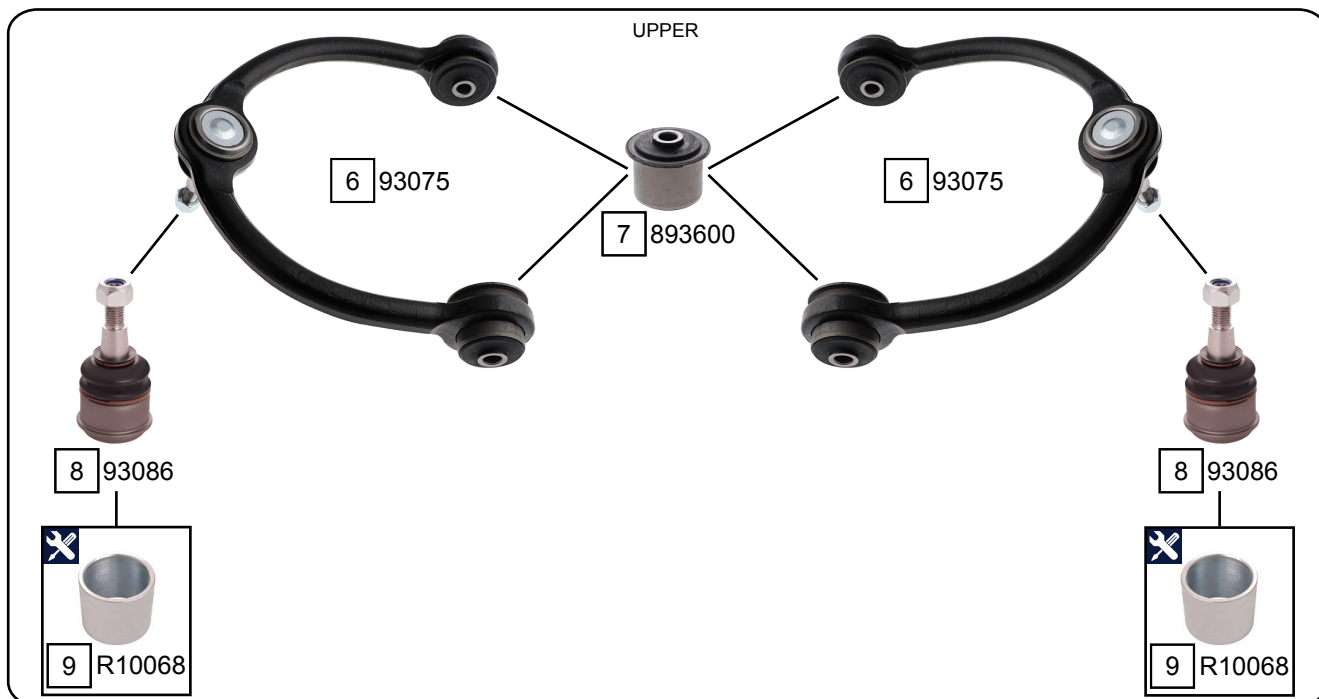

COMMANDER (XK)

09/2005 - 12/2010

Ref.	Sidem Ref.	Description	OE-number	Measures	Ref.	Sidem Ref.	Description	OE-number	Measures
1	93061	stabilizer link	52089 467AB	L:230	6	93075	TCA wbj	52090 206AI	c:14.6
2	893403	strut mount	52089 331AC	di:12.5 L:84	7	893600	silentblock for TCA	Part of	di:12.2 do:46
3	93036	tie rod end left	5143 555AC	c:15 th:FM16X1.5R	8	93086	ball joint upper	Part of	c:14.6 do:44.1
4	93037	tie rod end right	5143 556AC	c:15 th:FM16X1.5R	9	R10068	mounting tool ring ø54 ø46	TOOL	di:46 do:54
5	93010	axial joint	68066 486AA	th:MM16x1.5R L:286					