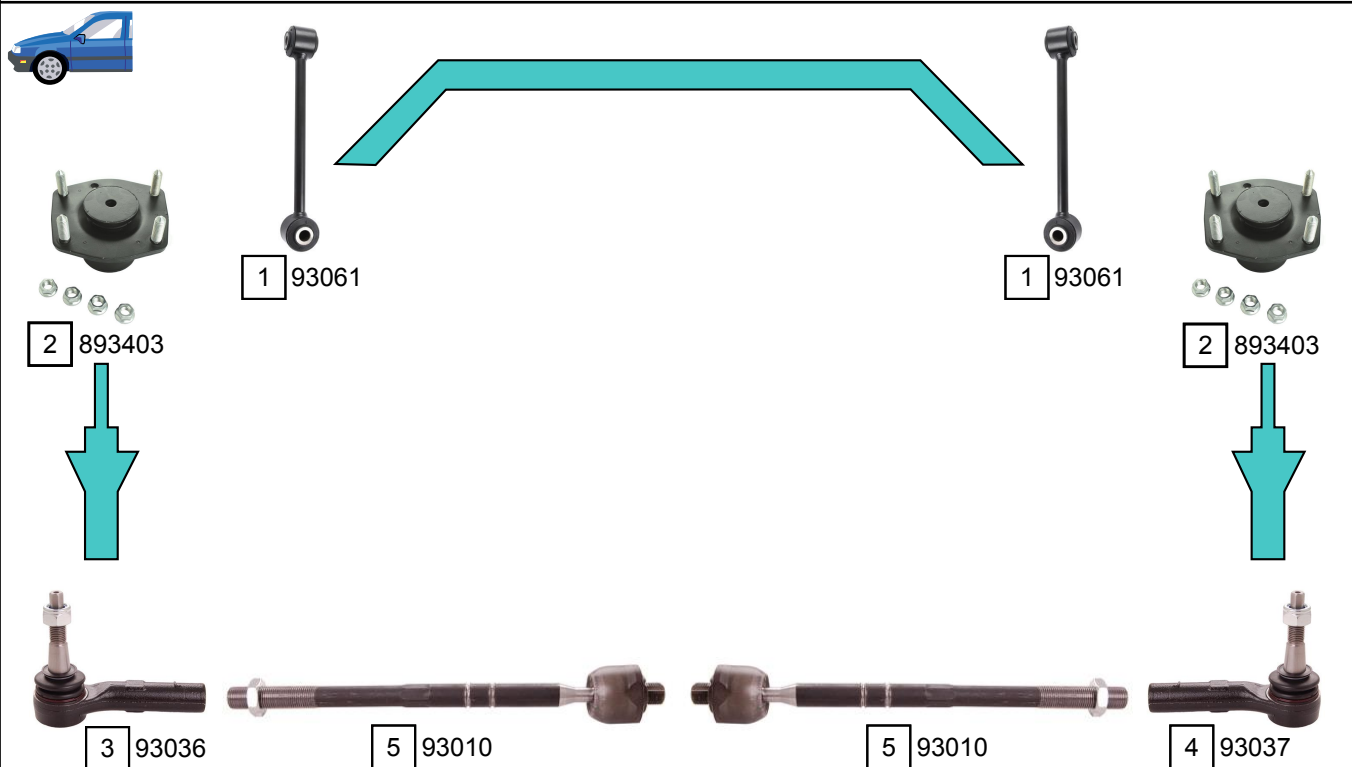

COMMANDER (XK)

09/2005 - 12/2010

Ref.	Sidem Ref.	Description	OE-number	Measures	Ref.	Sidem Ref.	Description	OE-number	Measures
1	93061	stabilizer link	52089 467AB	L:230	6	93075	TCA wbj	52090 206AI	c:14.6
2	893403	strut mount	52089 331AC	di:12.5 L:84	7	893600	silentblock for TCA	Part of	di:12.2 do:46
3	93036	tie rod end left	5143 555AC	c:15 th:FM16X1.5R	8	93086	ball joint upper	Part of	c:14.6 do:44.1
4	93037	tie rod end right	5143 556AC	c:15 th:FM16X1.5R	9	R10068	mounting tool ring ø54 ø46	TOOL	di:46 do:54
5	93010	axial joint	68066 486AA	th:MM16x1.5R L:286					