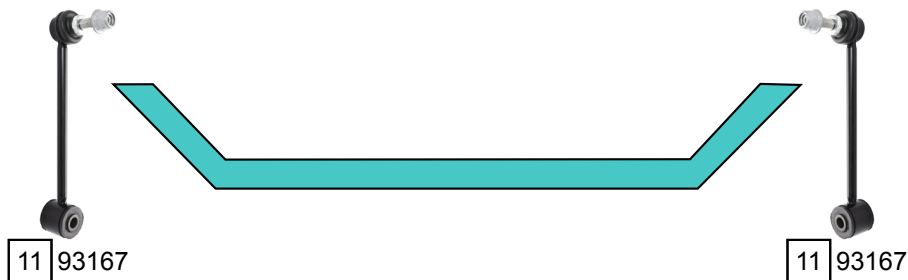

WRANGLER III (JK)

04/2007 - 04/2018

Ref.	Sidem Ref.	Description	OE-number	Measures	Ref.	Sidem Ref.	Description	OE-number	Measures
1	93168	stabilizer link	52059 975AC	L:130	7	R10067	mounting tool ring ø56 ø48	TOOL	di:48 do:56
2	93232	tie rod end left	52060 049AE	c:16.7 th:1.0X18R	8	93084	ball joint	Part of	c:17.7 do:41.5
3	93233	tie rod	52060 048AD	L:830	9	R10111	mounting tool ring long ø52	TOOL	di:44 do:52
4	93236	tie rod end left	52060 053AE	c:16.7 th:1.0X18R	10	93085 KIT	ball joint kit	68004 085AA	
5	93237	tie rod	52060 052AG	L:1276	11	93167	stabilizer link rear axle	52060 011AB	L:223
6	93083	ball joint	Part of	c:16 do:45.5					