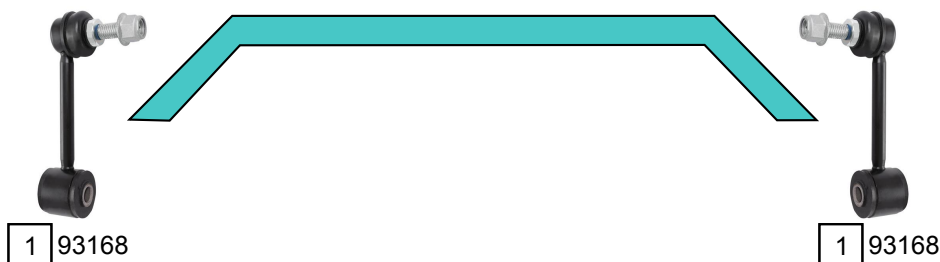

WRANGLER III (JK)

04/2007 - 04/2018

Ref.	Sidem Ref.	Description	OE-number	Measures	Ref.	Sidem Ref.	Description	OE-number	Measures
1	93168	stabilizer link	52059 975AC	L:130	7	R10067	mounting tool ring ø56 ø48	TOOL	di:48 do:56
2	93232	tie rod end left	52060 049AE	c:16.7 th:1.0X18R	8	93084	ball joint	Part of	c:17.7 do:41.5
3	93233	tie rod	52060 048AD	L:830	9	R10111	mounting tool ring long ø52	TOOL	di:44 do:52
4	93236	tie rod end left	52060 053AE	c:16.7 th:1.0X18R	10	93085 KIT	ball joint kit	68004 085AA	
5	93237	tie rod	52060 052AG	L:1276	11	93167	stabilizer link rear axle	52060 011AB	L:223
6	93083	ball joint	Part of	c:16 do:45.5					