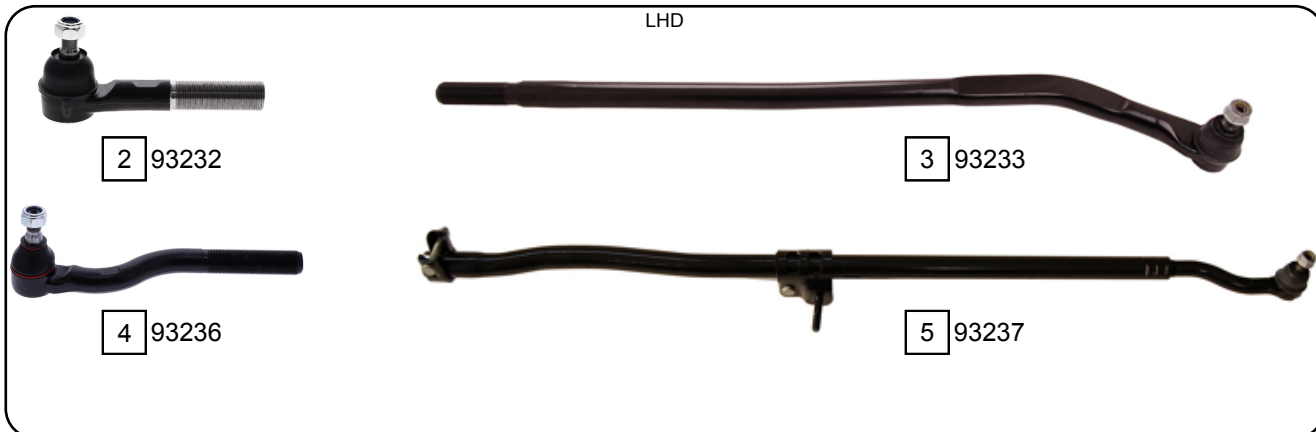

WRANGLER III (JK)

04/2007 - 04/2018

Ref.	Sidem Ref.	Description	OE-number	Measures	Ref.	Sidem Ref.	Description	OE-number	Measures
1	93168	stabilizer link	52059 975AC	L:130	7	R10067	mounting tool ring ø56 ø48	TOOL	di:48 do:56
2	93232	tie rod end left	52060 049AE	c:16.7 th:1.0X18R	8	93084	ball joint	Part of	c:17.7 do:41.5
3	93233	tie rod	52060 048AD	L:830	9	R10111	mounting tool ring long ø52	TOOL	di:44 do:52
4	93236	tie rod end left	52060 053AE	c:16.7 th:1.0X18R	10	93085 KIT	ball joint kit	68004 085AA	
5	93237	tie rod	52060 052AG	L:1276	11	93167	stabilizer link rear axle	52060 011AB	L:223
6	93083	ball joint	Part of	c:16 do:45.5					