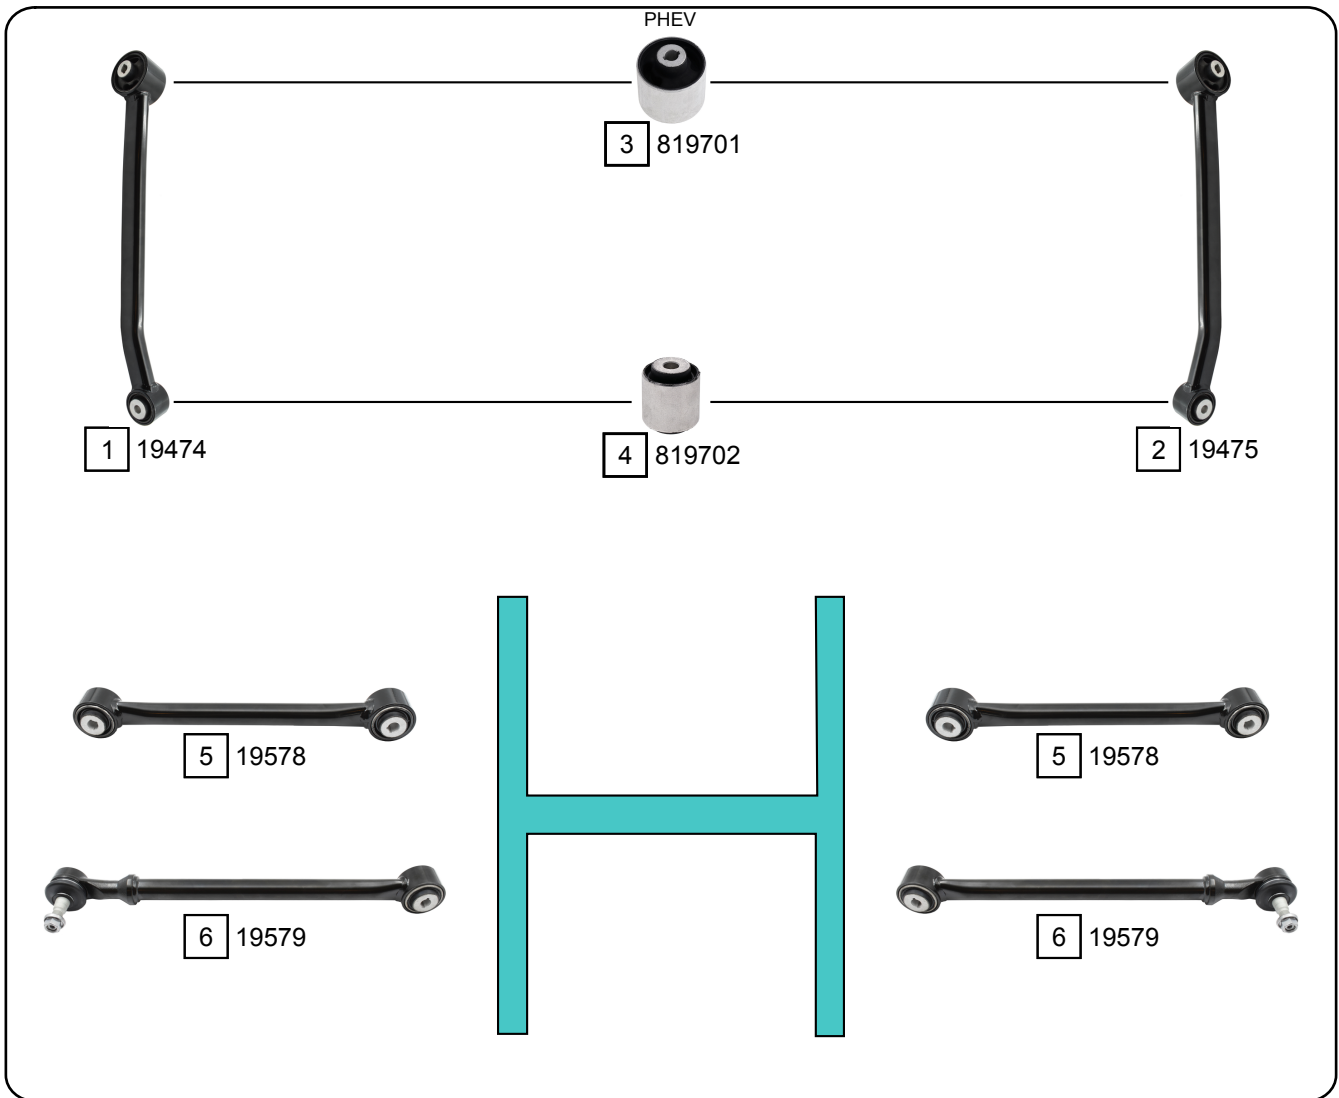

RENEGADE (BU,B1,BV)

07/2014 ->

Ref.	Sidem Ref.	Description	OE-number	Measures	Ref.	Sidem Ref.	Description	OE-number	Measures
1	19474	track rod left	521 13 651	L:515	5	19578	track rod	521 13 645	L:332
2	19475	track rod right	521 13 654	L:515	6	19579	track rod	521 73 142	c:13.8 L:418
3	819701	silentblock for TCA	Part of	di:12.6 do:65.6	7	19266	stabilizer link rear axle	521 18 064	L:281
4	819702	silentblock for TCA	Part of	di:12.3 do:46	8	19267	stabilizer link rear axle	519 42 168	L:183