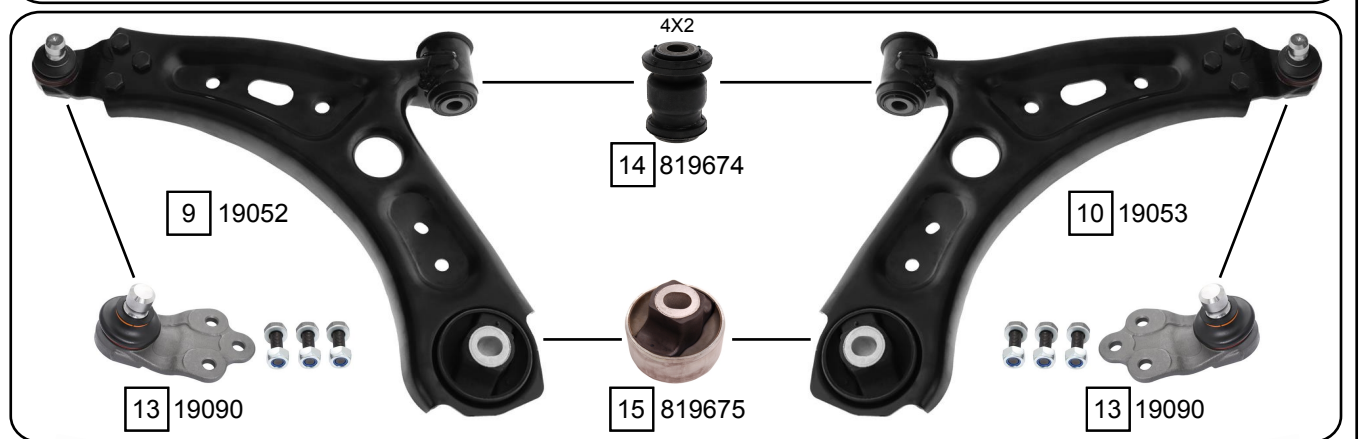

JEEP RENEGADE

RENEGADE (BU,B1,BV)

07/2014 ->

Ref.	Sidem Ref.	Description	OE-number	Measures	Ref.	Sidem Ref.	Description	OE-number	Measures
1	19265	stabilizer link	K68503 551AB	L:280	9	19052	TCA left wbj	519 61 341	c:19
2	819418	strut mount	521 28 763	di:12.5 do:60 L:75.5	10	19053	TCA right wbj	519 59 820	c:19
3	19944	tie rod end left	773 66 698	c:11.7 th:FM14X1.5R	11	19054	TCA left wbj	519 39 755	c:19
4	19945	tie rod end right	773 66 699	c:11.7 th:FM14X1.5R	12	19055	TCA right wbj	519 39 751	c:19
5	19119	axial joint	Part of	th:MM14X1.5R L:303	13	19090	ball joint	519 45 321	c:19
6	303.231	steering rack gater	773 66 697	D:55 d:12 L:180	14	819674	silentblock for TCA	Part of	di:14.3 do:42.5
7	19946	tie rod end left	773 68 518	c:11.7 th:FM16X1.5R	15	819675	silentblock for TCA	Part of	di:14.2 do:70.2
8	19947	tie rod end right	773 68 517	c:11.7 th:FM16X1.5R					