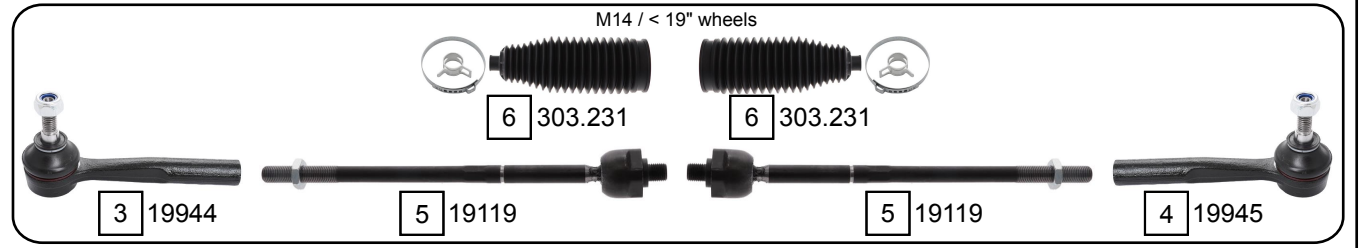

JEEP RENEGADE

RENEGADE (BU,B1,BV)

07/2014 ->

Ref.	Sidem Ref.	Description	OE-number	Measures	Ref.	Sidem Ref.	Description	OE-number	Measures
1	19265	stabilizer link	K68503 551AB	L:280	9	19052	TCA left wbj	519 61 341	c:19
2	819418	strut mount	521 28 763	di:12.5 do:60 L:75.5	10	19053	TCA right wbj	519 59 820	c:19
3	19944	tie rod end left	773 66 698	c:11.7 th:FM14X1.5R	11	19054	TCA left wbj	519 39 755	c:19
4	19945	tie rod end right	773 66 699	c:11.7 th:FM14X1.5R	12	19055	TCA right wbj	519 39 751	c:19
5	19119	axial joint	Part of	th:MM14X1.5R L:303	13	19090	ball joint	519 45 321	c:19
6	303.231	steering rack gater	773 66 697	D:55 d:12 L:180	14	819674	silentblock for TCA	Part of	di:14.3 do:42.5
7	19946	tie rod end left	773 68 518	c:11.7 th:FM16X1.5R	15	819675	silentblock for TCA	Part of	di:14.2 do:70.2
8	19947	tie rod end right	773 68 517	c:11.7 th:FM16X1.5R					