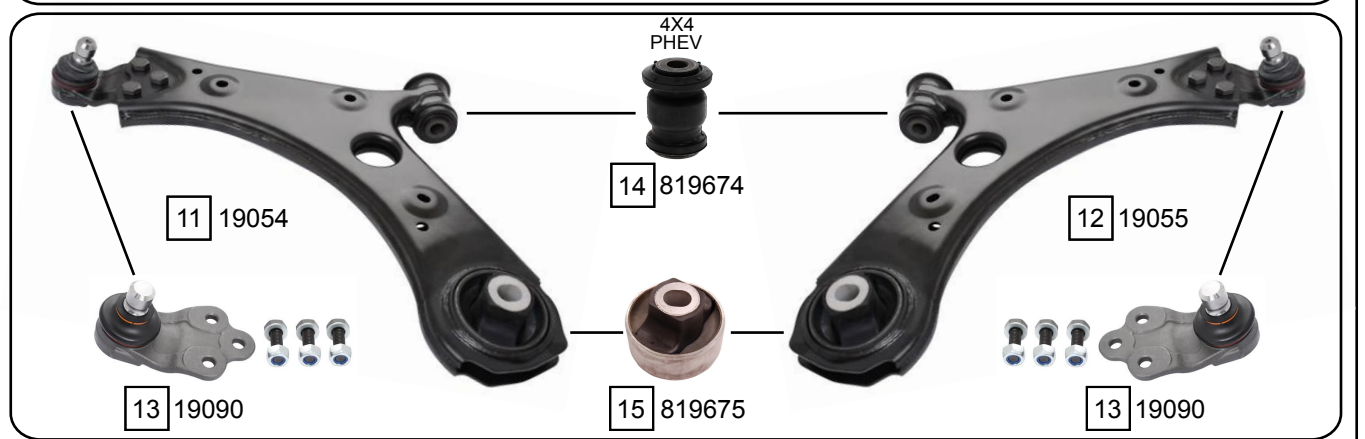

JEEP RENEGADE

RENEGADE (BU,B1,BV)

07/2014 ->

Ref.	Sidem Ref.	Description	OE-number	Measures	Ref.	Sidem Ref.	Description	OE-number	Measures
1	19265	stabilizer link	K68503 551AB	L:280	9	19052	TCA left wbj	519 61 341	c:19
2	819418	strut mount	521 28 763	di:12.5 do:60 L:75.5	10	19053	TCA right wbj	519 59 820	c:19
3	19944	tie rod end left	773 66 698	c:11.7 th:FM14X1.5R	11	19054	TCA left wbj	519 39 755	c:19
4	19945	tie rod end right	773 66 699	c:11.7 th:FM14X1.5R	12	19055	TCA right wbj	519 39 751	c:19
5	19119	axial joint	Part of	th:MM14X1.5R L:303	13	19090	ball joint	519 45 321	c:19
6	303.231	steering rack gater	773 66 697	D:55 d:12 L:180	14	819674	silentblock for TCA	Part of	di:14.3 do:42.5
7	19946	tie rod end left	773 68 518	c:11.7 th:FM16X1.5R	15	819675	silentblock for TCA	Part of	di:14.2 do:70.2
8	19947	tie rod end right	773 68 517	c:11.7 th:FM16X1.5R					