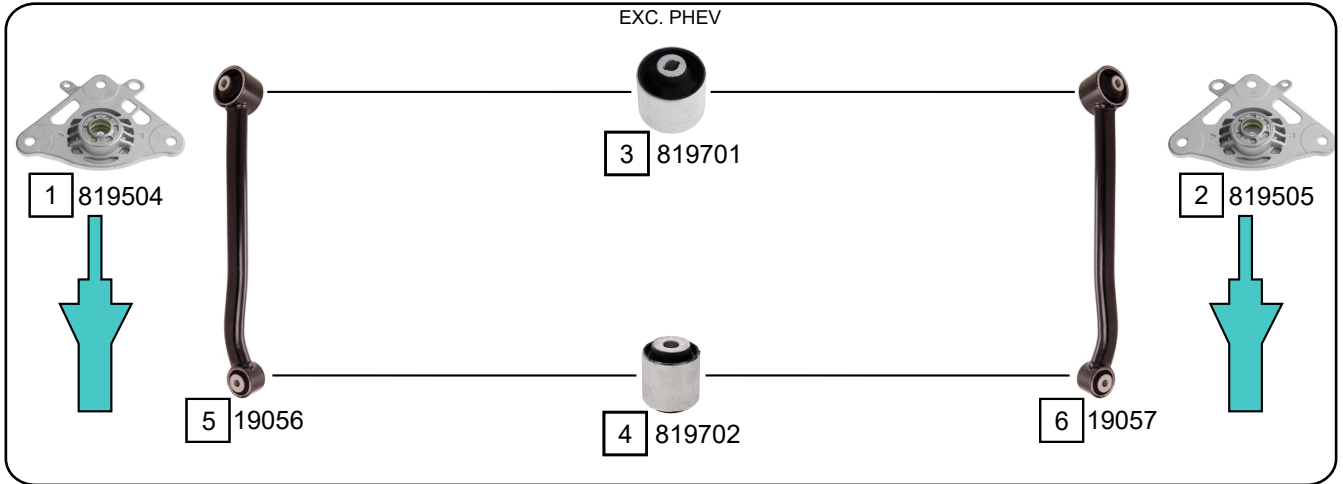

RENEGADE (BU,B1,BV)

07/2014 ->

| Ref. | Sidem Ref. | Description | OE-number | Measures | Ref. | Sidem Ref. | Description | OE-number | Measures |
|------|------------|---------------------|------------|-----------------|------|------------|---------------------|------------|-----------------|
| 1 | 819504 | strut mount | 519 36 583 | di:12.2 do:80 | 7 | 19058 | track rod | 519 39 951 | L:470 |
| 2 | 819505 | strut mount | 519 36 582 | di:12.2 do:80 | 8 | 19151 | track rod | 519 39 957 | L:565 |
| 3 | 819701 | silentblock for TCA | Part of | di:12.6 do:65.6 | 9 | 19150 | track rod | 520 25 627 | L:467 |
| 4 | 819702 | silentblock for TCA | Part of | di:12.3 do:46 | 10 | 19152 | track rod | 519 45 319 | L:567 |
| 5 | 19056 | track rod | 519 39 960 | L:515 | 11 | 819703 | silentblock for TCA | Part of | di:12.4 do:39.7 |
| 6 | 19057 | track rod | 519 59 809 | L:515 | 12 | 819705 | silentblock for TCA | Part of | di:12.4 do:39.7 |