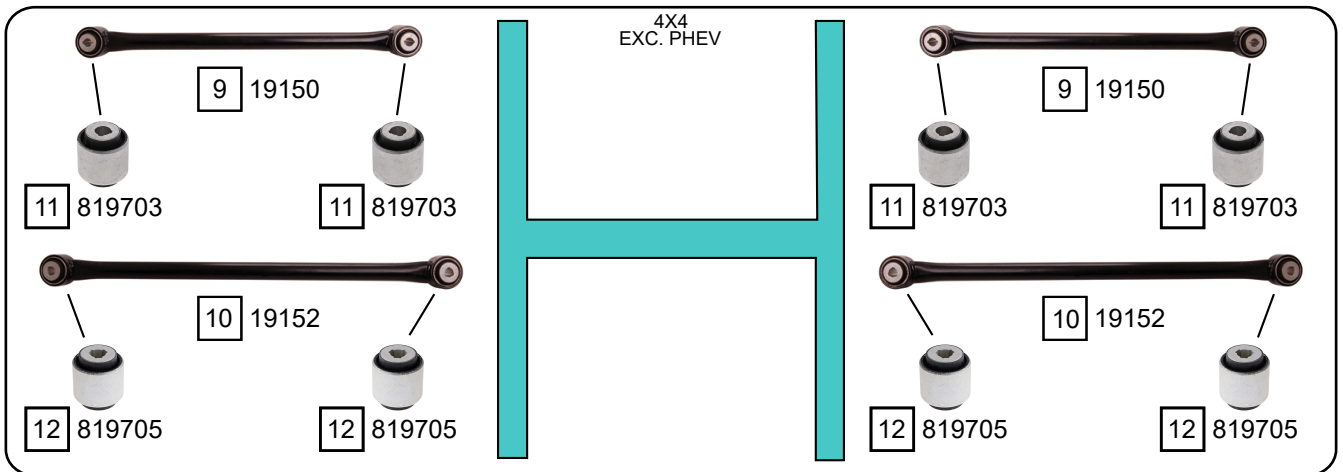

RENEGADE (BU,B1,BV)

07/2014 ->

| Ref. | Sidem Ref. | Description | OE-number | Measures | Ref. | Sidem Ref. | Description | OE-number | Measures |
|------|------------|---------------------|------------|-----------------|------|------------|---------------------|------------|-----------------|
| 1 | 819504 | strut mount | 519 36 583 | di:12.2 do:80 | 7 | 19058 | track rod | 519 39 951 | L:470 |
| 2 | 819505 | strut mount | 519 36 582 | di:12.2 do:80 | 8 | 19151 | track rod | 519 39 957 | L:565 |
| 3 | 819701 | silentblock for TCA | Part of | di:12.6 do:65.6 | 9 | 19150 | track rod | 520 25 627 | L:467 |
| 4 | 819702 | silentblock for TCA | Part of | di:12.3 do:46 | 10 | 19152 | track rod | 519 45 319 | L:567 |
| 5 | 19056 | track rod | 519 39 960 | L:515 | 11 | 819703 | silentblock for TCA | Part of | di:12.4 do:39.7 |
| 6 | 19057 | track rod | 519 59 809 | L:515 | 12 | 819705 | silentblock for TCA | Part of | di:12.4 do:39.7 |