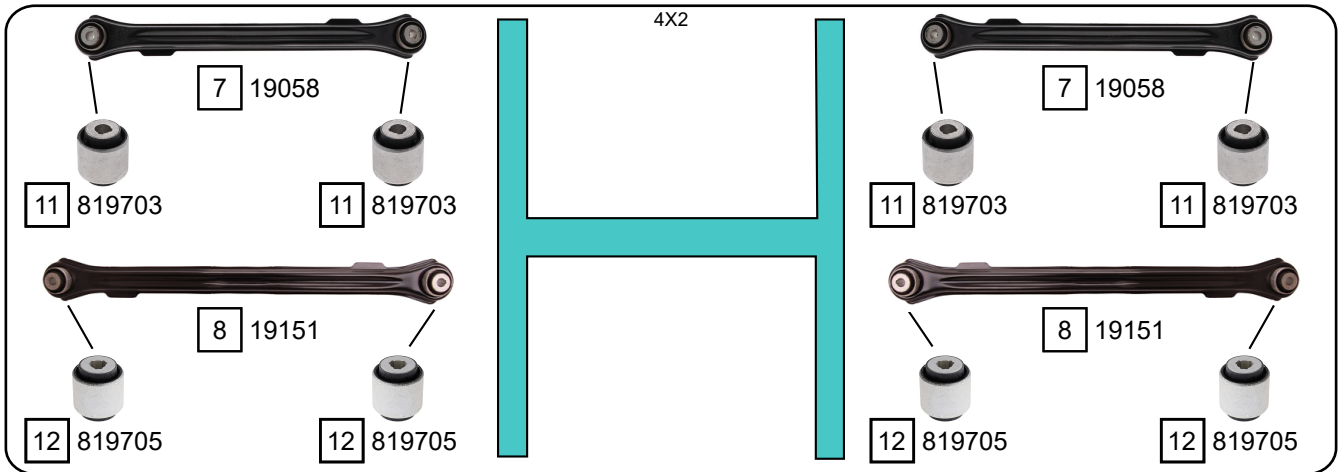

RENEGADE (BU,B1,BV)

07/2014 ->

| Ref. | Sidem Ref. | Description | OE-number | Measures | Ref. | Sidem Ref. | Description | OE-number | Measures |
|------|------------|---------------------|------------|-----------------|------|------------|---------------------|------------|-----------------|
| 1 | 819504 | strut mount | 519 36 583 | di:12.2 do:80 | 7 | 19058 | track rod | 519 39 951 | L:470 |
| 2 | 819505 | strut mount | 519 36 582 | di:12.2 do:80 | 8 | 19151 | track rod | 519 39 957 | L:565 |
| 3 | 819701 | silentblock for TCA | Part of | di:12.6 do:65.6 | 9 | 19150 | track rod | 520 25 627 | L:467 |
| 4 | 819702 | silentblock for TCA | Part of | di:12.3 do:46 | 10 | 19152 | track rod | 519 45 319 | L:567 |
| 5 | 19056 | track rod | 519 39 960 | L:515 | 11 | 819703 | silentblock for TCA | Part of | di:12.4 do:39.7 |
| 6 | 19057 | track rod | 519 59 809 | L:515 | 12 | 819705 | silentblock for TCA | Part of | di:12.4 do:39.7 |