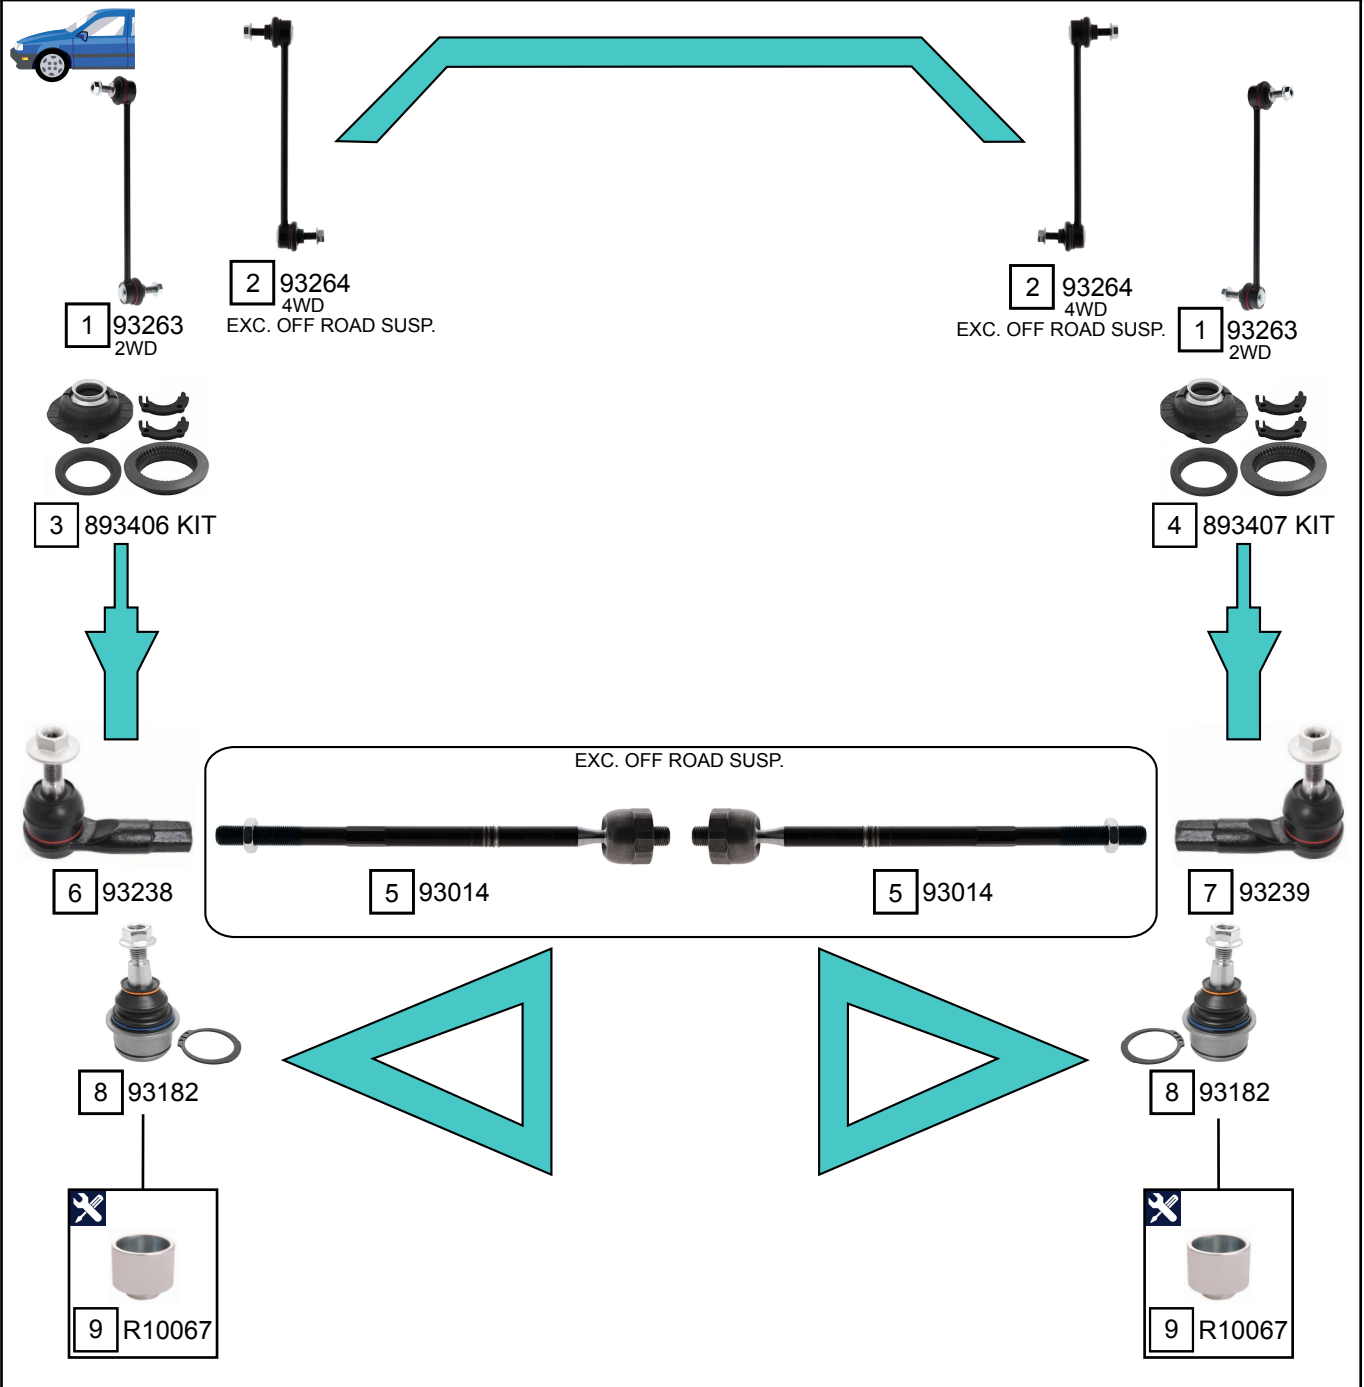

JEEP CHEROKEE

CHEROKEE (KL)

11/2013 - 02/2023

Ref.	Sidem Ref.	Description	OE-number	Measures	Ref.	Sidem Ref.	Description	OE-number	Measures
1	93263	stabilizer link	68232 186AB	L:280	7	93239	tie rod end right	68227 936AA	c:14.5 th:FM16X1.5R
2	93264	stabilizer link	68224 732AC	L:258	8	93182	ball joint	Part of	c:15.1 do:44.5
3	893406 KIT	strut mount kit	K68194 317AC S1		9	R10067	mounting tool ring ø56 ø48	TOOL	di:48 do:56
4	893407 KIT	strut mount kit	K68194 316AC S1		10	93266	stabilizer link left	68224 851AE	L:120
5	93014	axial joint	68224 935AB	th:MM16X1.5R L:336	11	93267	stabilizer link right	K68224 850AE	L:120
6	93238	tie rod end left	68224 937AA	c:14.5 th:FM16X1.5R					