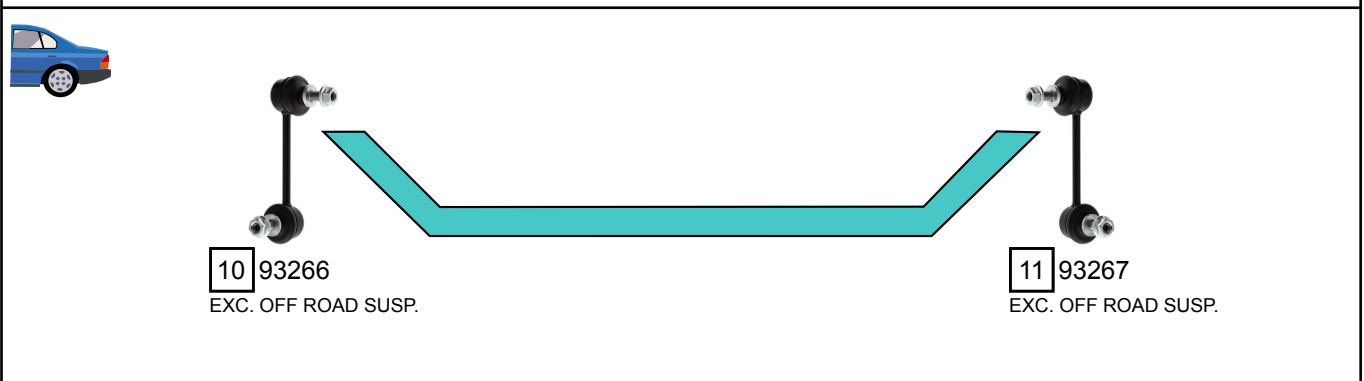

JEEP CHEROKEE

CHEROKEE (KL)

11/2013 - 02/2023

Ref.	Sidem Ref.	Description	OE-number	Measures	Ref.	Sidem Ref.	Description	OE-number	Measures
1	93263	stabilizer link	68232 186AB	L:280	7	93239	tie rod end right	68227 936AA	c:14.5 th:FM16X1.5R
2	93264	stabilizer link	68224 732AC	L:258	8	93182	ball joint	Part of	c:15.1 do:44.5
3	893406 KIT	strut mount kit	K68194 317AC S1		9	R10067	mounting tool ring ø56 ø48	TOOL	di:48 do:56
4	893407 KIT	strut mount kit	K68194 316AC S1		10	93266	stabilizer link left	68224 851AE	L:120
5	93014	axial joint	68224 935AB	th:MM16X1.5R L:336	11	93267	stabilizer link right	K68224 850AE	L:120
6	93238	tie rod end left	68224 937AA	c:14.5 th:FM16X1.5R					