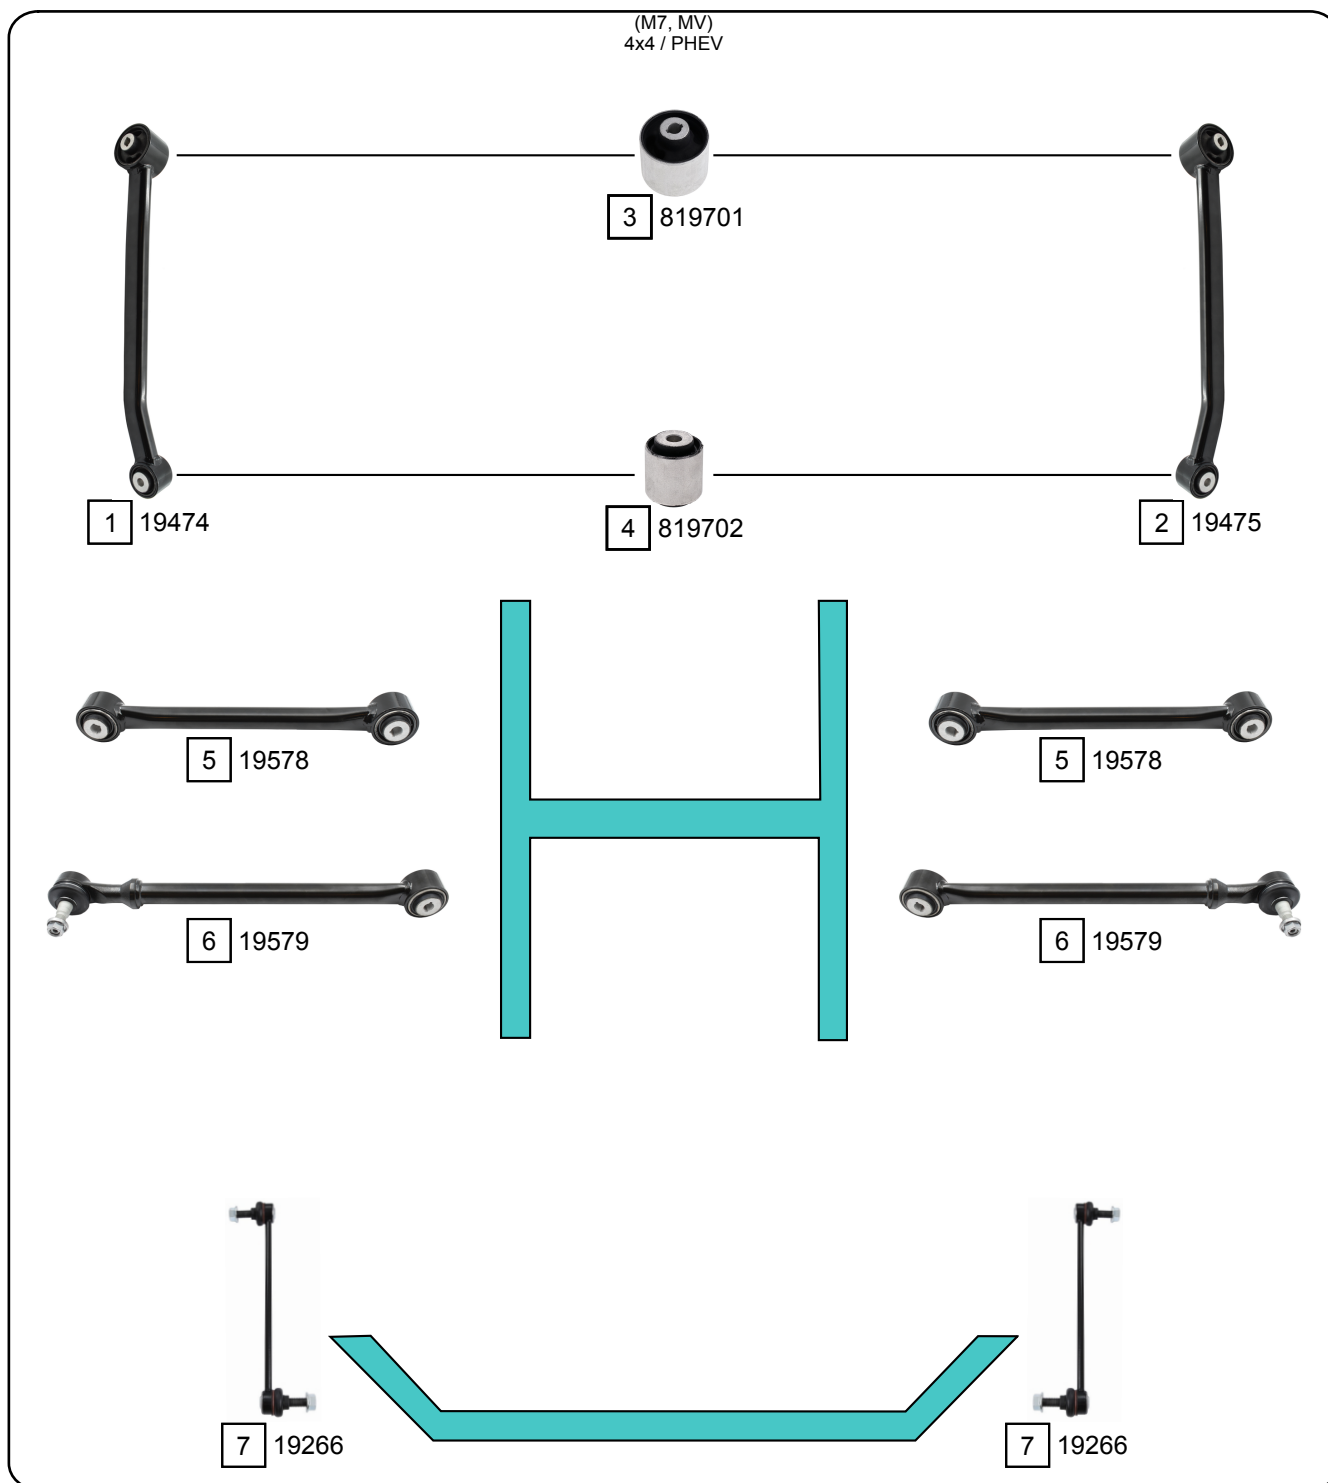

COMPASS (MP,M6,MV,M7)

01/2016 ->

Ref.	Sidem Ref.	Description	OE-number	Measures	Ref.	Sidem Ref.	Description	OE-number	Measures
1	19474	track rod left	521 13 651	L:515	5	19578	track rod	521 13 645	L:332
2	19475	track rod right	521 13 654	L:515	6	19579	track rod	521 73 142	c:13.8 L:418
3	819701	silentblock for TCA	Part of	di:12.6 do:65.6	7	19266	stabilizer link rear axle	521 18 064	L:281
4	819702	silentblock for TCA	Part of	di:12.3 do:46					