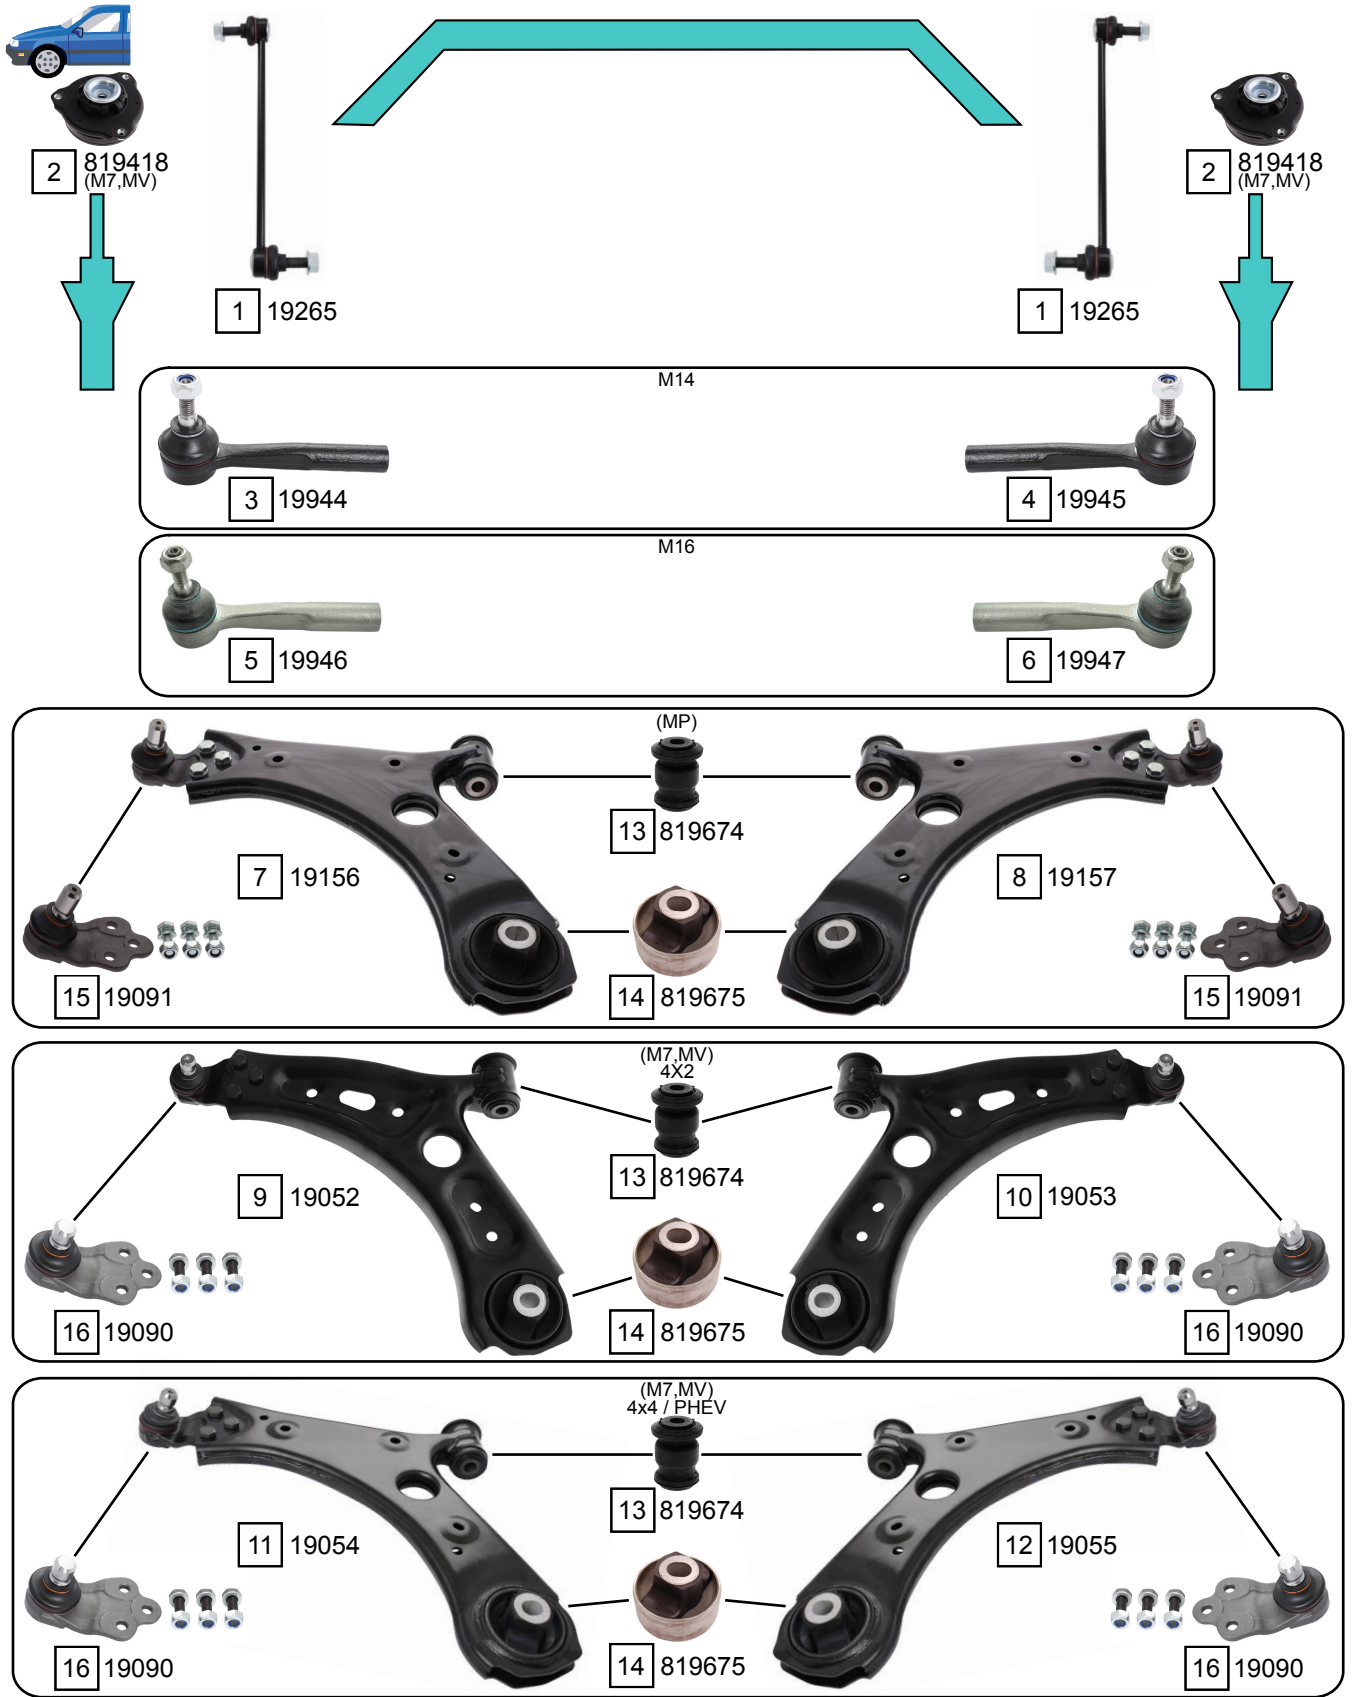

COMPASS (MP,M6,MV,M7)

01/2016 ->

Ref.	Sidem Ref.	Description	OE-number	Measures	Ref.	Sidem Ref.	Description	OE-number	Measures
1	19265	stabilizer link	K68503 551AB	L:280	9	19052	TCA left wbj	519 61 341	c:19
2	819418	strut mount	521 28 763	di:12.5 do:60 L:75.5	10	19053	TCA right wbj	519 59 820	c:19
3	19944	tie rod end left	773 66 698	c:11.7 th:FM14X1.5R	11	19054	TCA left wbj	519 39 755	c:19
4	19945	tie rod end right	773 66 699	c:11.7 th:FM14X1.5R	12	19055	TCA right wbj	519 39 751	c:19
5	19946	tie rod end left	773 68 518	c:11.7 th:FM16X1.5R	13	819674	silentblock for TCA	Part of	di:14.3 do:42.5
6	19947	tie rod end right	773 68 517	c:11.7 th:FM16X1.5R	14	819675	silentblock for TCA	Part of	di:14.2 do:70.2
7	19156	TCA left wbj	6831 8011 AE	c:19	15	19091	ball joint	6833 5043 AA	c:19
8	19157	TCA right wbj	6831 8010 AE	c:19	16	19090	ball joint	519 45 321	c:19