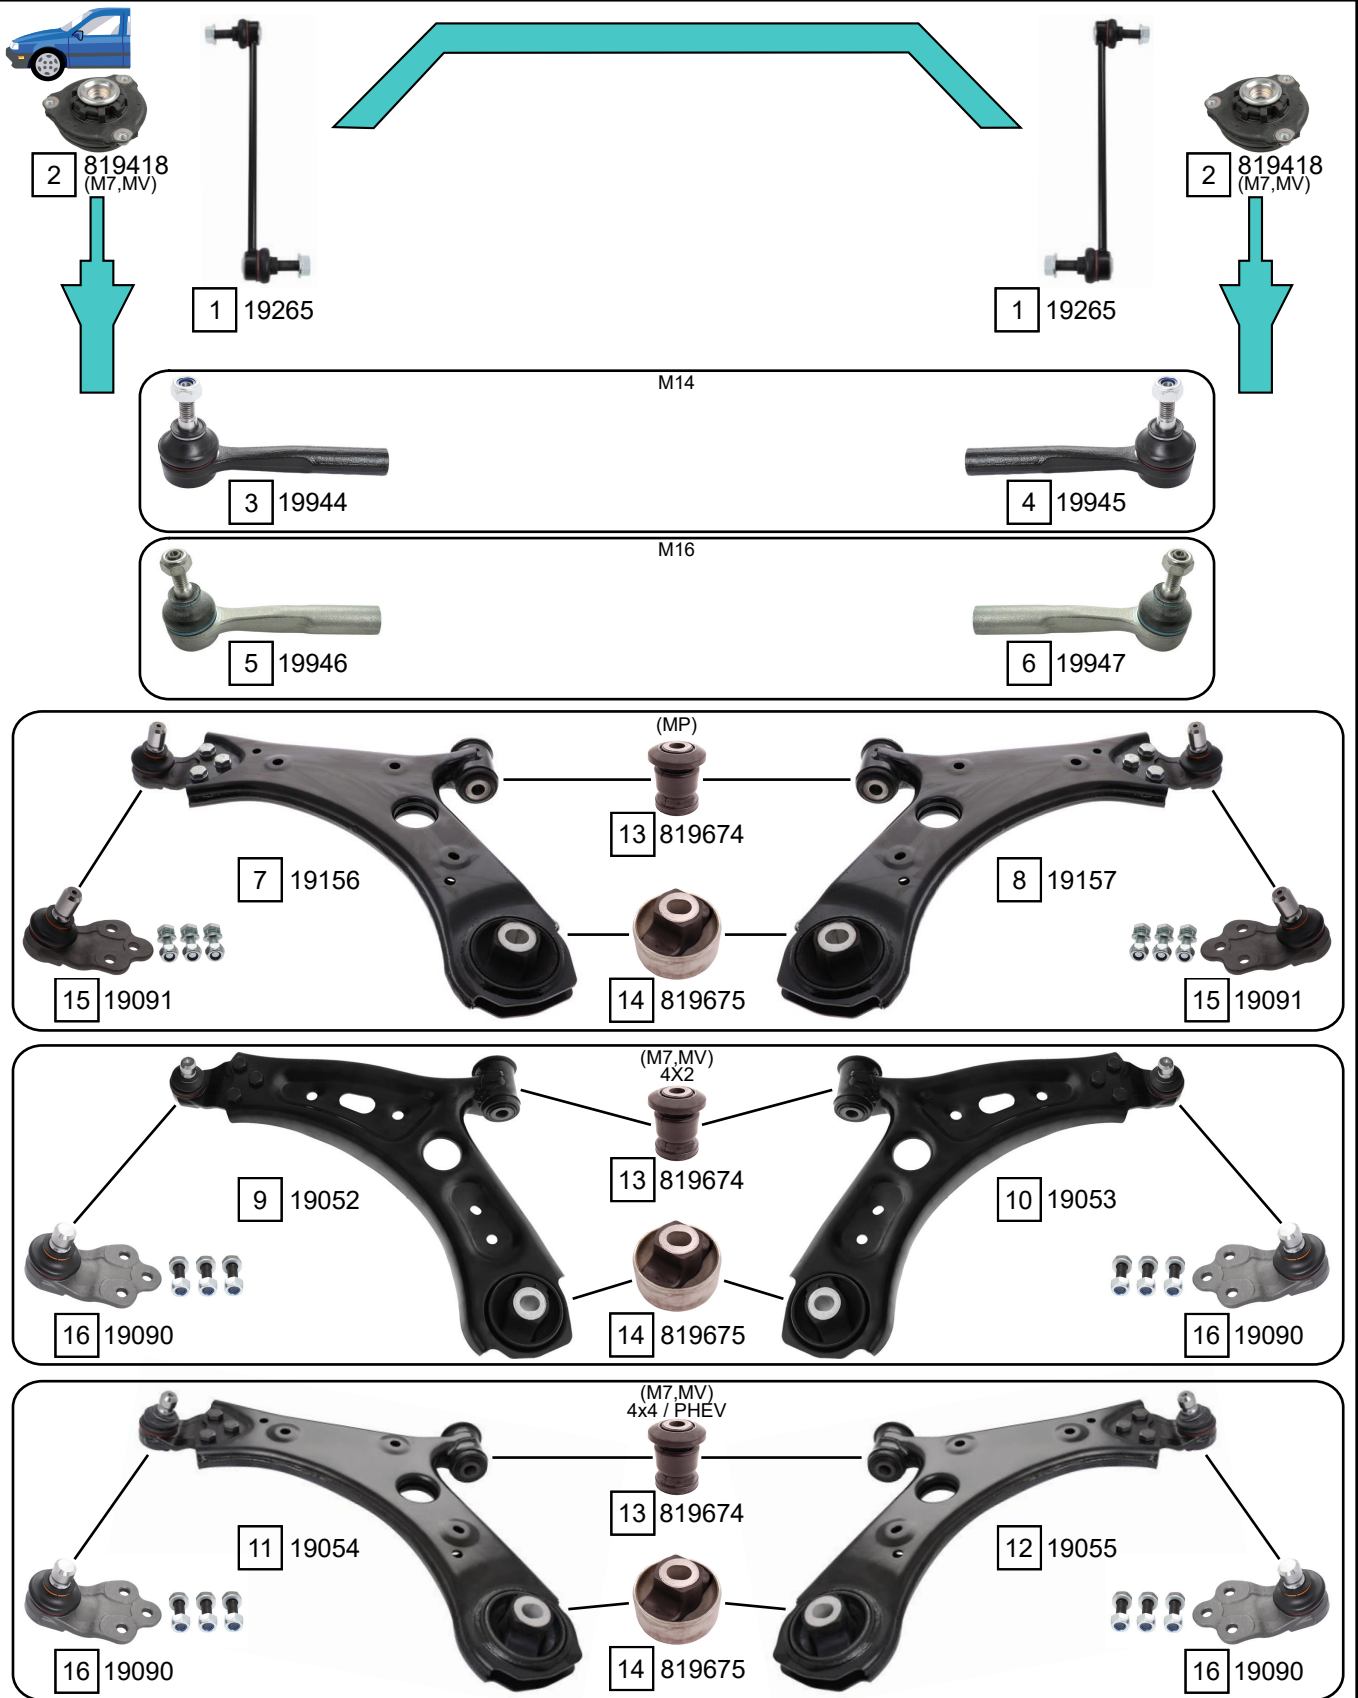

COMPASS (MP,M6,MV,M7)

01/2016 ->

Ref.	Sidem Ref.	Description	OE-number	Measures	Ref.	Sidem Ref.	Description	OE-number	Measures
1	19265	stabiliser link	68246 496 AD	L:280	9	19052	TCA left wbj	519 61 341	c:19
2	819418	strut mount	521 28 763	di:12.5 do:60 L:75.5	10	19053	TCA right wbj	519 59 820	c:19
3	19944	tie rod end left	773 66 698	c:11.7 th:FM14X1.5R	11	19054	TCA left wbj	519 39 755	c:19
4	19945	tie rod end right	773 66 699	c:11.7 th:FM14X1.5R	12	19055	TCA right wbj	519 39 751	c:19
5	19946	tie rod end left	773 68 518	c:11.7 th:FM16X1.5R	13	819674	silentblock for TCA	Part of	di:14.3 do:42.5
6	19947	tie rod end right	773 68 517	c:11.7 th:FM16X1.5R	14	819675	silentblock for TCA	Part of	di:14.2 do:70.2
7	19156	TCA left wbj	6831 8011 AE	c:19	15	19091	ball joint	6833 5043 AA	c:19
8	19157	TCA right wbj	6831 8010 AE	c:19	16	19090	ball joint	519 45 321	c:19