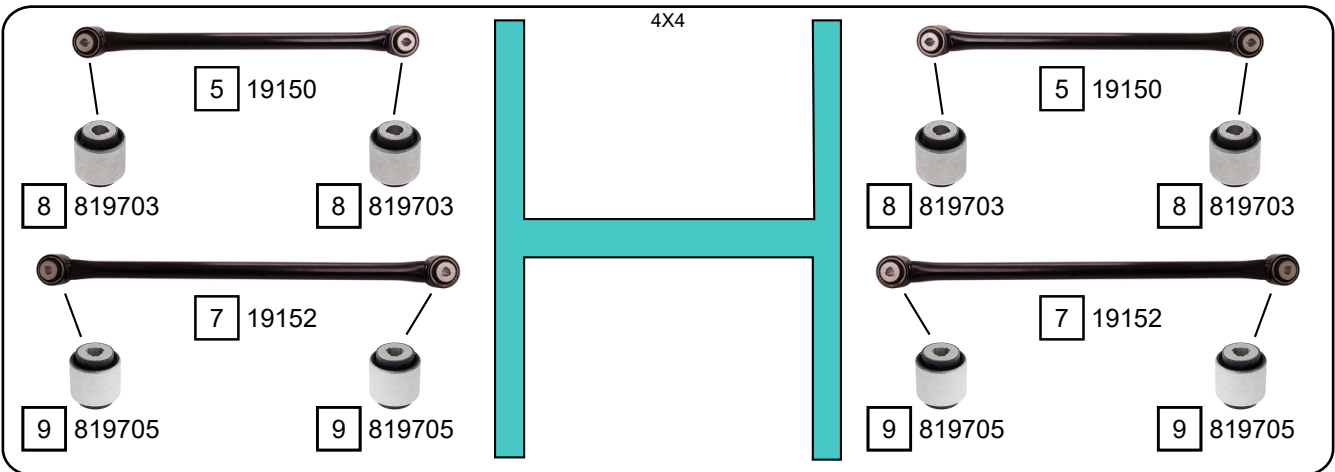

COMPASS (MP,M6,MV,M7)

01/2016 ->

Ref.	Sidem Ref.	Description	OE-number	Measures	Ref.	Sidem Ref.	Description	OE-number	Measures
1	19056	track rod	519 39 960	L:515	7	19152	track rod	519 45 319	L:567
2	19057	track rod	519 59 809	L:515	8	819703	silentblock for TCA	Part of	di:12.4 do:39.7
3	819701	silentblock for TCA	Part of	di:12.6 do:65.6	9	819705	silentblock for TCA	Part of	di:12.4 do:39.7
4	819702	silentblock for TCA	Part of	di:12.3 do:46	10	27162	stabiliser link	6827 3965 AC	L:220
5	19150	track rod	520 25 627	L:467	11	19267	stabiliser link rear axle	519 42 168	L:183
6	19151	track rod	519 39 957	L:565					