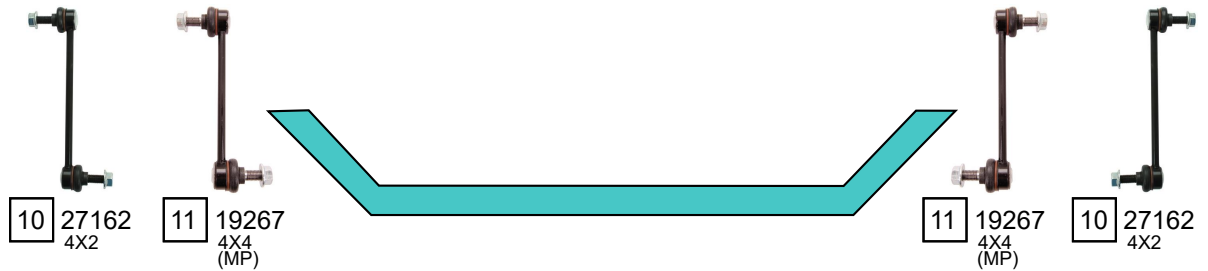

COMPASS (MP,M6,MV,M7)

01/2016 ->

Ref.	Sidem Ref.	Description	OE-number	Measures	Ref.	Sidem Ref.	Description	OE-number	Measures
1	19056	track rod	519 39 960	L:515	7	19152	track rod	519 45 319	L:567
2	19057	track rod	519 59 809	L:515	8	819703	silentblock for TCA	Part of	di:12.4 do:39.7
3	819701	silentblock for TCA	Part of	di:12.6 do:65.6	9	819705	silentblock for TCA	Part of	di:12.4 do:39.7
4	819702	silentblock for TCA	Part of	di:12.3 do:46	10	27162	stabiliser link	6827 3965 AC	L:220
5	19150	track rod	520 25 627	L:467	11	19267	stabiliser link rear axle	519 42 168	L:183
6	19151	track rod	519 39 957	L:565					