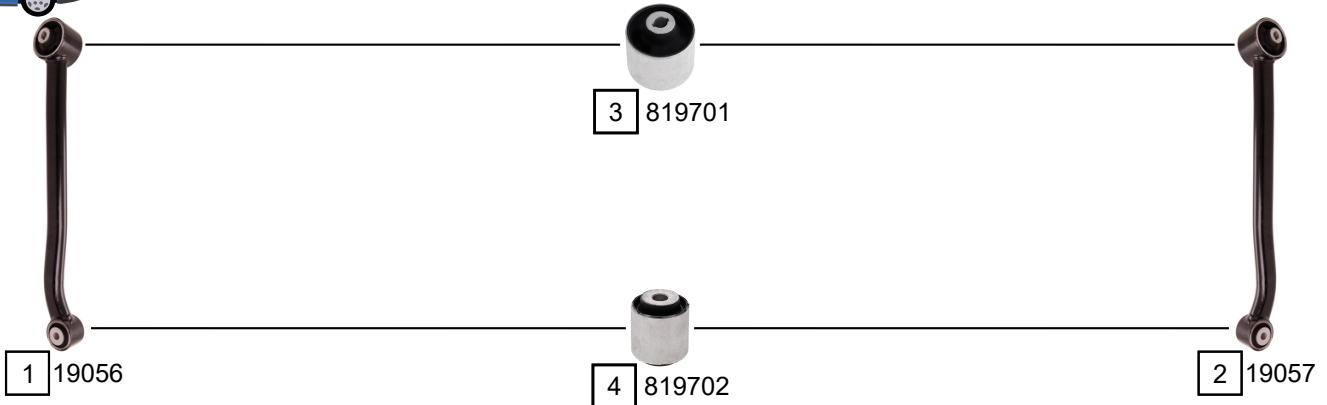

COMPASS (MP,M6,MV,M7)

01/2016 ->

Ref.	Sidem Ref.	Description	OE-number	Measures	Ref.	Sidem Ref.	Description	OE-number	Measures
1	19056	track rod	519 39 960	L:515	7	19152	track rod	519 45 319	L:567
2	19057	track rod	519 59 809	L:515	8	819703	silentblock for TCA	Part of	di:12.4 do:39.7
3	819701	silentblock for TCA	Part of	di:12.6 do:65.6	9	819705	silentblock for TCA	Part of	di:12.4 do:39.7
4	819702	silentblock for TCA	Part of	di:12.3 do:46	10	27162	stabiliser link	6827 3965 AC	L:220
5	19150	track rod	520 25 627	L:467	11	19267	stabiliser link rear axle	519 42 168	L:183
6	19151	track rod	519 39 957	L:565					