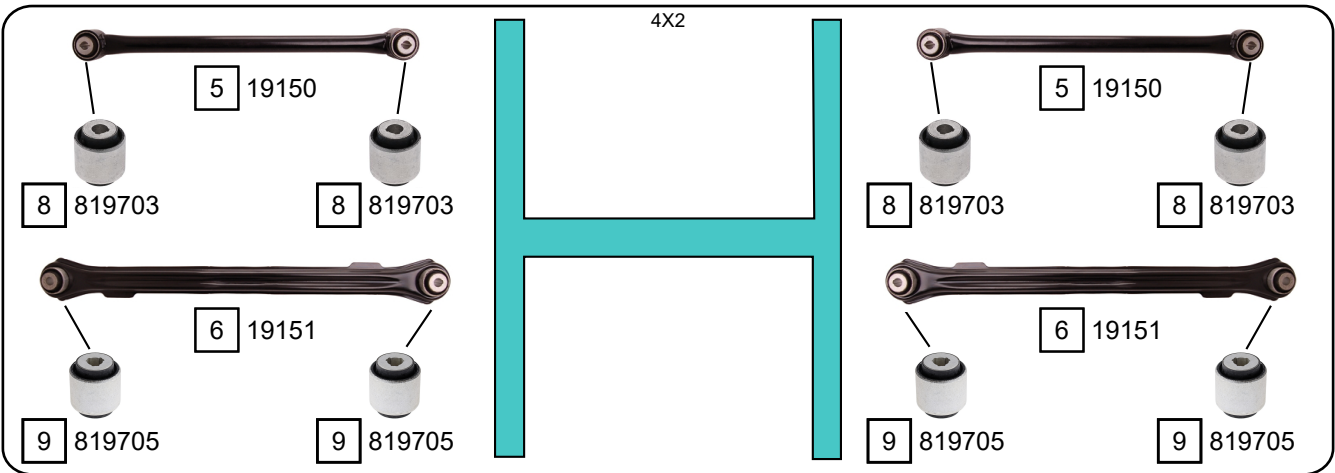

COMPASS (MP,M6,MV,M7)

01/2016 ->

Ref.	Sidem Ref.	Description	OE-number	Measures	Ref.	Sidem Ref.	Description	OE-number	Measures
1	19056	track rod	519 39 960	L:515	7	19152	track rod	519 45 319	L:567
2	19057	track rod	519 59 809	L:515	8	819703	silentblock for TCA	Part of	di:12.4 do:39.7
3	819701	silentblock for TCA	Part of	di:12.6 do:65.6	9	819705	silentblock for TCA	Part of	di:12.4 do:39.7
4	819702	silentblock for TCA	Part of	di:12.3 do:46	10	27162	stabiliser link	6827 3965 AC	L:220
5	19150	track rod	520 25 627	L:467	11	19267	stabiliser link rear axle	519 42 168	L:183
6	19151	track rod	519 39 957	L:565					