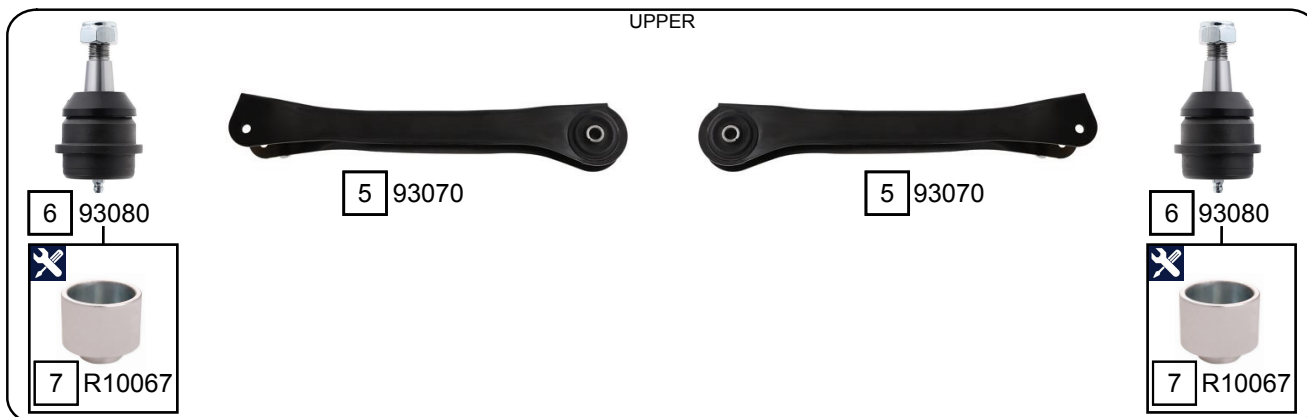

GRAND CHEROKEE I (ZJ)

09/1991 - 04/1999

Ref.	Sidem Ref.	Description	OE-number	Measures	Ref.	Sidem Ref.	Description	OE-number	Measures
1	93060	stabilizer link	52088 437	L:180	7	R10067	mounting tool ring ø56 ø48	TOOL	di:48 do:56
2	93063	stabilizer link	52037 849	L:193	8	93072	TCA	52088 312	L:402
3	93030	tie rod end	52005 739	c:14.2 th:MM22x1.5L	9	93081	ball joint	Part of	c:18.3 do:41.5
4	93024	tie rod	52037 994	c:14	10	R10111	mounting tool ring long ø52	TOOL	di:44 do:52
5	93070	TCA	52087 711	L:382	11	93087 KIT	ball joint kit	83500 202AB	
6	93080	ball joint	Part of	c:15.8 do:45.5					