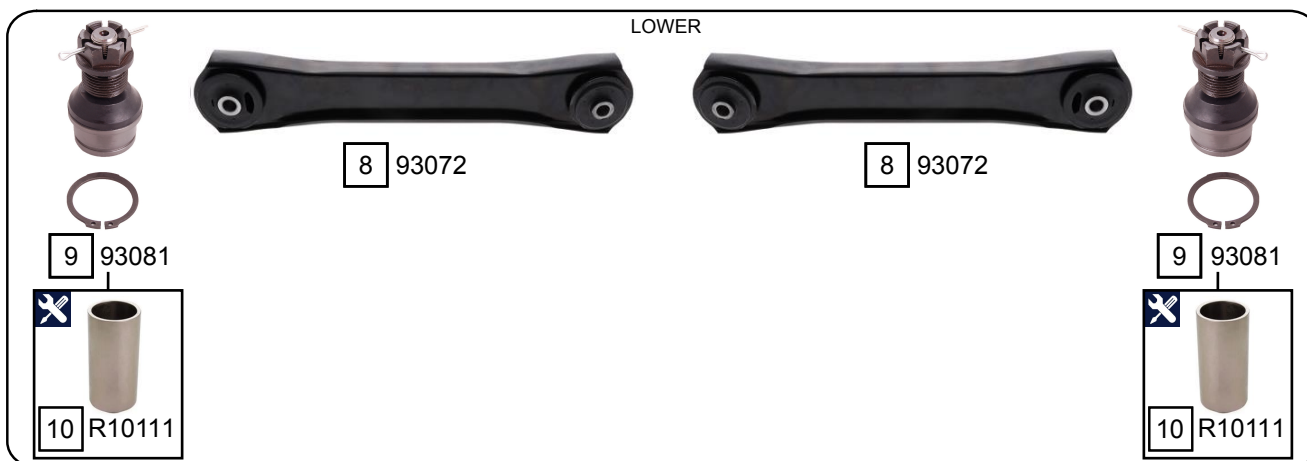

GRAND CHEROKEE I (ZJ)

09/1991 - 04/1999

Ref.	Sidem Ref.	Description	OE-number	Measures	Ref.	Sidem Ref.	Description	OE-number	Measures
1	93060	stabilizer link	52088 437	L:180	7	R10067	mounting tool ring ø56 ø48	TOOL	di:48 do:56
2	93063	stabilizer link	52037 849	L:193	8	93072	TCA	52088 312	L:402
3	93030	tie rod end	52005 739	c:14.2 th:MM22x1.5L	9	93081	ball joint	Part of	c:18.3 do:41.5
4	93024	tie rod	52037 994	c:14	10	R10111	mounting tool ring long ø52	TOOL	di:44 do:52
5	93070	TCA	52087 711	L:382	11	93087 KIT	ball joint kit	83500 202AB	
6	93080	ball joint	Part of	c:15.8 do:45.5					