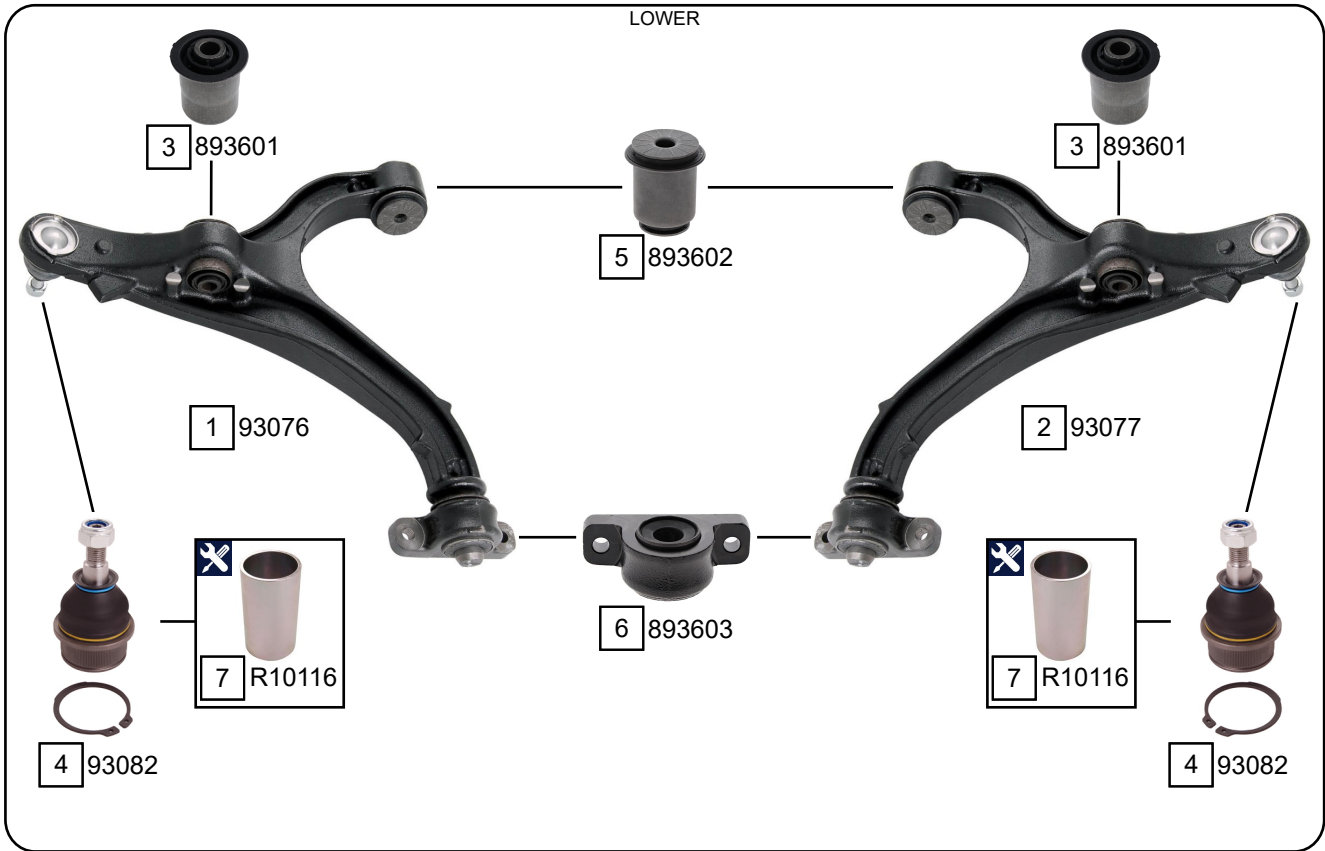

JEEP GRAND CHEROKEE

GRAND CHEROKEE III (W2, WH, WK)

06/2005 - 12/2010

Ref.	Sidem Ref.	Description	OE-number	Measures	Ref.	Sidem Ref.	Description	OE-number	Measures
1	93076	TCA left wbj	52089 981AI	c:17.3	5	893602	silentblock for TCA	Part of	di:16.3 do:55
2	93077	TCA right wbj	52089 980AI	c:17.3	6	893603	silentblock for TCA	Part of	di:18.5 do:26
3	893601	silentblock for TCA	Part of	di:16.3 do:50.3	7	R10116	mounting tool ring long ø62	TOOL	di:54 do:62
4	93082	ball joint lower	5135 651AE	c:17.3 do:49.7	8	93062	stabiliser link rear axle	52089 486AE	L:240