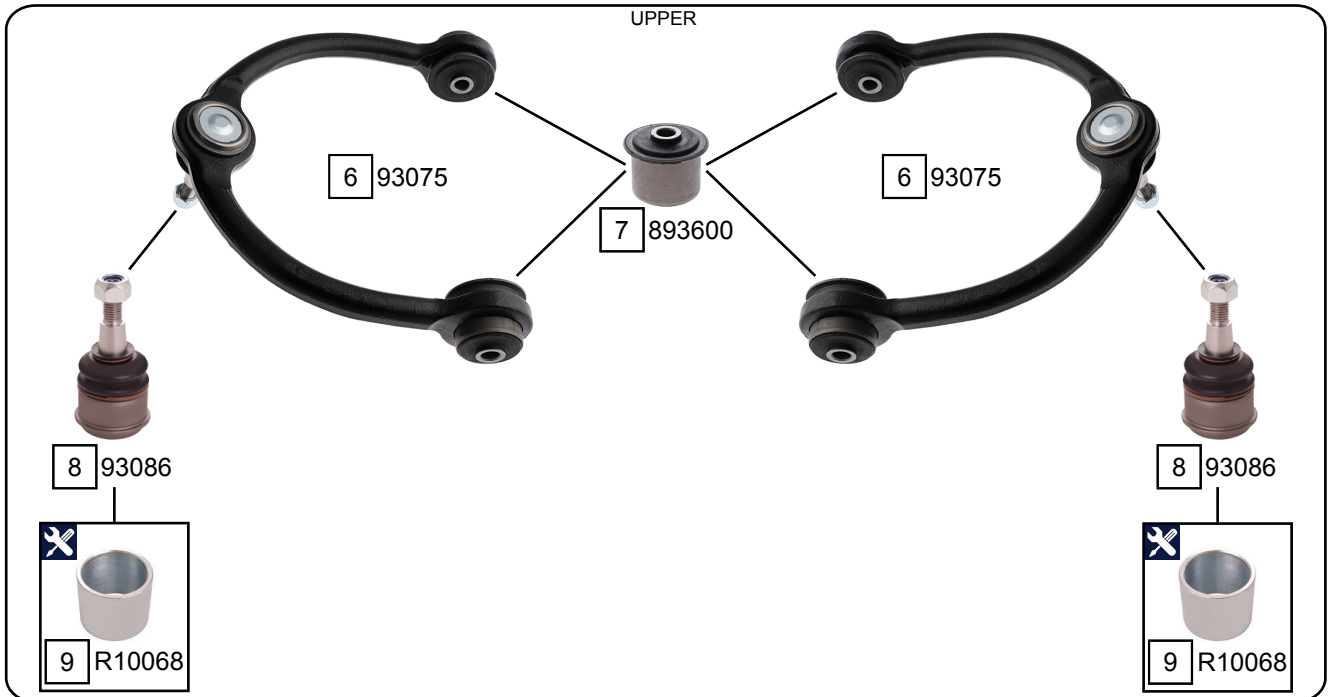

GRAND CHEROKEE III (W2, WH, WK)

06/2005 - 12/2010

Ref.	Sidem Ref.	Description	OE-number	Measures	Ref.	Sidem Ref.	Description	OE-number	Measures
1	93061	stabilizer link	52089 467AB	L:230	6	93075	TCA wbj	52090 206AI	c:14.6
2	893403	strut mount	52089 331AC	di:12.5 L:84	7	893600	silentblock for TCA	Part of	di:12.2 do:46
3	93036	tie rod end left	5143 555AC	c:15 th:FM16X1.5R	8	93086	ball joint upper	Part of	c:14.6 do:44.1
4	93037	tie rod end right	5143 556AC	c:15 th:FM16X1.5R	9	R10068	mounting tool ring ø54 ø46	TOOL	di:46 do:54
5	93010	axial joint	68066 486AA	th:MM16x1.5R L:286					