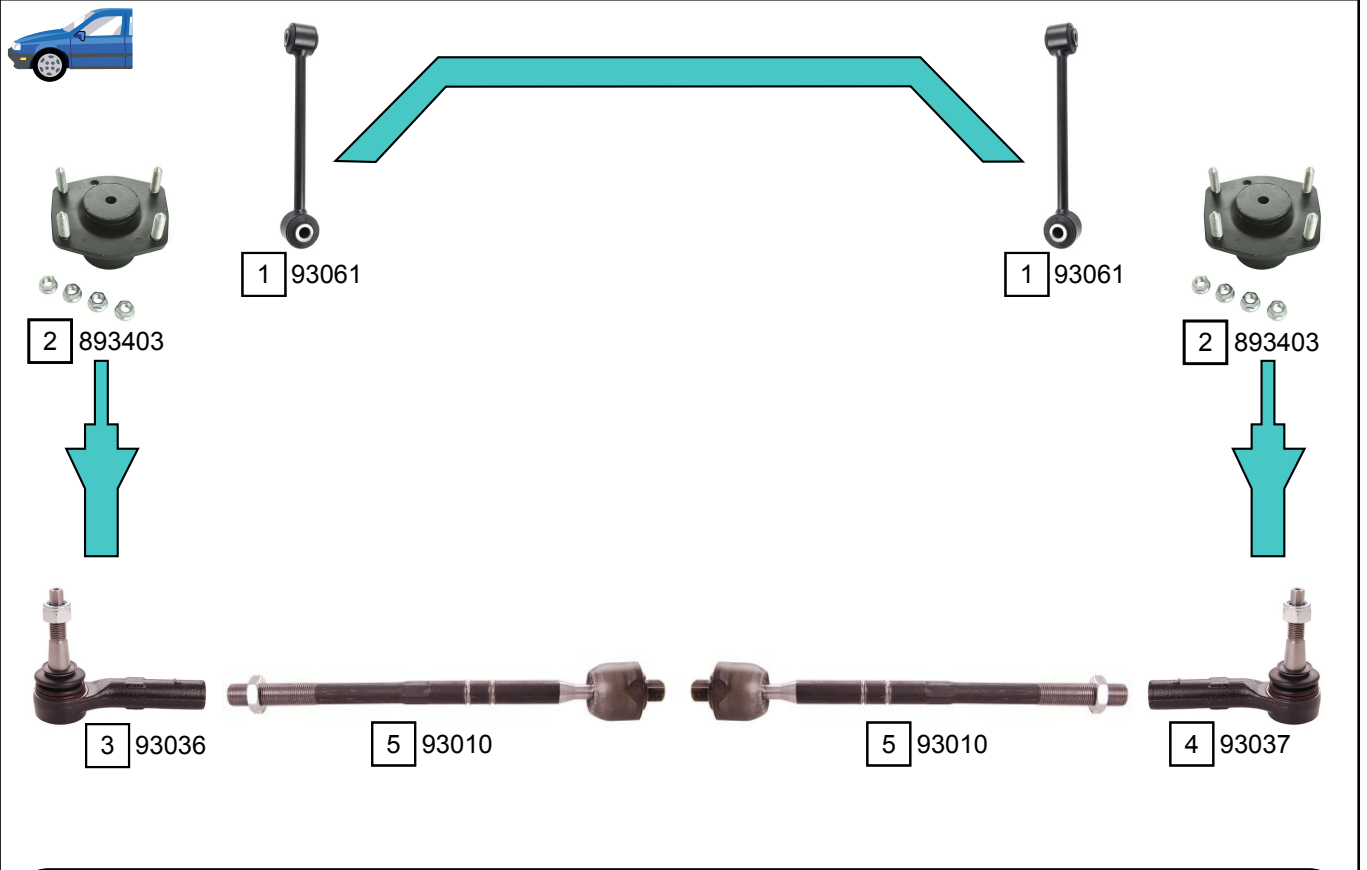

GRAND CHEROKEE III (W2, WH, WK)

06/2005 - 12/2010

Ref.	Sidem Ref.	Description	OE-number	Measures	Ref.	Sidem Ref.	Description	OE-number	Measures
1	93061	stabilizer link	52089 467AB	L:230	6	93075	TCA wbj	52090 206AI	c:14.6
2	893403	strut mount	52089 331AC	di:12.5 L:84	7	893600	silentblock for TCA	Part of	di:12.2 do:46
3	93036	tie rod end left	5143 555AC	c:15 th:FM16X1.5R	8	93086	ball joint upper	Part of	c:14.6 do:44.1
4	93037	tie rod end right	5143 556AC	c:15 th:FM16X1.5R	9	R10068	mounting tool ring ø54 ø46	TOOL	di:46 do:54
5	93010	axial joint	68066 486AA	th:MM16x1.5R L:286					