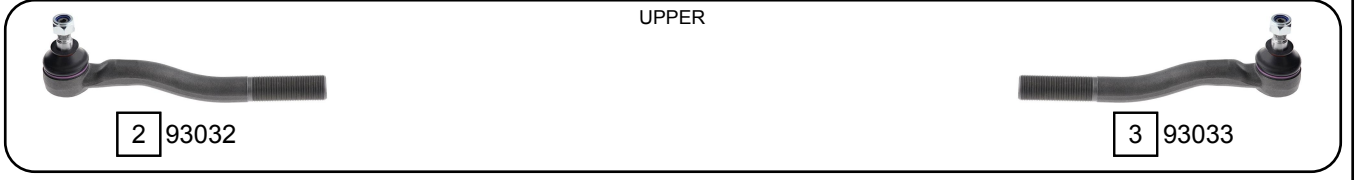

JEEP

GRAND CHEROKEE

GRAND CHEROKEE II (W1, WJ, WG)

01/1999 - 06/2005

Ref.	Sidem Ref.	Description	OE-number	Measures	Ref.	Sidem Ref.	Description	OE-number	Measures
1	93065	stabilizer link	52088 283	L:204	8	93083	ball joint	Part of	c:16 do:45.5
2	93032	tie rod end left	52088 511	c:14.3 th:MM24x1.5L	9	93084	ball joint	Part of	c:17.7 do:41.5
3	93033	tie rod end right	52088 461	c:14.2 th:MM24x1.5R	10	93085 KIT	ball joint kit	68004 085AA	
4	93038	tie rod end left	52088 869AA	c:14.3 th:MM24x1.5L	11	R10067	mounting tool ring ø56 ø48	TOOL	di:48 do:56
5	93039	tie rod end right	52088 870AA	c:14.3 th:MM24x1.5R	12	R10111	mounting tool ring long ø52	TOOL	di:44 do:52
6	93073	TCA	52088 208AC	L:379	13	93161	stabilizer link rear axle	52088 319AB	L:221
7	93074	TCA	52088 217AB	L:402					