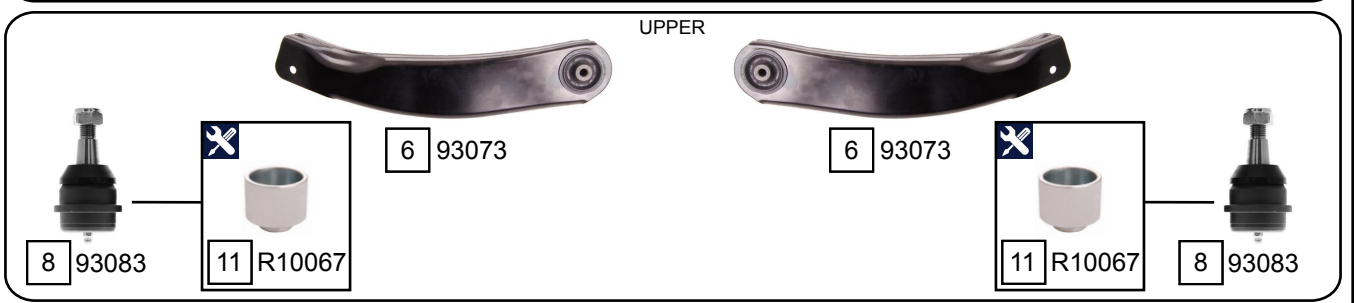

JEEP

GRAND CHEROKEE

GRAND CHEROKEE II (W1, WJ, WG)

01/1999 - 06/2005

Ref.	Sidem Ref.	Description	OE-number	Measures	Ref.	Sidem Ref.	Description	OE-number	Measures
1	93065	stabilizer link	52088 283	L:204	8	93083	ball joint	Part of	c:16 do:45.5
2	93032	tie rod end left	52088 511	c:14.3 th:MM24x1.5L	9	93084	ball joint	Part of	c:17.7 do:41.5
3	93033	tie rod end right	52088 461	c:14.2 th:MM24x1.5R	10	93085 KIT	ball joint kit	68004 085AA	
4	93038	tie rod end left	52088 869AA	c:14.3 th:MM24x1.5L	11	R10067	mounting tool ring ø56 ø48	TOOL	di:48 do:56
5	93039	tie rod end right	52088 870AA	c:14.3 th:MM24x1.5R	12	R10111	mounting tool ring long ø52	TOOL	di:44 do:52
6	93073	TCA	52088 208AC	L:379	13	93161	stabilizer link rear axle	52088 319AB	L:221
7	93074	TCA	52088 217AB	L:402					