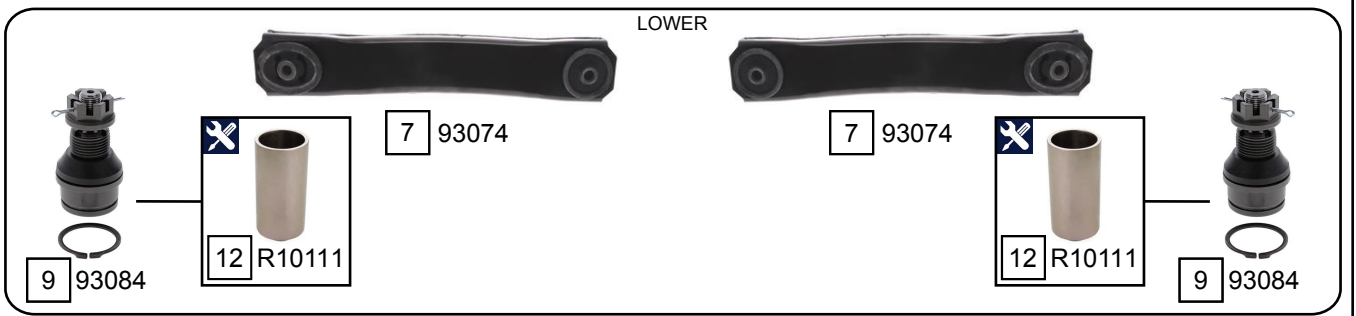

JEEP

GRAND CHEROKEE

GRAND CHEROKEE II (W1, WJ, WG)

01/1999 - 06/2005

Ref.	Sidem Ref.	Description	OE-number	Measures	Ref.	Sidem Ref.	Description	OE-number	Measures
1	93065	stabilizer link	52088 283	L:204	8	93083	ball joint	Part of	c:16 do:45.5
2	93032	tie rod end left	52088 511	c:14.3 th:MM24x1.5L	9	93084	ball joint	Part of	c:17.7 do:41.5
3	93033	tie rod end right	52088 461	c:14.2 th:MM24x1.5R	10	93085 KIT	ball joint kit	68004 085AA	
4	93038	tie rod end left	52088 869AA	c:14.3 th:MM24x1.5L	11	R10067	mounting tool ring ø56 ø48	TOOL	di:48 do:56
5	93039	tie rod end right	52088 870AA	c:14.3 th:MM24x1.5R	12	R10111	mounting tool ring long ø52	TOOL	di:44 do:52
6	93073	TCA	52088 208AC	L:379	13	93161	stabilizer link rear axle	52088 319AB	L:221
7	93074	TCA	52088 217AB	L:402					