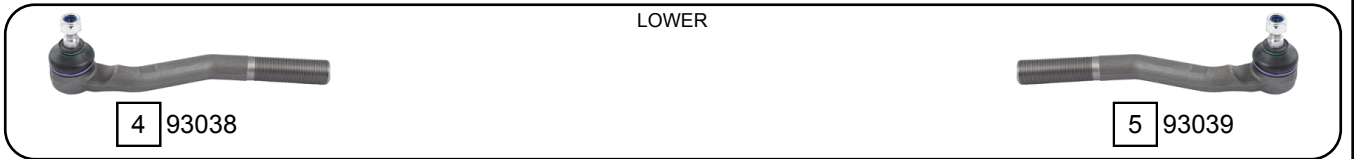

JEEP

GRAND CHEROKEE

GRAND CHEROKEE II (W1, WJ, WG)

01/1999 - 06/2005

Ref.	Sidem Ref.	Description	OE-number	Measures	Ref.	Sidem Ref.	Description	OE-number	Measures
1	93065	stabilizer link	52088 283	L:204	8	93083	ball joint	Part of	c:16 do:45.5
2	93032	tie rod end left	52088 511	c:14.3 th:MM24x1.5L	9	93084	ball joint	Part of	c:17.7 do:41.5
3	93033	tie rod end right	52088 461	c:14.2 th:MM24x1.5R	10	93085 KIT	ball joint kit	68004 085AA	
4	93038	tie rod end left	52088 869AA	c:14.3 th:MM24x1.5L	11	R10067	mounting tool ring ø56 ø48	TOOL	di:48 do:56
5	93039	tie rod end right	52088 870AA	c:14.3 th:MM24x1.5R	12	R10111	mounting tool ring long ø52	TOOL	di:44 do:52
6	93073	TCA	52088 208AC	L:379	13	93161	stabilizer link rear axle	52088 319AB	L:221
7	93074	TCA	52088 217AB	L:402					