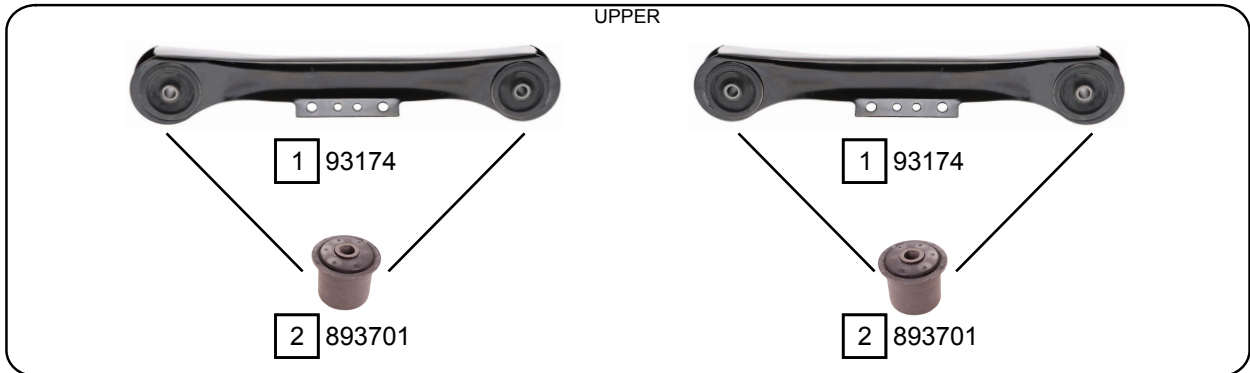

WRANGLER II (TJ)

08/1996 - 12/2008

Ref.	Sidem Ref.	Description	OE-number	Measures	Ref.	Sidem Ref.	Description	OE-number	Measures
1	93174	TCA	5208 8520	L:335	4	893611	silentblock for TCA	5208 8433	di:14.7 do:57.1
2	893701	silentblock for TCA	5208 7709	di:12.9 do:45.7	5	93160	stabilizer link	52088 896AA	L:177
3	93071	TCA	52001 162	L:402					