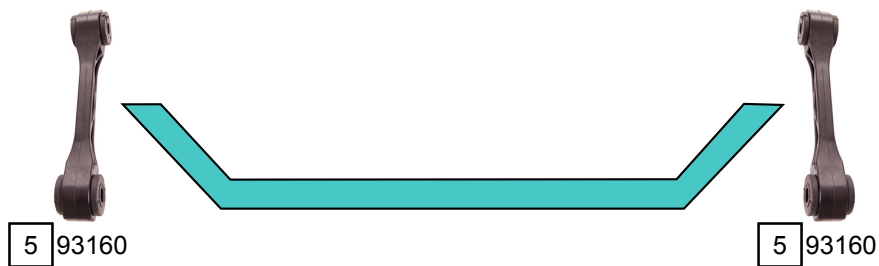

WRANGLER II (TJ)

08/1996 - 12/2008

Ref.	Sidem Ref.	Description	OE-number	Measures	Ref.	Sidem Ref.	Description	OE-number	Measures
1	93174	TCA	5208 8520	L:335	4	893611	silentblock for TCA	5208 8433	di:14.7 do:57.1
2	893701	silentblock for TCA	5208 7709	di:12.9 do:45.7	5	93160	stabilizer link	52088 896AA	L:177
3	93071	TCA	52001 162	L:402					