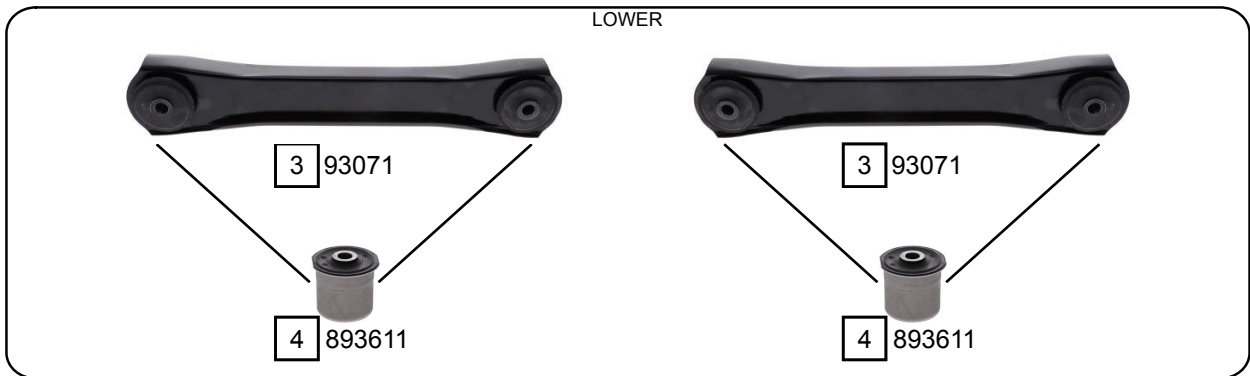

WRANGLER II (TJ)

08/1996 - 12/2008

Ref.	Sidem Ref.	Description	OE-number	Measures	Ref.	Sidem Ref.	Description	OE-number	Measures
1	93174	TCA	5208 8520	L:335	4	893611	silentblock for TCA	5208 8433	di:14.7 do:57.1
2	893701	silentblock for TCA	5208 7709	di:12.9 do:45.7	5	93160	stabilizer link	52088 896AA	L:177
3	93071	TCA	52001 162	L:402					