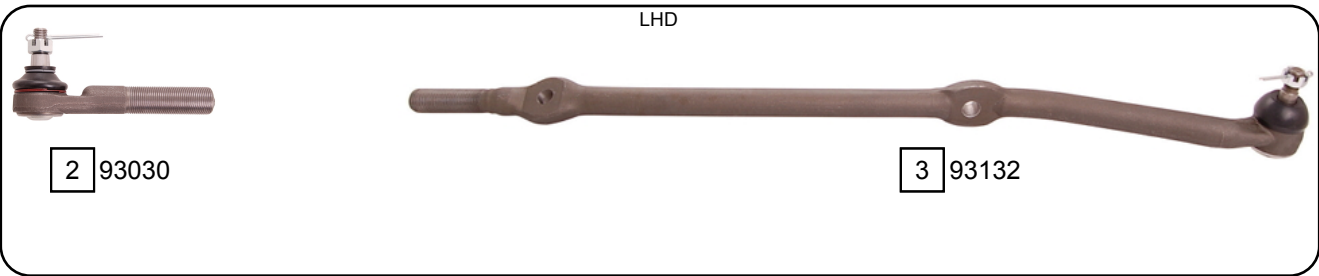

WRANGLER II (TJ)

08/1996 - 12/2008

Ref.	Sidem Ref.	Description	OE-number	Measures	Ref.	Sidem Ref.	Description	OE-number	Measures
1	93069	stabilizer link	52087 771AB	L:210	4	93034	tie rod end	52005 741	c:14 th:11/16"-18 LHT
2	93030	tie rod end	52005 739	c:14.2 th:MM22x1.5L	5	93035	tie rod end	52005 740	c:14 th:11/16"-18 RHT
3	93132	tie rod	52087 887	L:770					