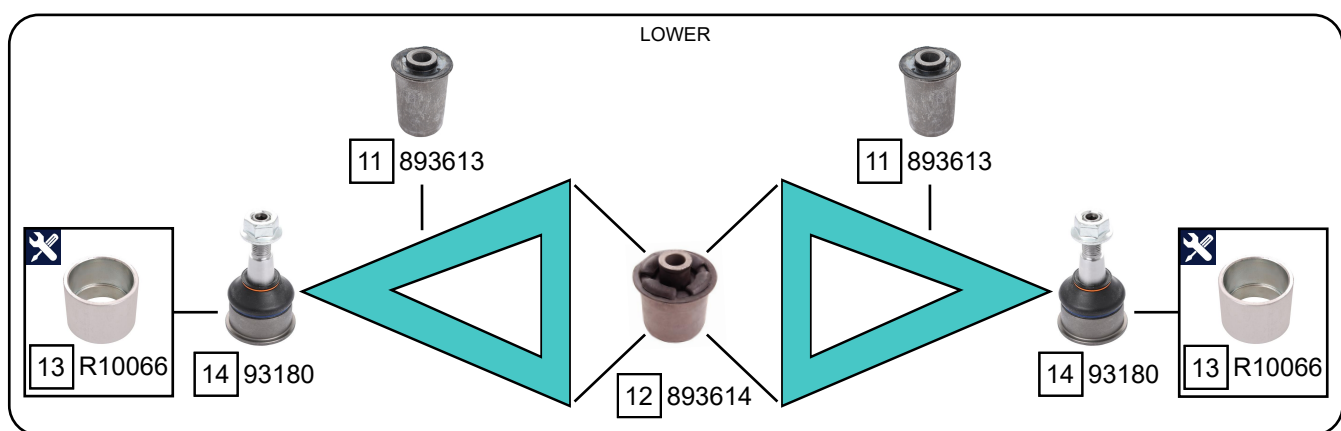

CHEROKEE (KJ)

09/2001 - 01/2008

Ref.	Sidem Ref.	Description	OE-number	Measures	Ref.	Sidem Ref.	Description	OE-number	Measures
1	893400	strut mount	52128 533AA	di:11.4 L:56	8	93138	tie rod end left	52125 484AA	c:14.9 th:FM16X1.5R
2	893401	strut mount	52128 532AA	di:11.4 L:56	9	93139	tie rod end right	52125 483AA	c:14.9 th:FM16X1.5R
3	93162	stabiliser link	52088 662AB	L:149	10	893615	silentblock for TCA	52088 634AB	di:12.4 do:33.9
4	393.030	steering rack gaiter	68066 393AA	D:52 d:16 L:225	11	893613	silentblock for TCA	52088 746AA	di:14.2 do:41.8
5	93136	tie rod end left	5072 445AA	c:14.9 th:FM16X1.5R	12	893614	silentblock for TCA	4670 457AA	di:16.3 do:60.1
6	93137	tie rod end right	5072 444AA	c:14.9 th:FM16X1.5R	13	R10066	mounting tool ring ø58 ø50	TOOL	di:50 do:58
7	93015	axial joint	Part of	th:MM24x1.5R L:283	14	93180	ball joint	51140 37AJ	c:17.1 do:48.6