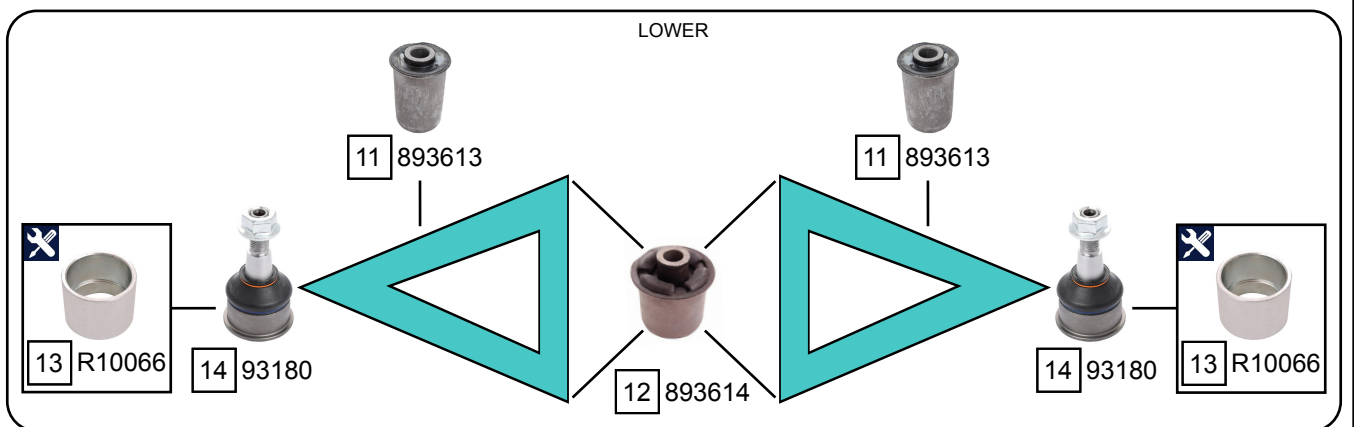

CHEROKEE (KJ)

09/2001 - 01/2008

Ref.	Sidem Ref.	Description	OE-number	Measures	Ref.	Sidem Ref.	Description	OE-number	Measures
1	893400	strut mount	52128 533AA	di:11.4 L:56	8	93138	tie rod end left	52125 484AA	c:14.9 th:FM16X1.5R
2	893401	strut mount	52128 532AA	di:11.4 L:56	9	93139	tie rod end right	52125 483AA	c:14.9 th:FM16X1.5R
3	93162	stabilizer link	52088 662AB	L:149	10	893615	silentblock for TCA	52088 634AB	di:12.4 do:33.9
4	393.030	steering rack gaiter	68066 393AA	D:52 d:16 L:225	11	893613	silentblock for TCA	52088 746AA	di:14.2 do:41.8
5	93136	tie rod end left	5072 445AA	c:14.9 th:FM16X1.5R	12	893614	silentblock for TCA	4670 457AA	di:16.3 do:60.1
6	93137	tie rod end right	5072 444AA	c:14.9 th:FM16X1.5R	13	R10066	mounting tool ring ø58 ø50	TOOL	di:50 do:58
7	93015	axial joint	Part of	th:MM24x1.5R L:283	14	93180	ball joint	51140 37AJ	c:17.1 do:48.6