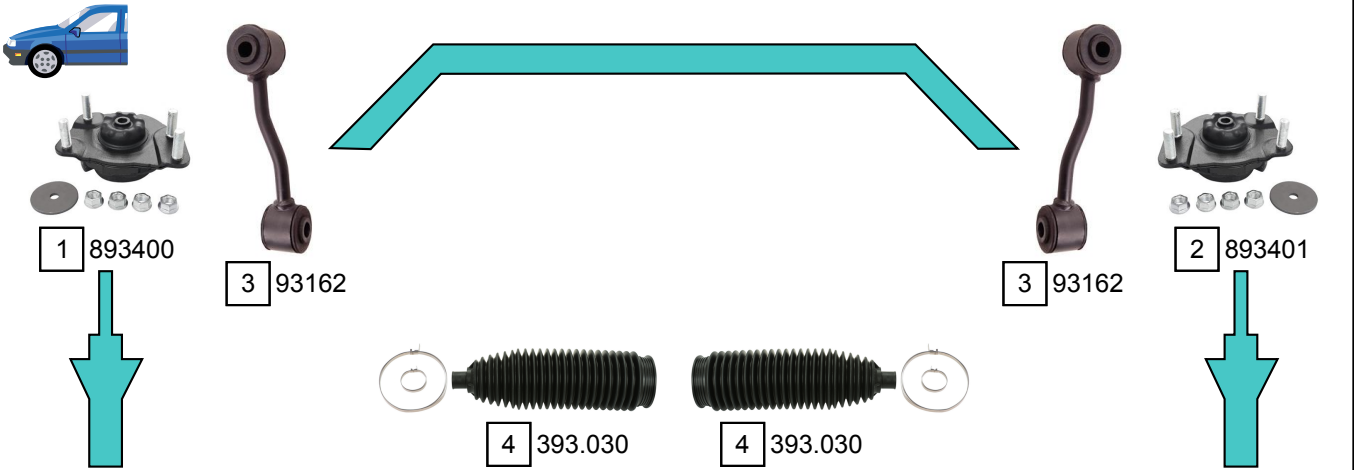

CHEROKEE (KJ)

09/2001 - 01/2008

Ref.	Sidem Ref.	Description	OE-number	Measures	Ref.	Sidem Ref.	Description	OE-number	Measures
1	893400	strut mount	52128 533AA	di:11.4 L:56	8	93138	tie rod end left	52125 484AA	c:14.9 th:FM16X1.5R
2	893401	strut mount	52128 532AA	di:11.4 L:56	9	93139	tie rod end right	52125 483AA	c:14.9 th:FM16X1.5R
3	93162	stabilizer link	52088 662AB	L:149	10	893615	silentblock for TCA	52088 634AB	di:12.4 do:33.9
4	393.030	steering rack gaiter	68066 393AA	D:52 d:16 L:225	11	893613	silentblock for TCA	52088 746AA	di:14.2 do:41.8
5	93136	tie rod end left	5072 445AA	c:14.9 th:FM16X1.5R	12	893614	silentblock for TCA	4670 457AA	di:16.3 do:60.1
6	93137	tie rod end right	5072 444AA	c:14.9 th:FM16X1.5R	13	R10066	mounting tool ring ø58 ø50	TOOL	di:50 do:58
7	93015	axial joint	Part of	th:MM24x1.5R L:283	14	93180	ball joint	51140 37AJ	c:17.1 do:48.6