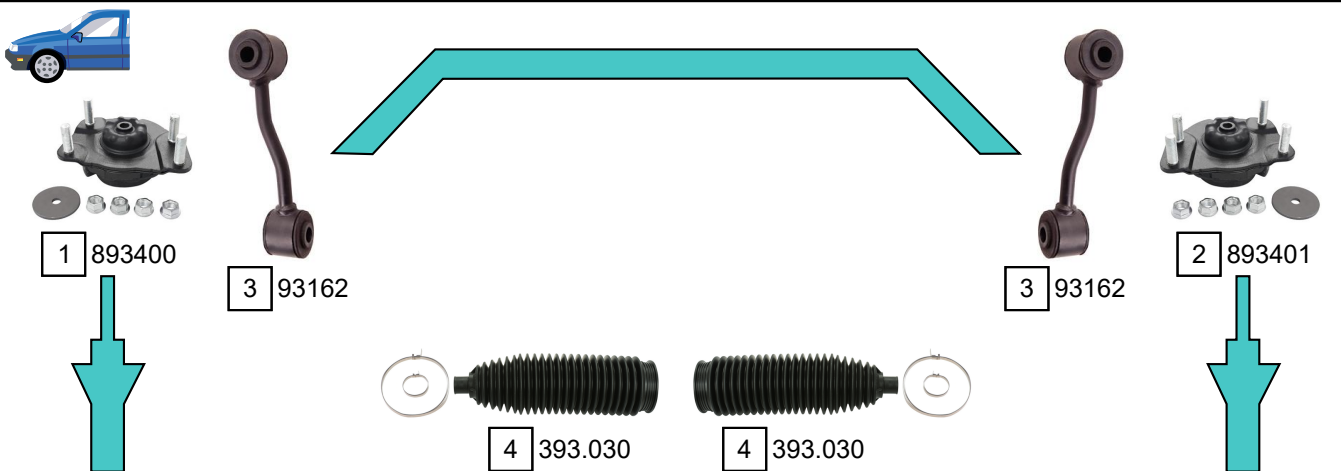

CHEROKEE (KJ)

09/2001 - 01/2008

Ref.	Sidem Ref.	Description	OE-number	Measures	Ref.	Sidem Ref.	Description	OE-number	Measures
1	893400	strut mount	52128 533AA	di:11.4 L:56	8	93138	tie rod end left	52125 484AA	c:14.9 th:FM16X1.5R
2	893401	strut mount	52128 532AA	di:11.4 L:56	9	93139	tie rod end right	52125 483AA	c:14.9 th:FM16X1.5R
3	93162	stabiliser link	52088 662AB	L:149	10	893615	silentblock for TCA	52088 634AB	di:12.4 do:33.9
4	393.030	steering rack gaiter	68066 393AA	D:52 d:16 L:225	11	893613	silentblock for TCA	52088 746AA	di:14.2 do:41.8
5	93136	tie rod end left	5072 445AA	c:14.9 th:FM16X1.5R	12	893614	silentblock for TCA	4670 457AA	di:16.3 do:60.1
6	93137	tie rod end right	5072 444AA	c:14.9 th:FM16X1.5R	13	R10066	mounting tool ring ø58 ø50	TOOL	di:50 do:58
7	93015	axial joint	Part of	th:MM24x1.5R L:283	14	93180	ball joint	51140 37AJ	c:17.1 do:48.6