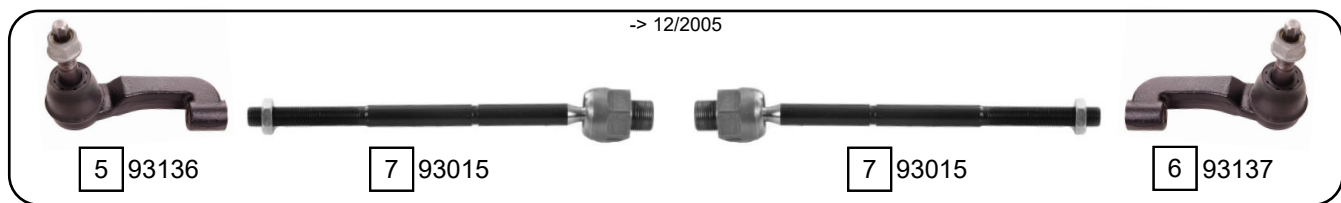

CHEROKEE (KJ)

09/2001 - 01/2008

Ref.	Sidem Ref.	Description	OE-number	Measures	Ref.	Sidem Ref.	Description	OE-number	Measures
1	893400	strut mount	52128 533AA	di:11.4 L:56	8	93138	tie rod end left	52125 484AA	c:14.9 th:FM16X1.5R
2	893401	strut mount	52128 532AA	di:11.4 L:56	9	93139	tie rod end right	52125 483AA	c:14.9 th:FM16X1.5R
3	93162	stabiliser link	52088 662AB	L:149	10	893615	silentblock for TCA	52088 634AB	di:12.4 do:33.9
4	393.030	steering rack gaiter	68066 393AA	D:52 d:16 L:225	11	893613	silentblock for TCA	52088 746AA	di:14.2 do:41.8
5	93136	tie rod end left	5072 445AA	c:14.9 th:FM16X1.5R	12	893614	silentblock for TCA	4670 457AA	di:16.3 do:60.1
6	93137	tie rod end right	5072 444AA	c:14.9 th:FM16X1.5R	13	R10066	mounting tool ring ø58 ø50	TOOL	di:50 do:58
7	93015	axial joint	Part of	th:MM24x1.5R L:283	14	93180	ball joint	51140 37AJ	c:17.1 do:48.6