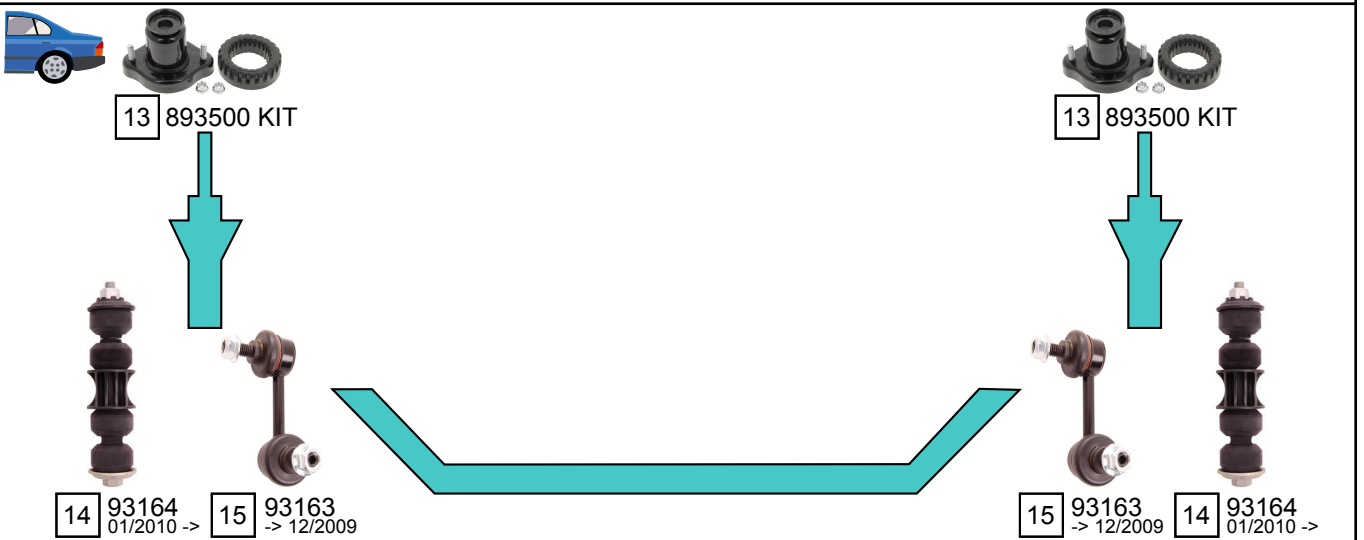

COMPASS (MK49)

08/2006 - 10/2016

Ref.	Sidem Ref.	Description	OE-number	Measures	Ref.	Sidem Ref.	Description	OE-number	Measures
1	51067	stabilizer link	5174 185AC	L:266	9	893616	silentblock for TCA	Part of	di:14.3 do:37
2	893404	strut mount	5085 461AB	di:12.5	10	893617	silentblock for TCA	Part of	di:14.3 do:60.2
3	893402	bearing	5085 458AA	di:36.1 do:64 L:9	11	93181 R	ball joint	Part of	c:20 do:39.8
4	893405 KIT	strut mount kit	5085 461AB S1	di:12	12	R10079	mounting tool ring ø46 ø38	Ø 38	di:38 do:46
5	19933	tie rod end	5183 761AD	c:12.5 th:FM14X1.5R	13	893500 KIT	strut mount kit	K05085 495AC	di:22
6	93012	axial joint	68040 224AB	th:MM14X1.5R L:300	14	93164	stabilizer link rear axle	5151 803AA	L:148
7	93176 R	TCA left wbj	5105 041AI	c:19.9	15	93163	stabilizer link rear axle	5174 245AD	L:80
8	93177 R	TCA right wbj	5105 040AI	c:19.9					