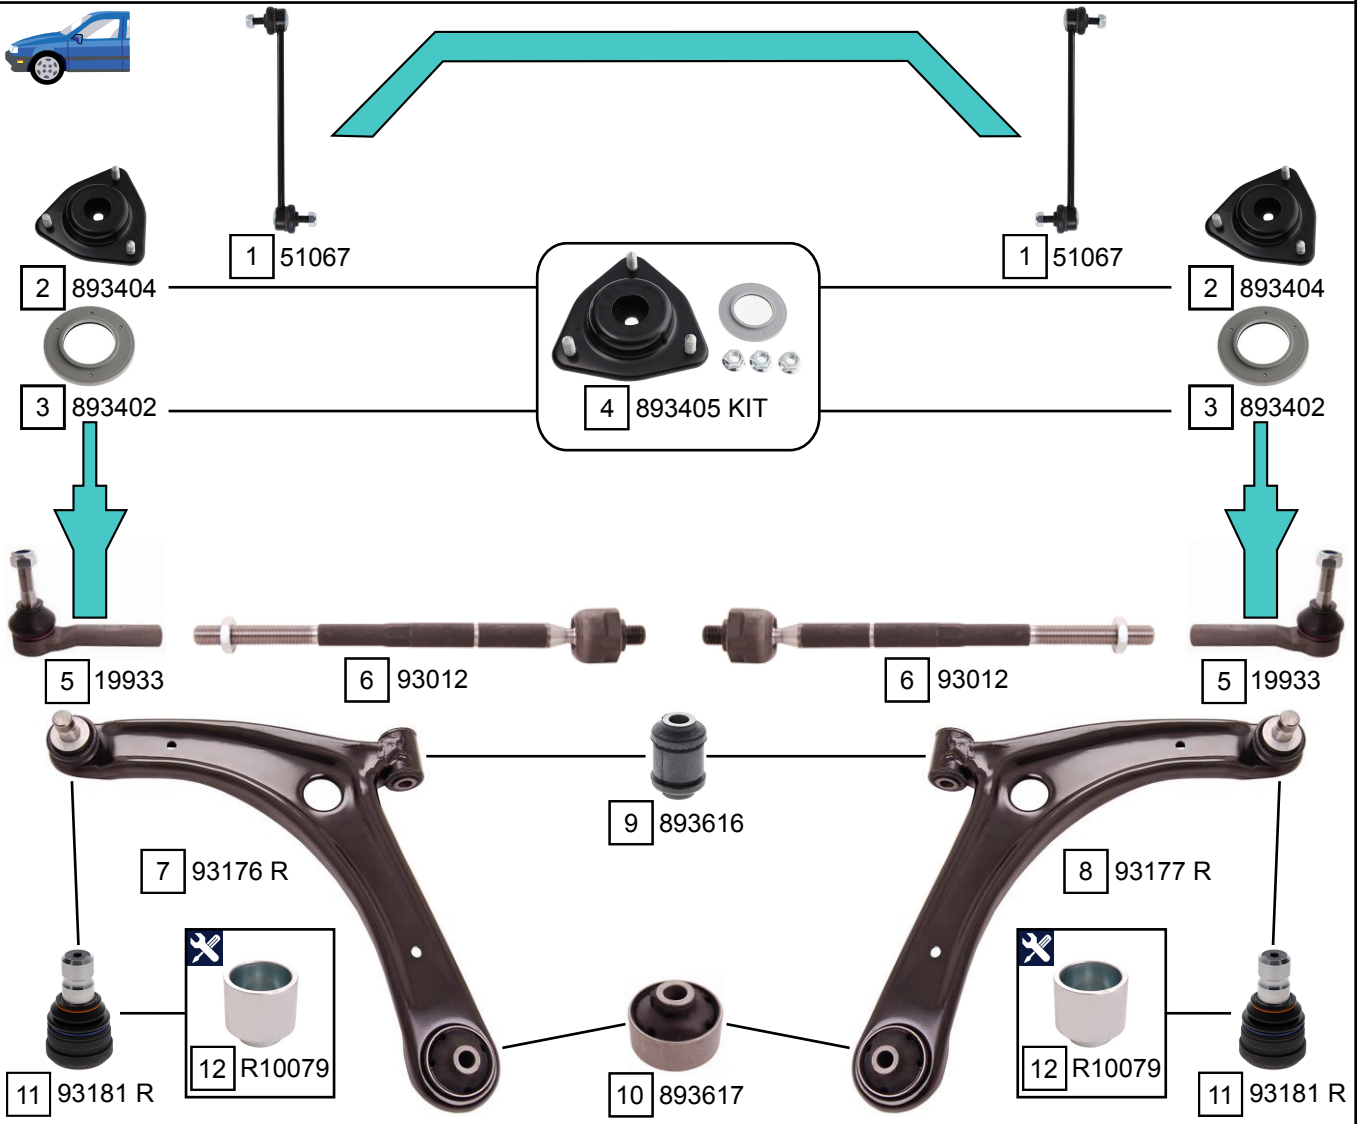

COMPASS (MK49)

08/2006 - 10/2016

Ref.	Sidem Ref.	Description	OE-number	Measures	Ref.	Sidem Ref.	Description	OE-number	Measures
1	51067	stabilizer link	5174 185AC	L:266	9	893616	silentblock for TCA	Part of	di:14.3 do:37
2	893404	strut mount	5085 461AB	di:12.5	10	893617	silentblock for TCA	Part of	di:14.3 do:60.2
3	893402	bearing	5085 458AA	di:36.1 do:64 L:9	11	93181 R	ball joint	Part of	c:20 do:39.8
4	893405 KIT	strut mount kit	5085 461AB S1	di:12	12	R10079	mounting tool ring ø46 ø38	Ø 38	di:38 do:46
5	19933	tie rod end	5183 761AD	c:12.5 th:FM14X1.5R	13	893500 KIT	strut mount kit	K05085 495AC	di:22
6	93012	axial joint	68040 224AB	th:MM14X1.5R L:300	14	93164	stabilizer link rear axle	5151 803AA	L:148
7	93176 R	TCA left wbj	5105 041AI	c:19.9	15	93163	stabilizer link rear axle	5174 245AD	L:80
8	93177 R	TCA right wbj	5105 040AI	c:19.9					