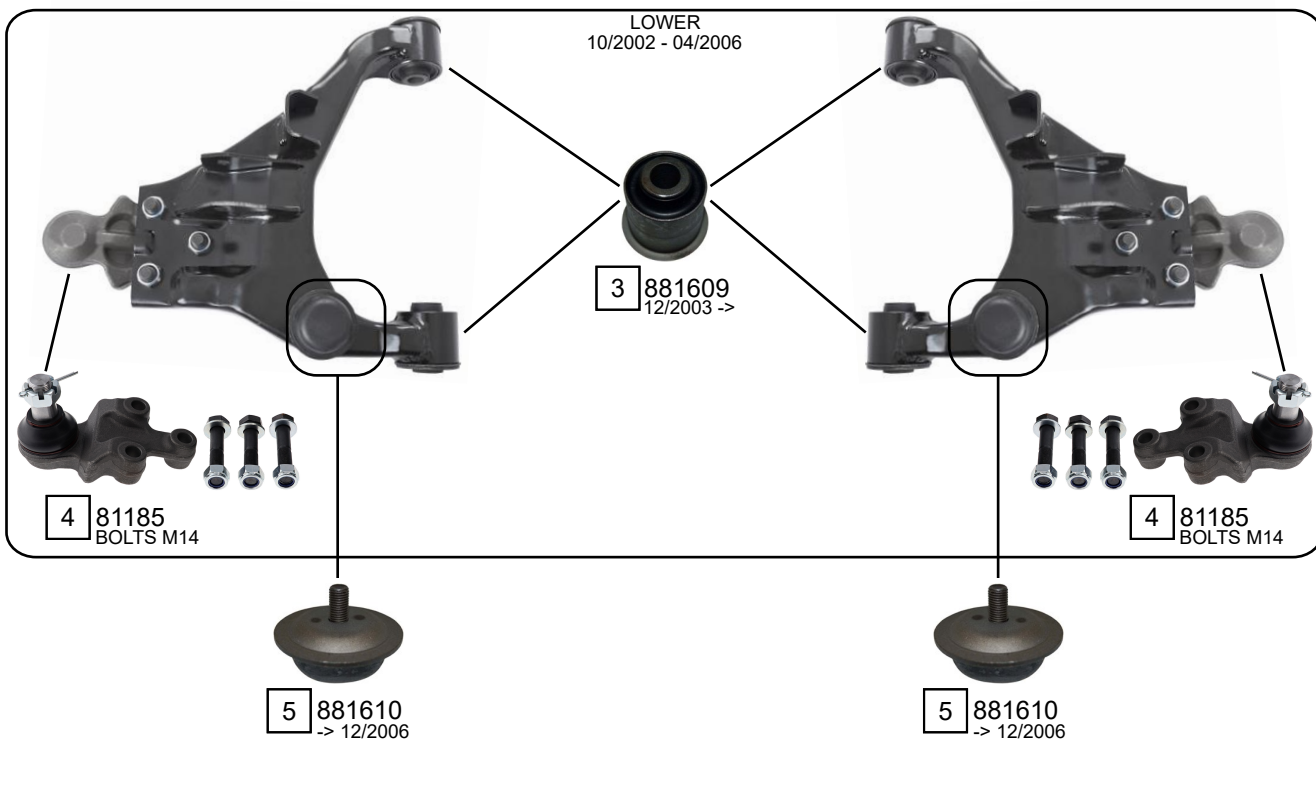

SORENTO I (JC)

08/2002 - 12/2011

Ref.	Sidem Ref.	Description	OE-number	Measures	Ref.	Sidem Ref.	Description	OE-number	Measures
1	81084	ball joint lower	54570 3E000	c:21.6	5	881610	silentblock for TCA	54590 3E000	do:66
2	881633	silentblock for TCA	54580 3E001	di:18.1 do:51.5	6	81268	stabiliser link left	55580 3E000	L:120
3	881609	silentblock for TCA	54580 3E100	di:18.1 do:54.4	7	81269	stabiliser link right	55580 3E050	L:120
4	81185	ball joint lower	54570 3E001	c:21.6					