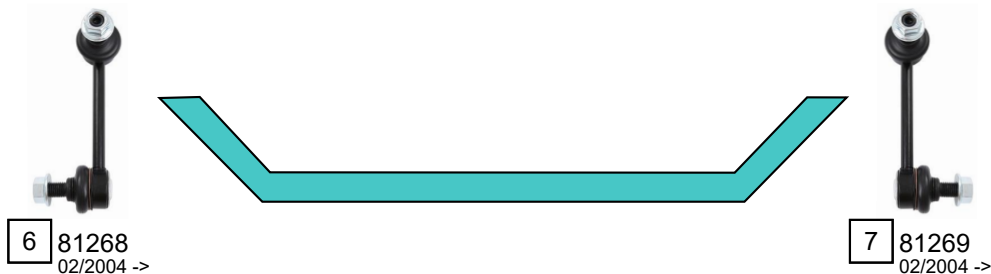

SORENTO I (JC)

08/2002 - 12/2011

Ref.	Sidem Ref.	Description	OE-number	Measures	Ref.	Sidem Ref.	Description	OE-number	Measures
1	81084	ball joint lower	54570 3E000	c:21.6	5	881610	silentblock for TCA	54590 3E000	do:66
2	881633	silentblock for TCA	54580 3E001	di:18.1 do:51.5	6	81268	stabiliser link left	55580 3E000	L:120
3	881609	silentblock for TCA	54580 3E100	di:18.1 do:54.4	7	81269	stabiliser link right	55580 3E050	L:120
4	81185	ball joint lower	54570 3E001	c:21.6					