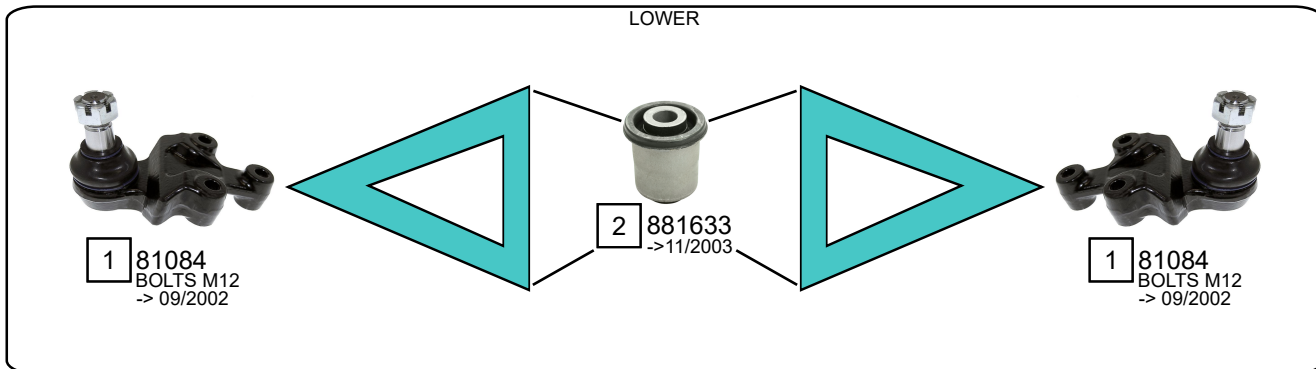

SORENTO I (JC)

08/2002 - 12/2011

Ref.	Sidem Ref.	Description	OE-number	Measures	Ref.	Sidem Ref.	Description	OE-number	Measures
1	81084	ball joint lower	54570 3E000	c:21.6	5	881610	silentblock for TCA	54590 3E000	do:66
2	881633	silentblock for TCA	54580 3E001	di:18.1 do:51.5	6	81268	stabiliser link left	55580 3E000	L:120
3	881609	silentblock for TCA	54580 3E100	di:18.1 do:54.4	7	81269	stabiliser link right	55580 3E050	L:120
4	81185	ball joint lower	54570 3E001	c:21.6					