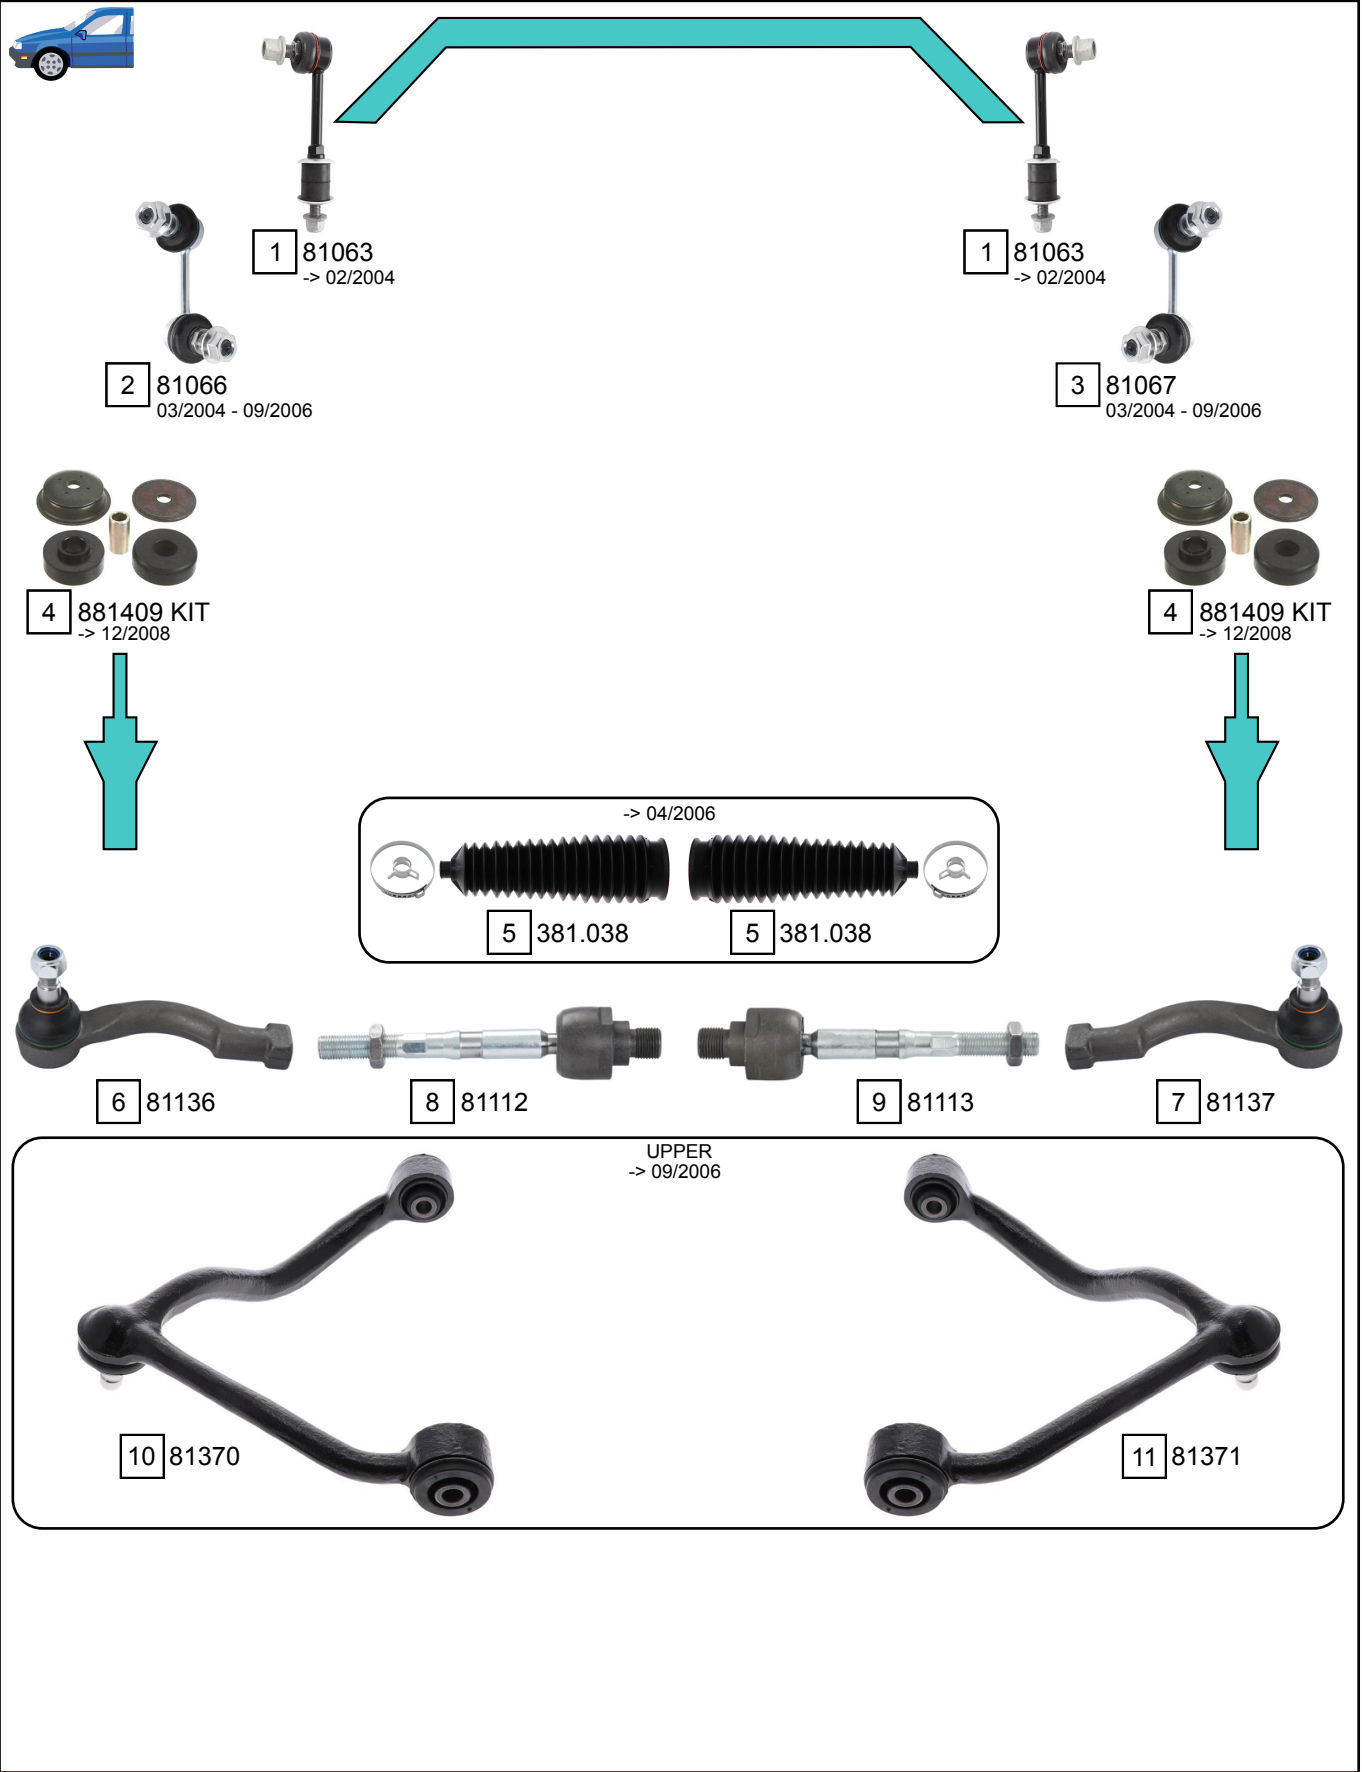

SORENTO I (JC)

08/2002 - 12/2011

Ref.	Sidem Ref.	Description	OE-number	Measures	Ref.	Sidem Ref.	Description	OE-number	Measures
1	81063	stabilizer link	54810 3E000	L:149	7	81137	tie rod end right	56820 3E900	c:13.8 th:FM14X1.5R
2	81066	stabilizer link left	54811 3E010	L:85	8	81112	axial joint	57732 3E010	th:MM18X1.5R L:172
3	81067	stabilizer link right	54811 3E060	L:85	9	81113	axial joint	57731 3E010	th:MM18X1.5R L:172
4	881409 KIT	strut mount kit	54606 3E000 S1	di:12 do:67	10	81370	TCA left wbj	54410 3E002	c:16
5	381.038	steering rack gaiter	57760 3E010	D:54 d:15 L:237	11	81371	TCA right wbj	54420 3E002	c:16
6	81136	tie rod end left	56820 3E000	c:13.8 th:FM14X1.5R					