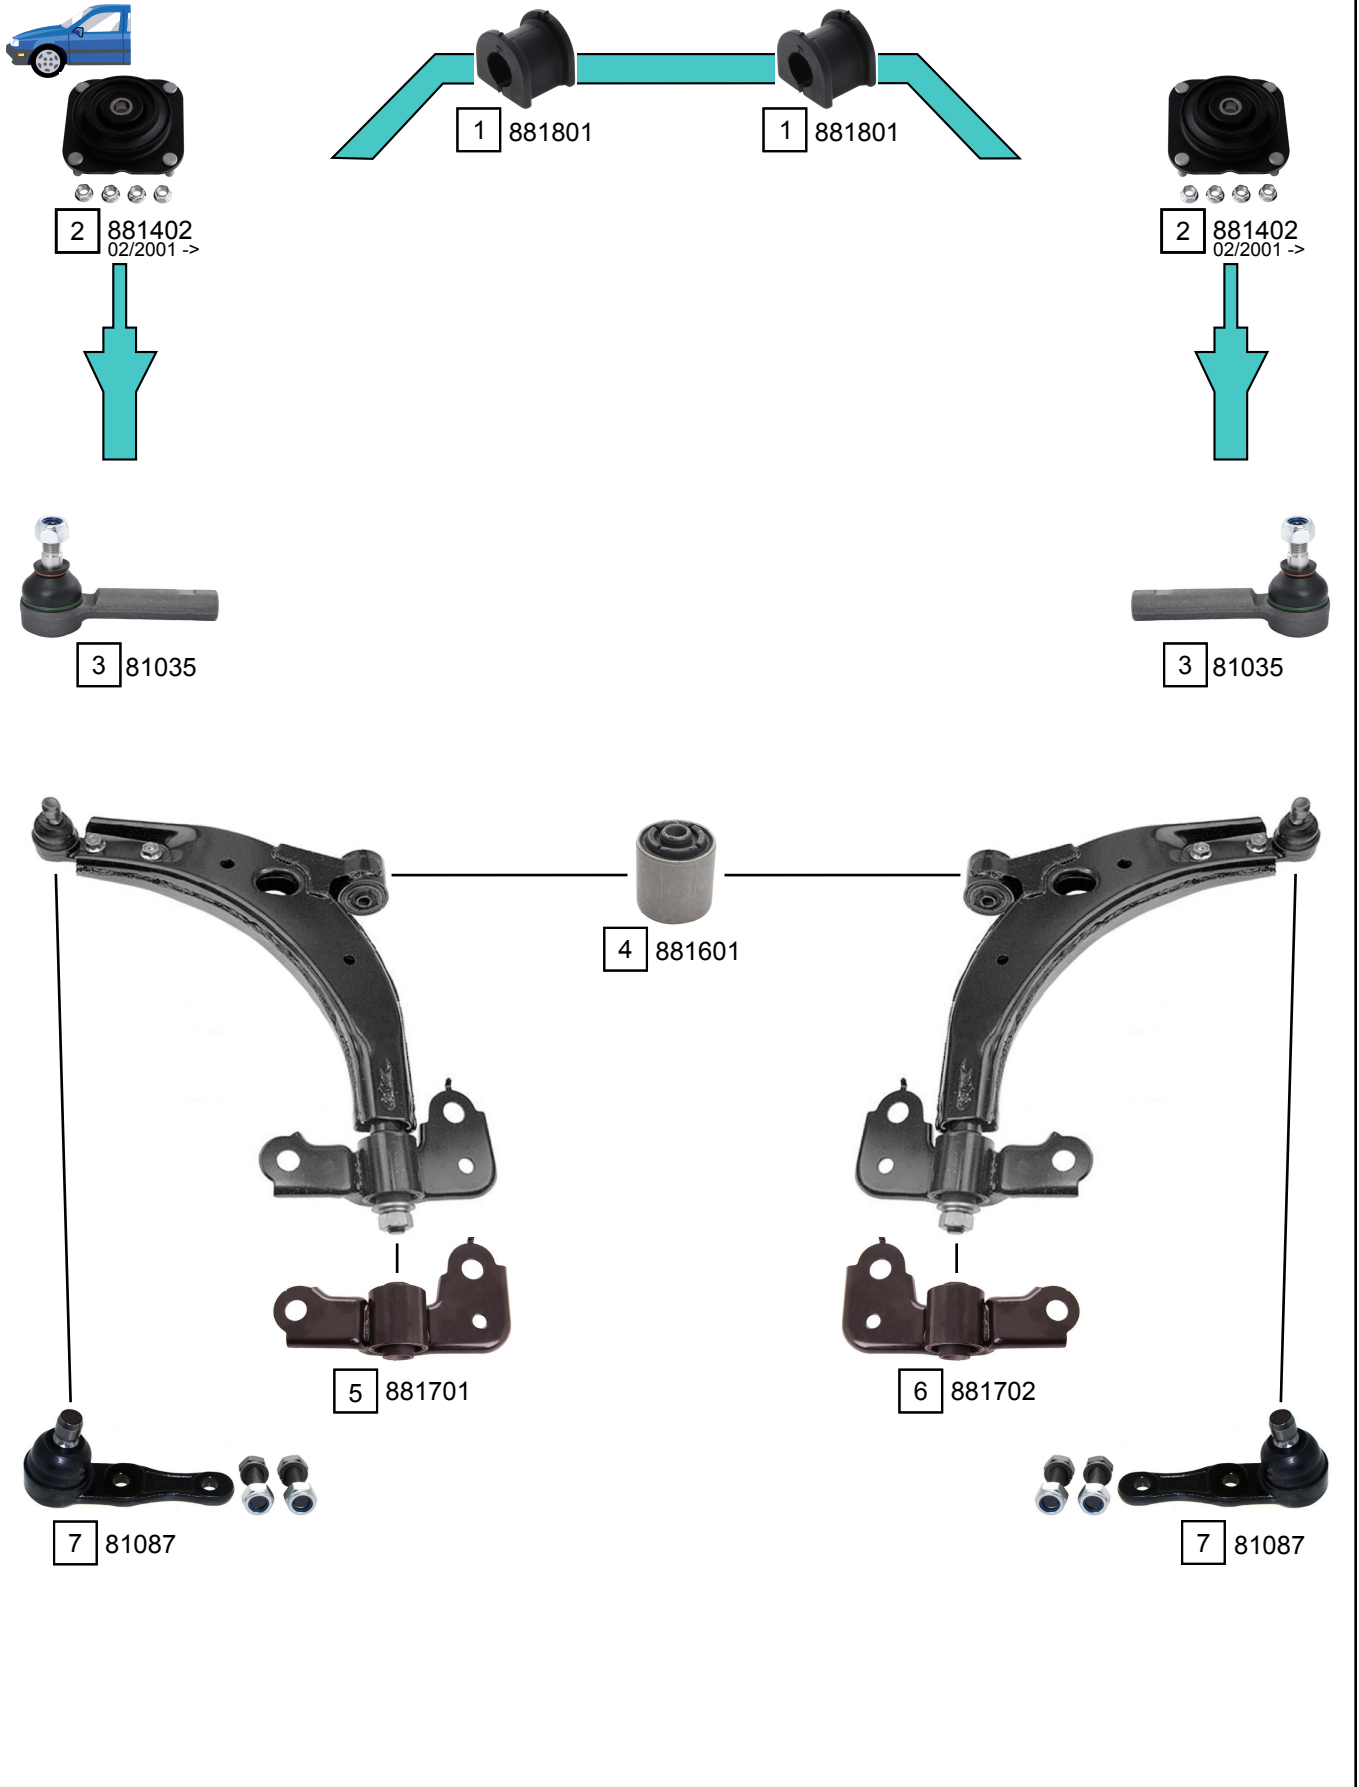

KIA

SEPHIA - SPECTRA

SEPHIA II (FB)
SPECTRA II (FB)

03/1996 - 12/2001
05/2001 - 08/2004

Ref.	Sidem Ref.	Description	OE-number	Measures	Ref.	Sidem Ref.	Description	OE-number	Measures
1	881801	stabilizer mounting	0K2NA 34156	di:17.2	5	881701	silentblock for TCA	0K2A1 3446Y	di:18.1
2	881402	strut mount	0K2NA 34380	di:15 do:103.6 L:47	6	881702	silentblock for TCA	0K2A1 3446X	di:18.1
3	81035	tie rod end	0K9A2 32280	c:13 th:FM14X1.5R	7	81087	ball joint	0K2FA 34550	c:18
4	881601	silentblock for TCA	0K2C0 34460	di:12.3 do:47.2					