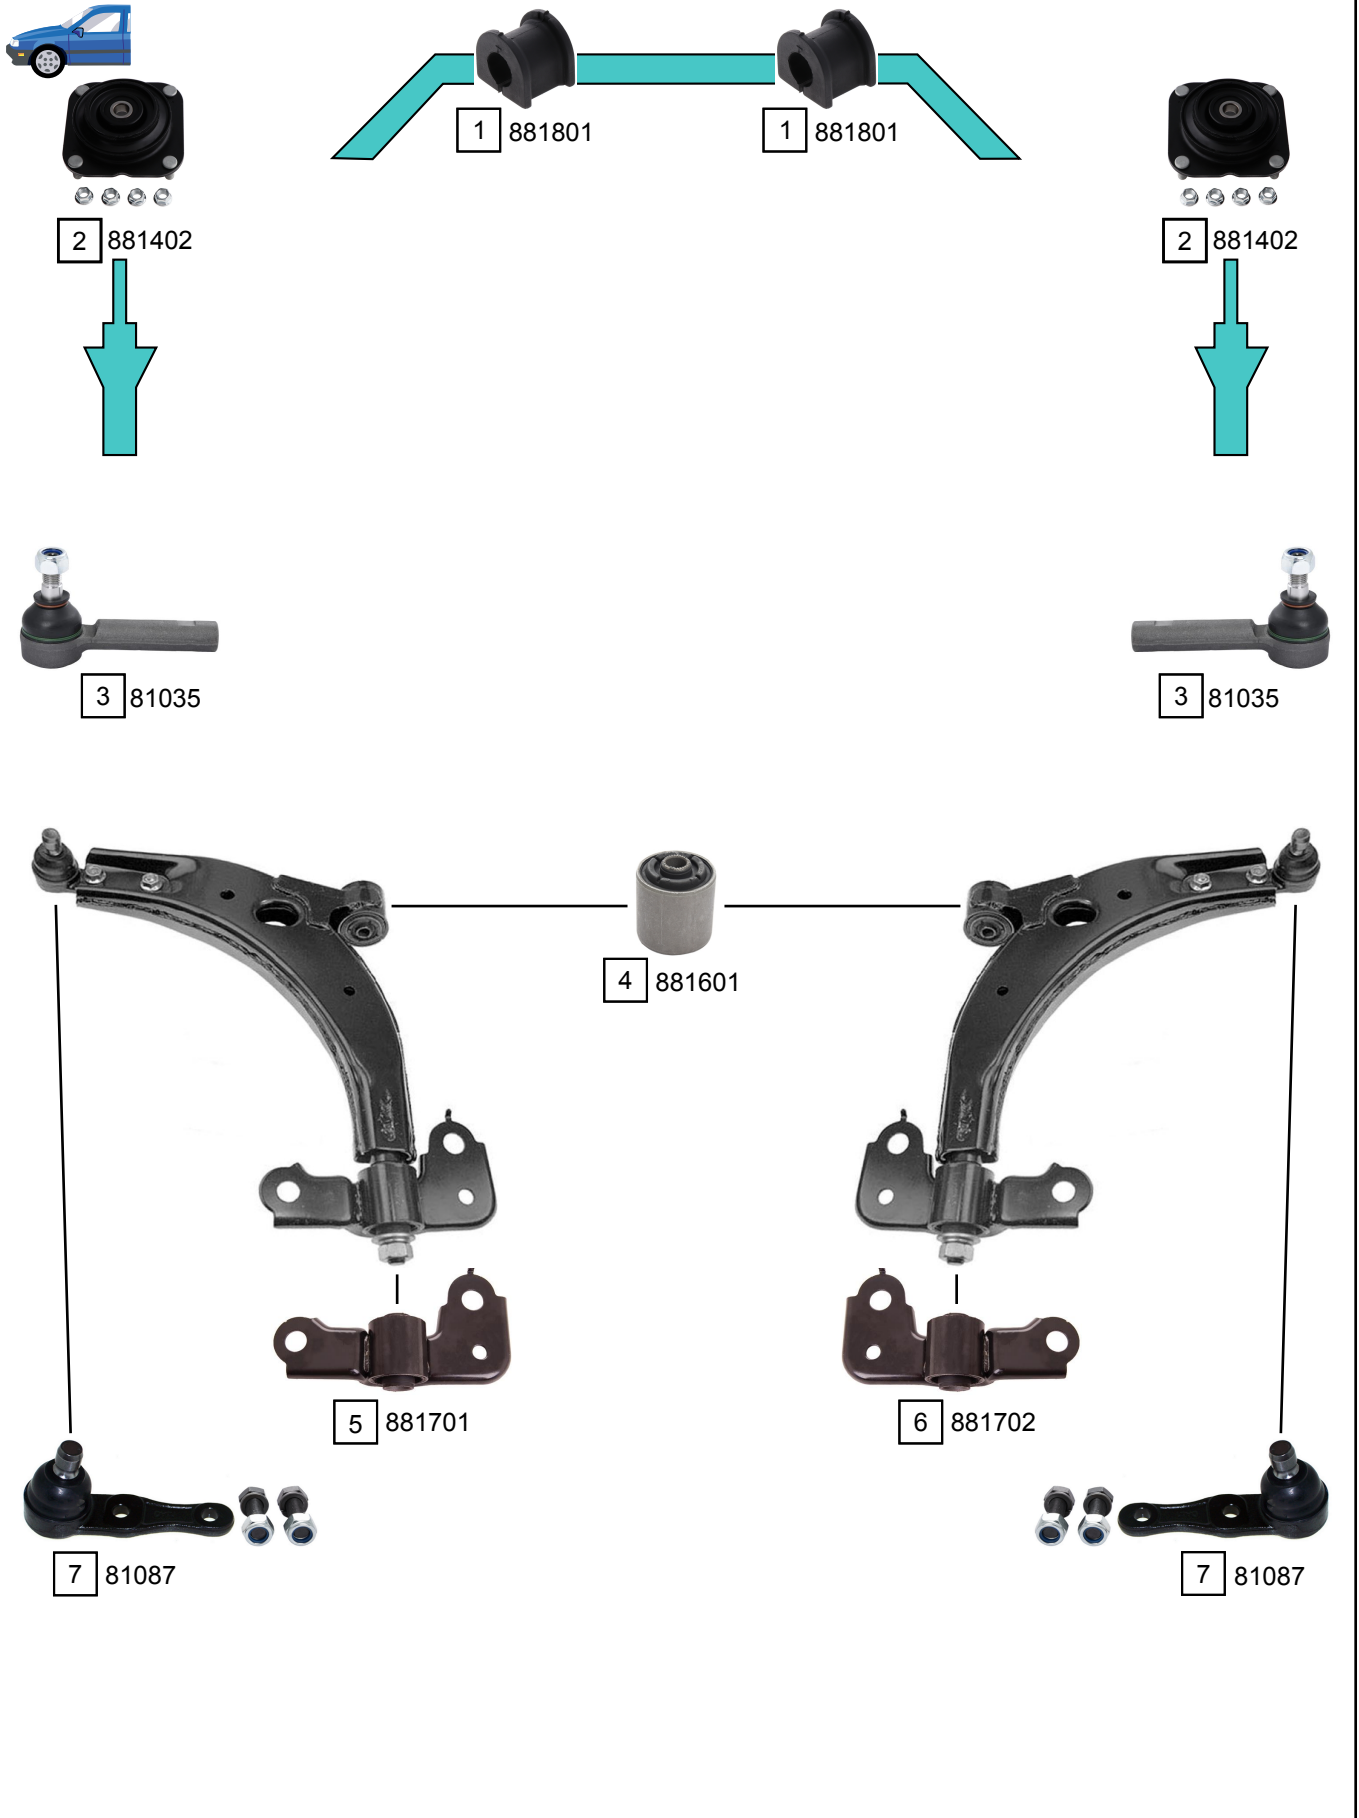

SHUMA II (FB)

05/2001 - 08/2004

Ref.	Sidem Ref.	Description	OE-number	Measures	Ref.	Sidem Ref.	Description	OE-number	Measures
1	881801	stabilizer mounting	0K2NA 34156	di:17.2	5	881701	silentblock for TCA	0K2A1 3446Y	di:18.1
2	881402	strut mount	0K2NA 34380	di:15 do:103.6 L:47	6	881702	silentblock for TCA	0K2A1 3446X	di:18.1
3	81035	tie rod end	0K9A2 32280	c:13 th:FM14X1.5R	7	81087	ball joint	0K2FA 34550	c:18
4	881601	silentblock for TCA	0K2C0 34460	di:12.3 do:47.2					