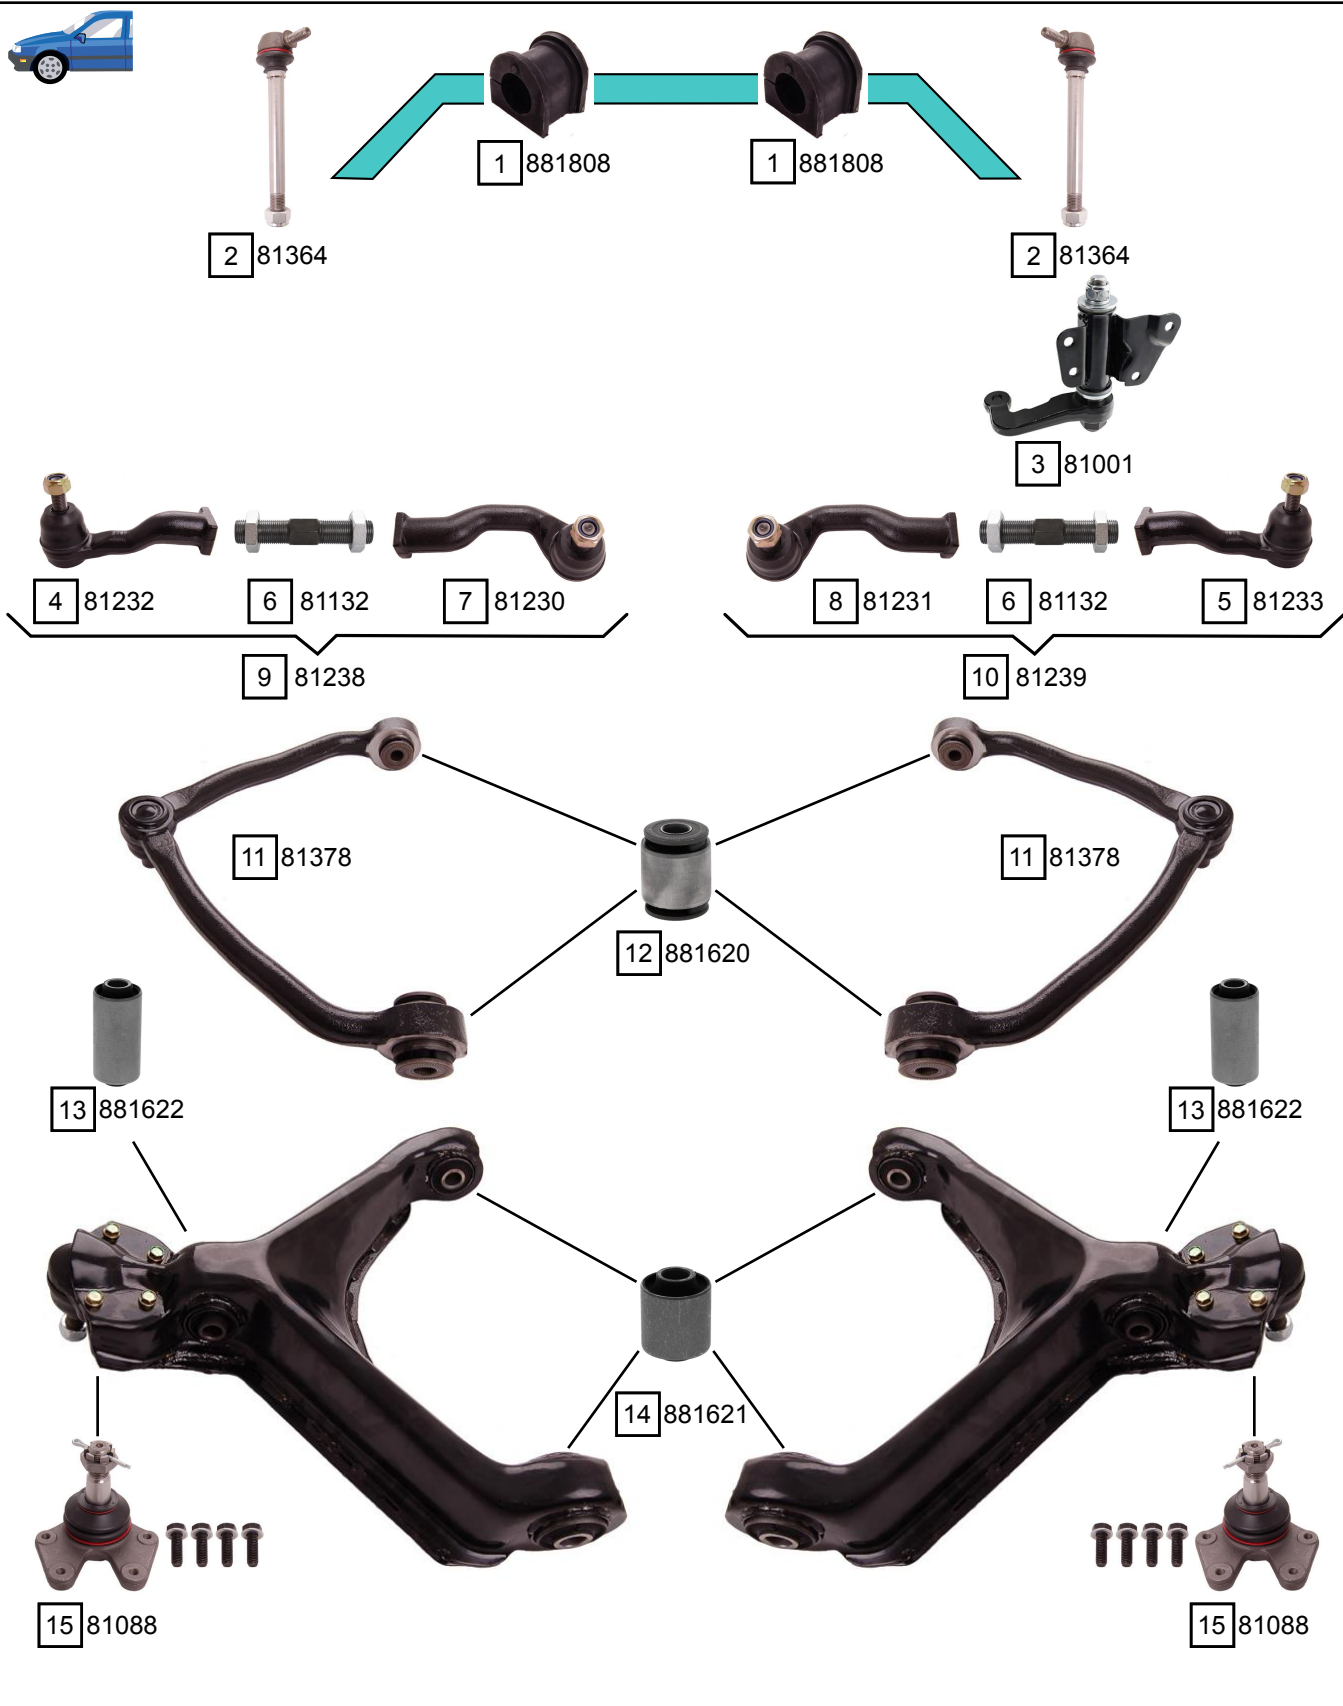

SPORTAGE (K00)

04/1994 - 08/2004

Ref.	Sidem Ref.	Description	OE-number	Measures	Ref.	Sidem Ref.	Description	OE-number	Measures
1	881808	stabilizer mounting	0K01V 34156	di:22	9	81238	tie rod left	0K011 32270A	
2	81364	stabilizer link	0K011 34160A	L:177	10	81239	tie rod right	0K011 32290A	
3	81001	idler arm	0K011 32320B	L:135	11	81378	TCA wbj	0K011 34200A	c:16
4	81232	tie rod end left	Part of	c:14.6 th:FM18X1.5R	12	881620	silentblock for TCA	0k011 34830A	di:12.1 do:36.3
5	81233	tie rod end right	Part of	c:14.6 th:FM18X1.5L	13	881622	silentblock for TCA	0K080 34840	di:16.2 do:40.2
6	81132	adjusting bolt	Part of	L:100	14	881621	silentblock for TCA	0K011 34820A	di:18.2 do:48.2
7	81230	tie rod end inner left	Part of	c:13.4 th:FM18X1.5L	15	81088	ball joint	0K011 34510B	c:17.8
8	81231	tie rod end inner right	Part of	c:13.4 th:FM18X1.5R					