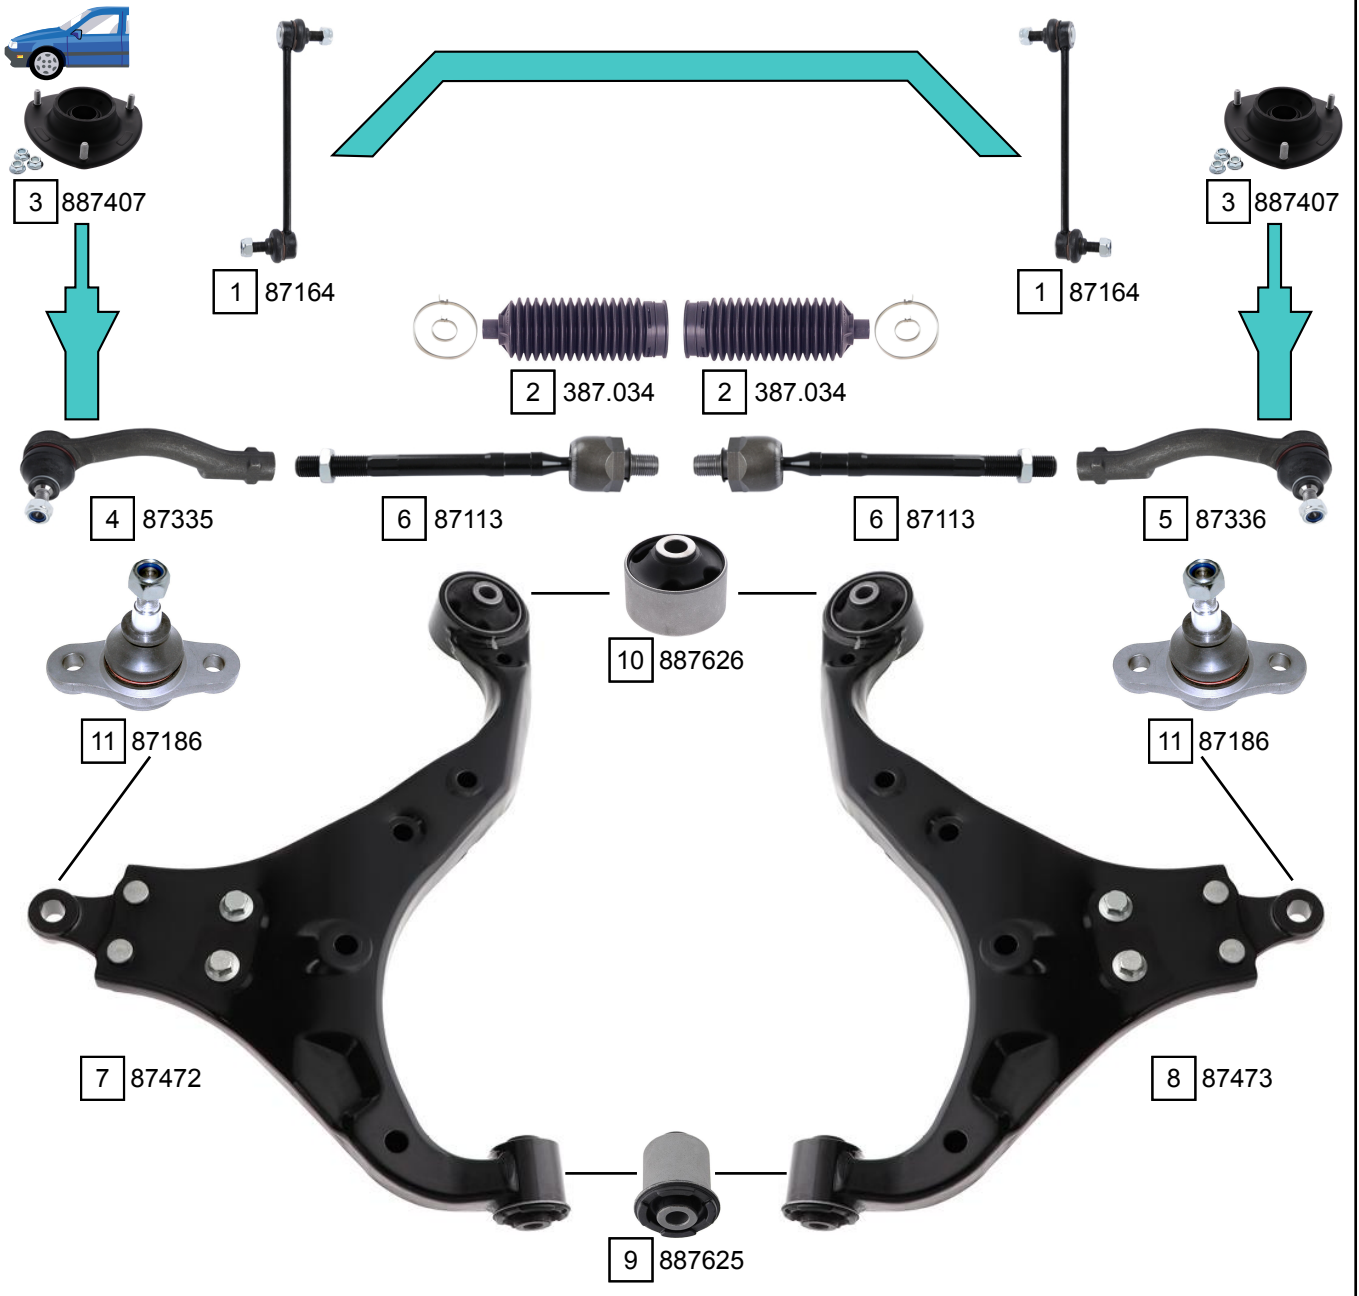

SPORTAGE (JE_)

09/2004 - 12/2010

Ref.	Sidem Ref.	Description	OE-number	Measures	Ref.	Sidem Ref.	Description	OE-number	Measures
1	87164	stabilizer link	54830 1F000	L:238	8	87473	TCA right wobj	54501 1F100	c:14
2	387.034	steering rack gaiter	57740 2E000	D:51 d:16 L:186	9	887625	silentblock for TCA	54551 2E000	di:12.1 do:38
3	887407	strut mount	54610 2E000	di:15 L:53.4	10	887626	silentblock for TCA	54584 2E000	di:14.4 do:66
4	87335	tie rod end left	56820 2E000	c:13.3 th:FM16X1.5R	11	87186	ball joint	51760 2E000	c:14.5
5	87336	tie rod end right	56820 2E900	c:13.3 th:FM16X1.5R	12	887504	strut mount	55310 1F000	di:12.6 do:70 L:49.6
6	87113	axial joint	57724 2E000	th:MM16X1.5R L:243	13	887505	strut mount	55320 1F000	di:12.6 do:70 L:49.6
7	87472	TCA left wobj	54500 1F100	c:14	14	87165	stabilizer link rear axle	55530 1F000	L:220