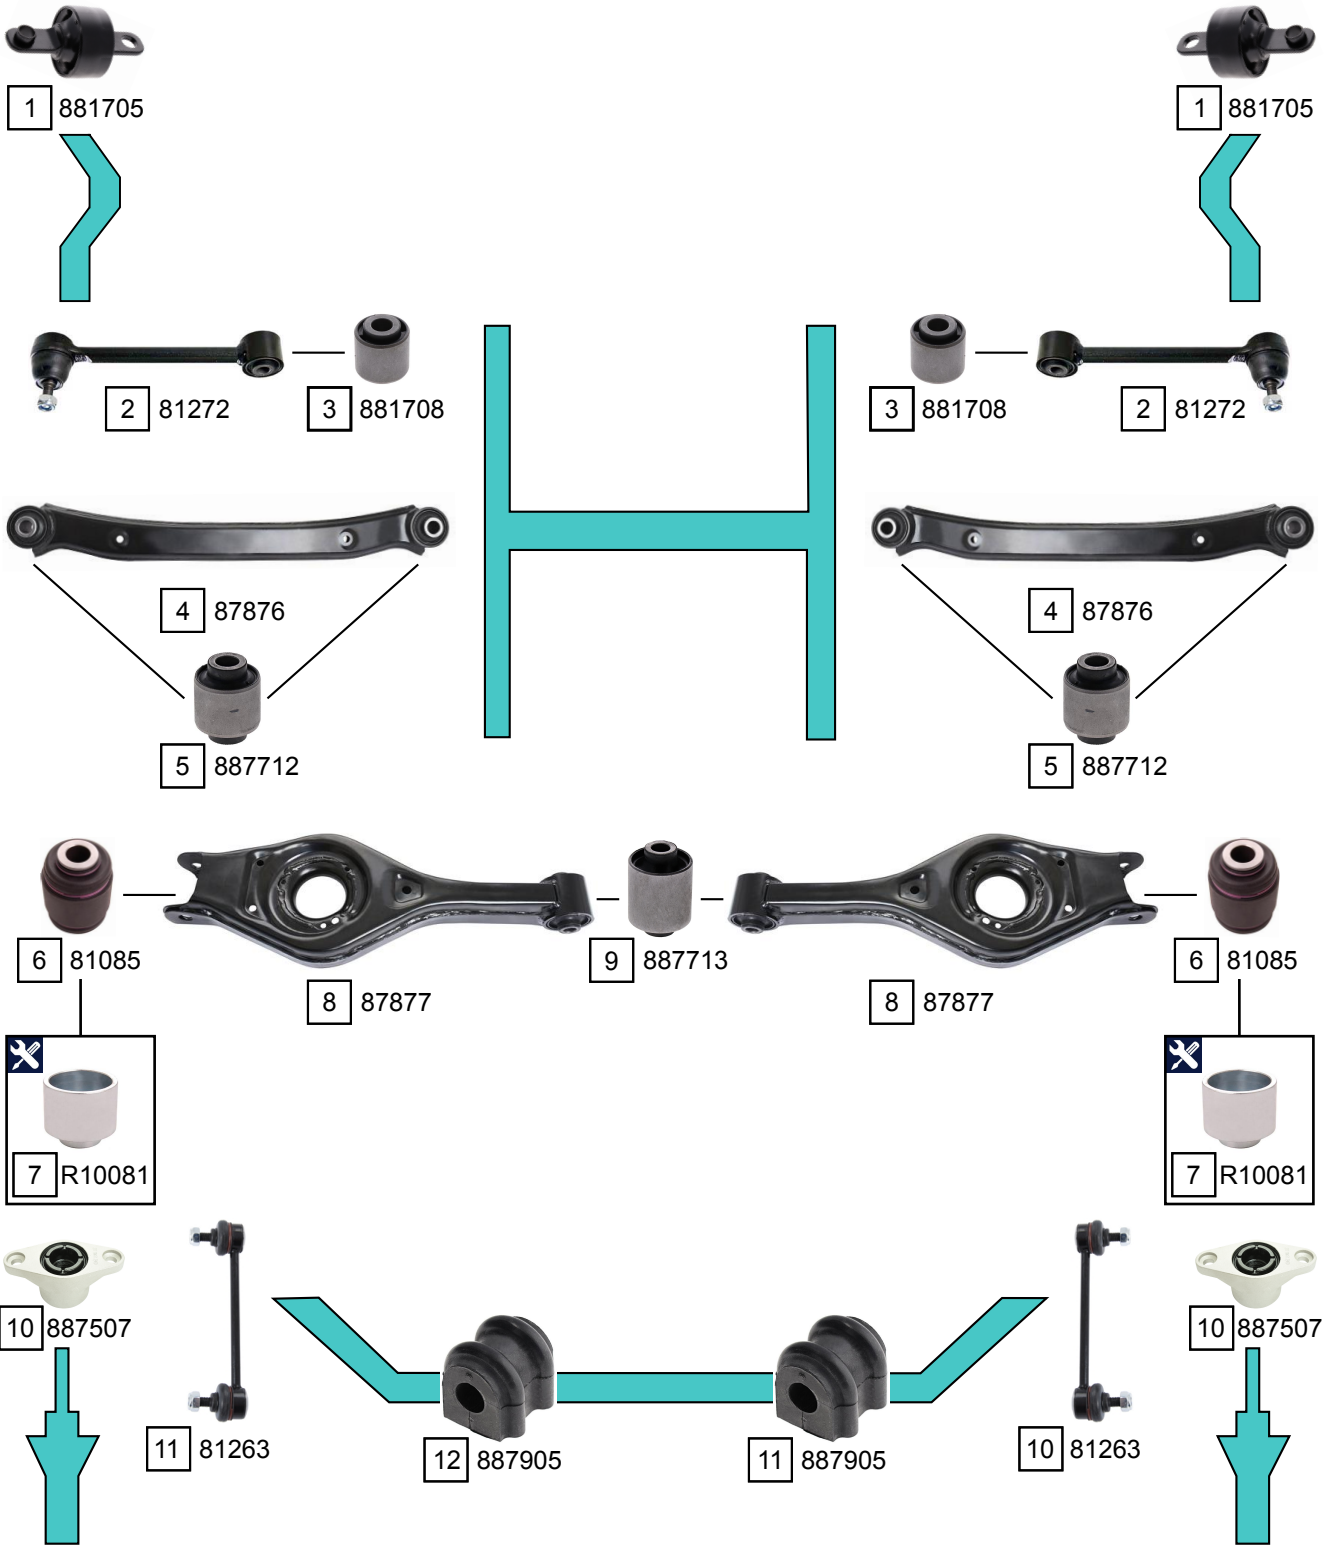

CEE'D (ED)
CEE'D SW (ED)
PRO CEE'D (ED)

12/2006 - 05/2012
09/2007 - 09/2012
02/2008 - 03/2013

| Ref. | Sidem Ref. | Description | OE-number | Measures | Ref. | Sidem Ref. | Description | OE-number | Measures |
|------|------------|---------------------|-------------|-----------------|------|------------|----------------------------|-------------|-----------------|
| 1 | 881705 | silentblock for TCA | 55543 1H000 | do:70.5 | 7 | R10081 | mounting tool ring ø50 ø42 | TOOL | di:42 do:50 |
| 2 | 81272 | track rod | 55250 1H000 | c:13.4 L:195 | 8 | 87877 | TCA | 55210 2H000 | L:435 |
| 3 | 881708 | silentblock for TCA | 55256 1H000 | di:12.1 do:32.3 | 9 | 887713 | silentblock for TCA | 55215 2G000 | di:14.1 do:49.1 |
| 4 | 87876 | track rod | 55100 2G000 | L:395 | 10 | 887507 | strut mount | 55330 2L000 | di:10.8 L:54 |
| 5 | 887712 | silentblock for TCA | 55118 1D000 | di:12.1 do:35.2 | 11 | 81263 | stabilizer link rear axle | 55530 1H100 | L:170 |
| 6 | 81085 | ball joint rear | 55130 4D000 | di:14.2 do:44 | 12 | 887905 | stabilizer mounting | 55513 2G100 | di:16 |