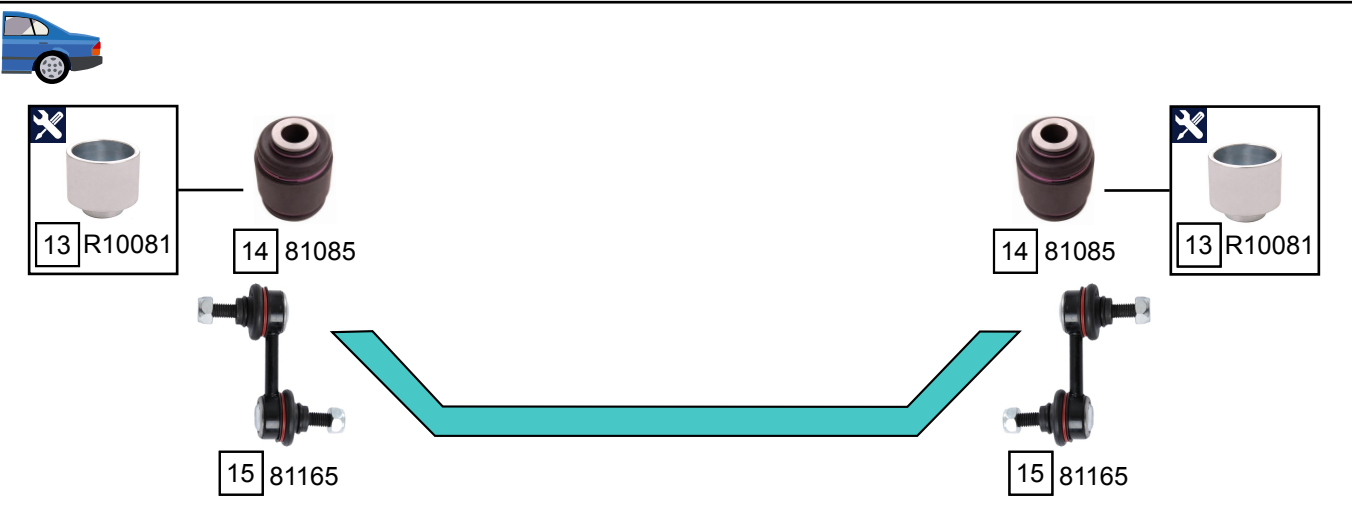

## CARNIVAL - SEDONA

CARNIVAL III (VQ)  
SEDONA Mk II (VQ)

09/2005 - 12/2014

Ref.	Sidem Ref.	Description	OE-number	Measures	Ref.	Sidem Ref.	Description	OE-number	Measures
1	881807	stabilizer mounting	54813 4D001	di:25.3	9	81179	TCA right wbj	54501 4D001	c:20
2	81264	stabilizer link left	54830 4D000	L:322	10	81086	ball joint	54530 4D000	c:20
3	81265	stabilizer link right	54840 4D000	L:322	11	887626	silentblock for TCA	54584 2E000	di:14.4 do:66
4	887406 KIT	strut mount kit	54610 4D000 S1	di:16 L:55	12	881613	silentblock for TCA	54551 4D001	di:14.1 do:42
5	81138	tie rod end left	56820 4D001	c:13.8 th:FM16X1.5R	13	R10081	mounting tool ring ø50 ø42	TOOL	di:42 do:50
6	81139	tie rod end right	56820 4D101	c:13.8 th:FM16X1.5R	14	81085	ball joint rear	55130 4D000	di:14.2 do:44
7	81117	axial joint	57724 4D000	th:MM16x1.5R L:212	15	81165	stabilizer link rear axle	55530 4D000	L:73
8	81178	TCA left wbj	54500 4D001	c:20					