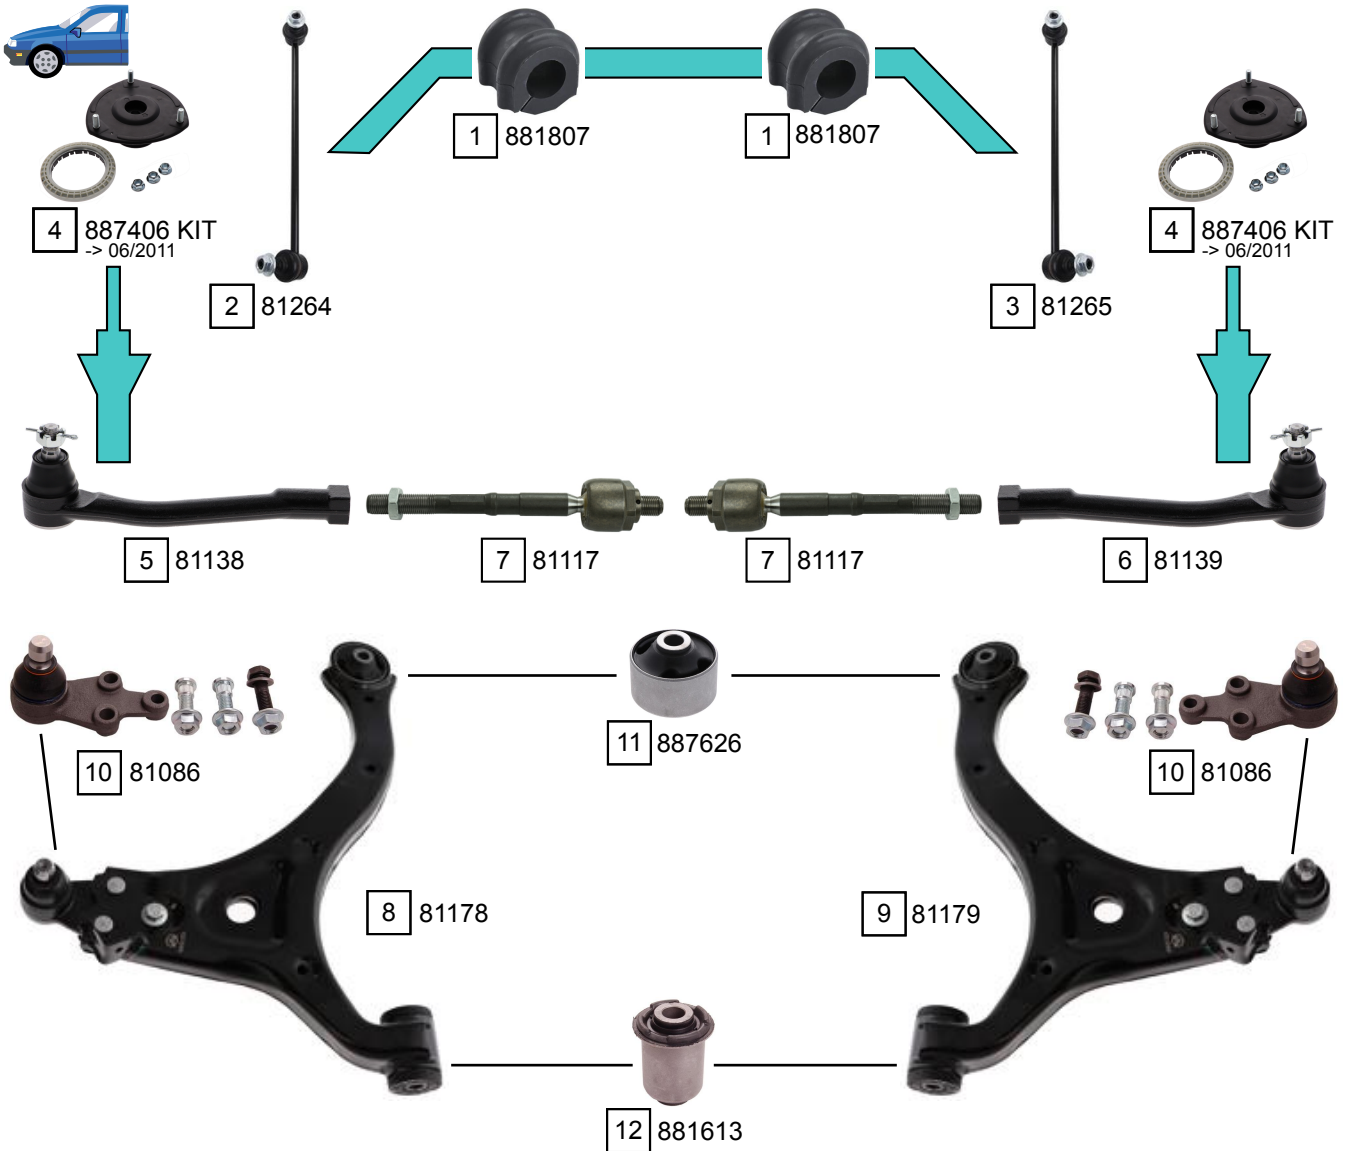

# KIA

## CARNIVAL - SEDONA

CARNIVAL III (VQ)  
SEDONA Mk II (VQ)

09/2005 - 12/2014

Ref.	Sidem Ref.	Description	OE-number	Measures	Ref.	Sidem Ref.	Description	OE-number	Measures
1	881807	stabilizer mounting	54813 4D001	di:25.3	9	81179	TCA right wbj	54501 4D001	c:20
2	81264	stabilizer link left	54830 4D000	L:322	10	81086	ball joint	54530 4D000	c:20
3	81265	stabilizer link right	54840 4D000	L:322	11	887626	silentblock for TCA	54584 2E000	di:14.4 do:66
4	887406 KIT	strut mount kit	54610 4D000 S1	di:16 L:55	12	881613	silentblock for TCA	54551 4D001	di:14.1 do:42
5	81138	tie rod end left	56820 4D001	c:13.8 th:FM16X1.5R	13	R10081	mounting tool ring ø50 ø42	TOOL	di:42 do:50
6	81139	tie rod end right	56820 4D101	c:13.8 th:FM16X1.5R	14	81085	ball joint rear	55130 4D000	di:14.2 do:44
7	81117	axial joint	57724 4D000	th:MM16x1.5R L:212	15	81165	stabilizer link rear axle	55530 4D000	L:73
8	81178	TCA left wbj	54500 4D001	c:20					