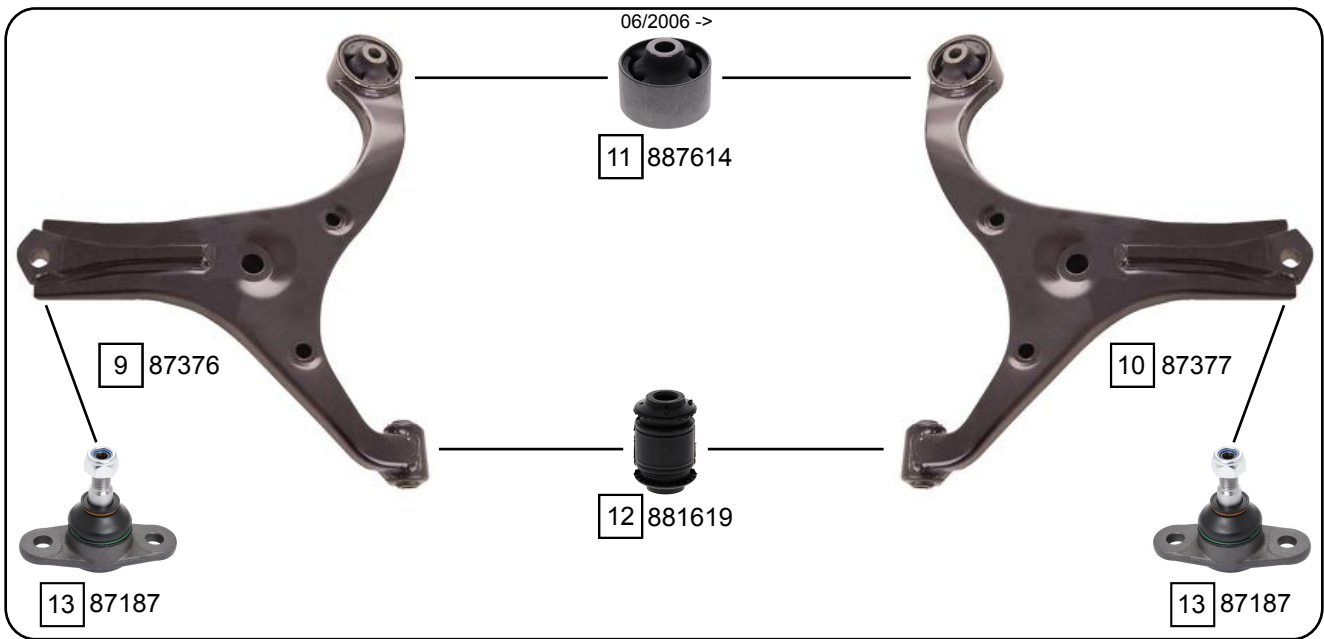

RIO II (JB)

03/2005 ->

Ref.	Sidem Ref.	Description	OE-number	Measures	Ref.	Sidem Ref.	Description	OE-number	Measures
1	887802	stabilizer mounting	54812 1G100	di:24	8	81119	axial joint	57724 1G100	th:MM16x1.5R L:186
2	87364	stabilizer link left	54830 1E000	L:286	9	87376	TCA left wobj	54500 1E100	c:15
3	87365	stabilizer link right	54840 1E100	L:286	10	87377	TCA right wobj	54501 1E100	c:15
4	853420	bearing	54612 2C000	di:65 do:99.5 L:20	11	887614	silentblock for TCA	54584 1G000	di:14.2 do:66.5
5	887413 KIT	strut mount kit	54610 1G505 S1	di:15	12	881619	silentblock for TCA	54551 2K000	di:12.2 do:33
6	81038	tie rod end left	56820 1G900	c:13.4 th:FM14x1.5R	13	87187	ball joint	51760 1G000	c:15
7	81039	tie rod end right	56820 1G000	c:13.4 th:FM14x1.5R	14	887508	strut mount	55311 1G000	di:10.6 L:44