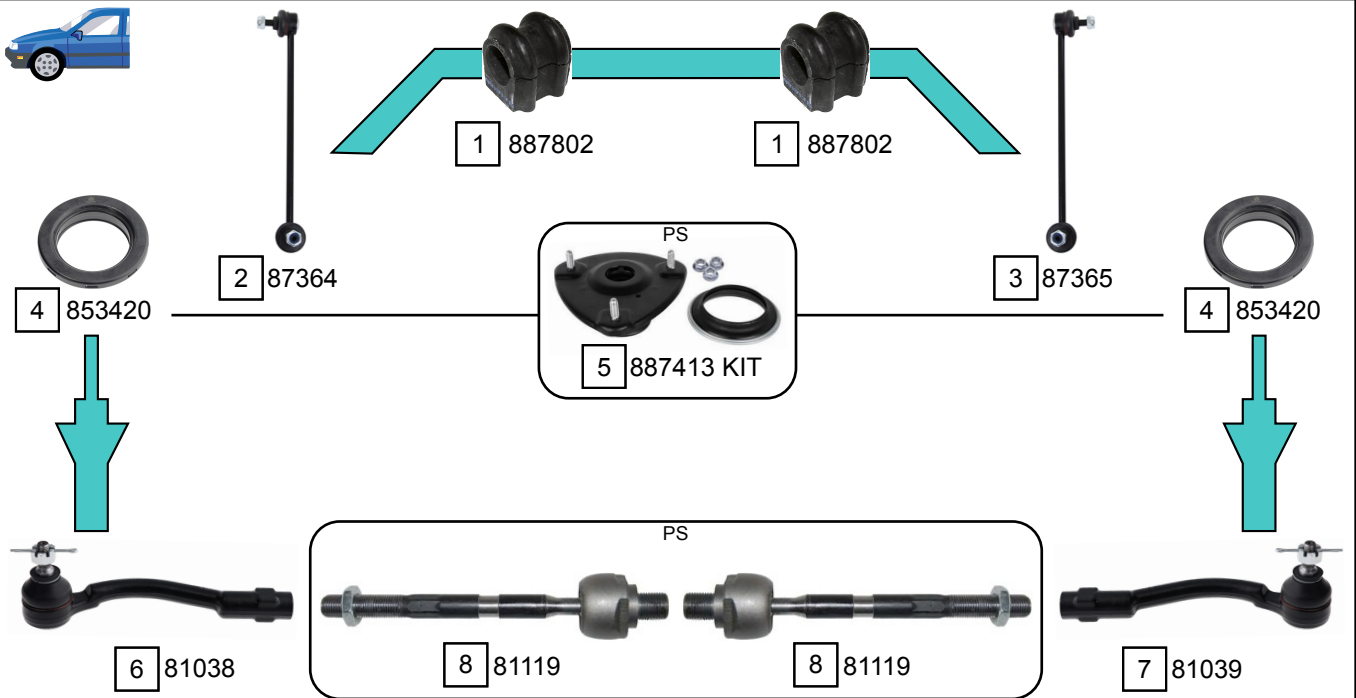

RIO II (JB)

03/2005 ->

Ref.	Sidem Ref.	Description	OE-number	Measures	Ref.	Sidem Ref.	Description	OE-number	Measures
1	887802	stabilizer mounting	54812 1G100	di:24	8	81119	axial joint	57724 1G100	th:MM16x1.5R L:186
2	87364	stabilizer link left	54830 1E000	L:286	9	87376	TCA left wobj	54500 1E100	c:15
3	87365	stabilizer link right	54840 1E100	L:286	10	87377	TCA right wobj	54501 1E100	c:15
4	853420	bearing	54612 2C000	di:65 do:99.5 L:20	11	887614	silentblock for TCA	54584 1G000	di:14.2 do:66.5
5	887413 KIT	strut mount kit	54610 1G505 S1	di:15	12	881619	silentblock for TCA	54551 2K000	di:12.2 do:33
6	81038	tie rod end left	56820 1G900	c:13.4 th:FM14x1.5R	13	87187	ball joint	51760 1G000	c:15
7	81039	tie rod end right	56820 1G000	c:13.4 th:FM14x1.5R	14	887508	strut mount	55311 1G000	di:10.6 L:44