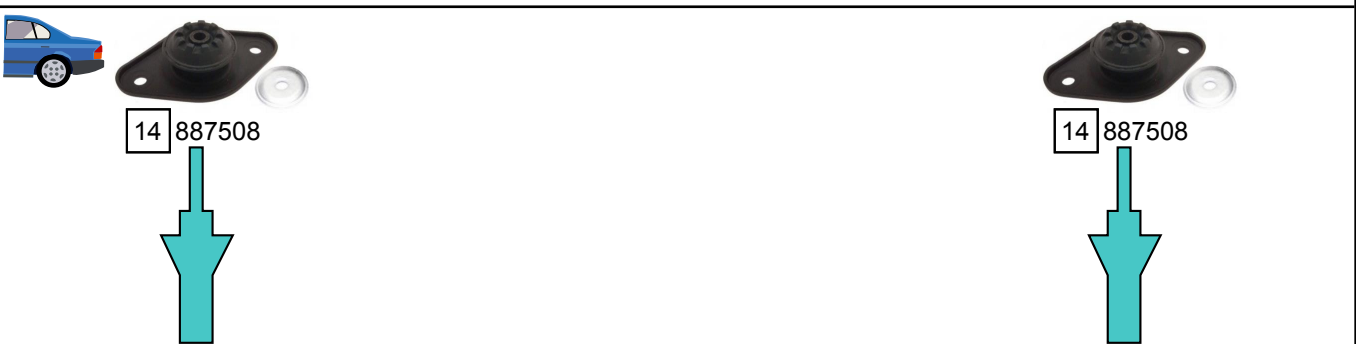

RIO II (JB)

03/2005 ->

Ref.	Sidem Ref.	Description	OE-number	Measures	Ref.	Sidem Ref.	Description	OE-number	Measures
1	887802	stabilizer mounting	54812 1G100	di:24	8	81119	axial joint	57724 1G100	th:MM16x1.5R L:186
2	87364	stabilizer link left	54830 1E000	L:286	9	87376	TCA left wobj	54500 1E100	c:15
3	87365	stabilizer link right	54840 1E100	L:286	10	87377	TCA right wobj	54501 1E100	c:15
4	853420	bearing	54612 2C000	di:65 do:99.5 L:20	11	887614	silentblock for TCA	54584 1G000	di:14.2 do:66.5
5	887413 KIT	strut mount kit	54610 1G505 S1	di:15	12	881619	silentblock for TCA	54551 2K000	di:12.2 do:33
6	81038	tie rod end left	56820 1G900	c:13.4 th:FM14x1.5R	13	87187	ball joint	51760 1G000	c:15
7	81039	tie rod end right	56820 1G000	c:13.4 th:FM14x1.5R	14	887508	strut mount	55311 1G000	di:10.6 L:44