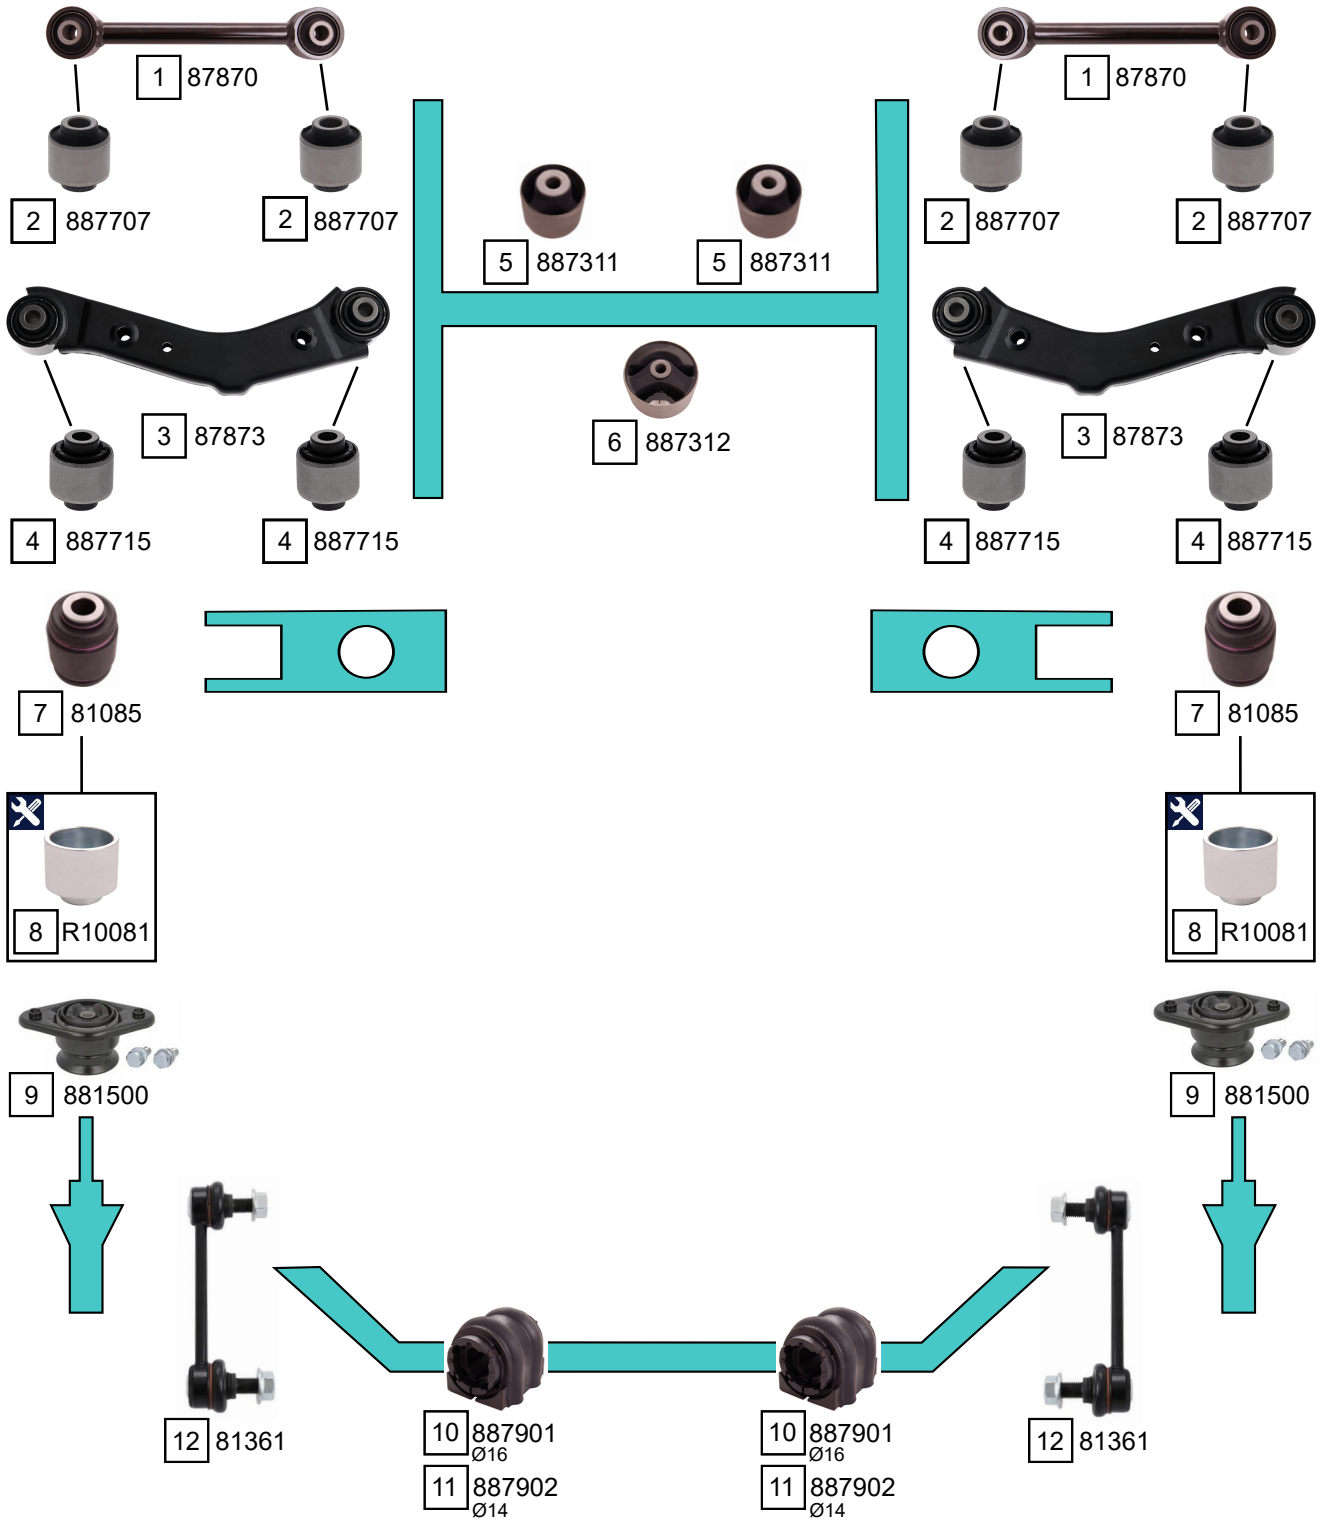

SPORTAGE (SL)

06/2010 - 12/2015

4WD

Ref.	Sidem Ref.	Description	OE-number	Measures	Ref.	Sidem Ref.	Description	OE-number	Measures
1	87870	track rod	55250 2W110	L:236	7	81085	ball joint rear	55130 4D000	di:14.2 do:44
2	887707	silentblock for TCA	55118 2S000	di:14.1 do:40.1	8	R10081	mounting tool ring ø50 ø42	TOOL	di:42 do:50
3	87873	track rod	55100 2S100	L:275	9	881500	strut mount	55330 2S150	di:10.2 L:61.5
4	887715	silentblock for TCA	55118 2S100	di:12.2 do:40.3	10	887901	stabiliser mounting	55513 3N100	di:15
5	887311	mounting axle body	53912 2E200	di:12.2 do:56.2	11	887902	stabiliser mounting	55513 3N300	di:13
6	887312	mounting axle body	55448 2B100	di:12.3 do:90.2	12	81361	stabiliser link rear axle	55530 2S200	L:140