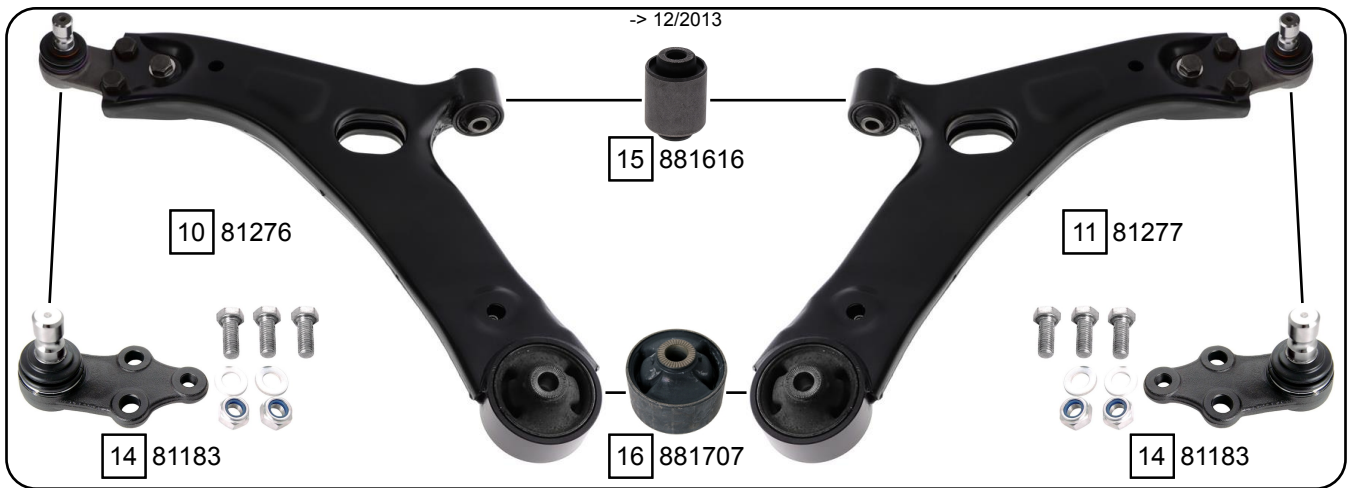

SPORTAGE (SL)

06/2010 - 12/2015

Ref.	Sidem Ref.	Description	OE-number	Measures	Ref.	Sidem Ref.	Description	OE-number	Measures
1	887815	stabilizer mounting	54813 2Y000	di:23.2	11	81277	TCA right wbj	54501 2Y000	c:18
2	887816	stabilizer mounting	54813 2S000	di:25.2	12	87258	TCA left wbj	54500 2Y500	c:18
3	81360	stabilizer link	54830 2S200	L:267	13	87259	TCA right wbj	54501 2Y500	c:18
4	81267	stabilizer link	54830 2V000	L:282	14	81183	ball joint	54530 3S000	c:18
5	887405 KIT	strut mount kit	54610 2S100 S1	di:15 do:62 L:63	15	881616	silentblock for TCA	54551 2S000	di:12.2 do:38.1
6	381.032	steering rack gaiter	57728 2S000	D:55 d:16 L:183	16	881707	silentblock for TCA	54584 2S000	di:14.3 do:70
7	81236	tie rod end left	56820 3S000	c:13.4 th:FM16X1.5R	17	87085	ball joint	54530 2S500	c:18
8	81237	tie rod end right	56820 3S500	c:13.4 th:FM16X1.5R	18	881626	silentblock for TCA	54551 A4000	di:12.2 do:38
9	81211	axial joint	57724 2S010	L:174	19	887637	silentblock for TCA	54584 2T000	di:14.3 do:70
10	81276	TCA left wbj	54500 2Y000	c:18					