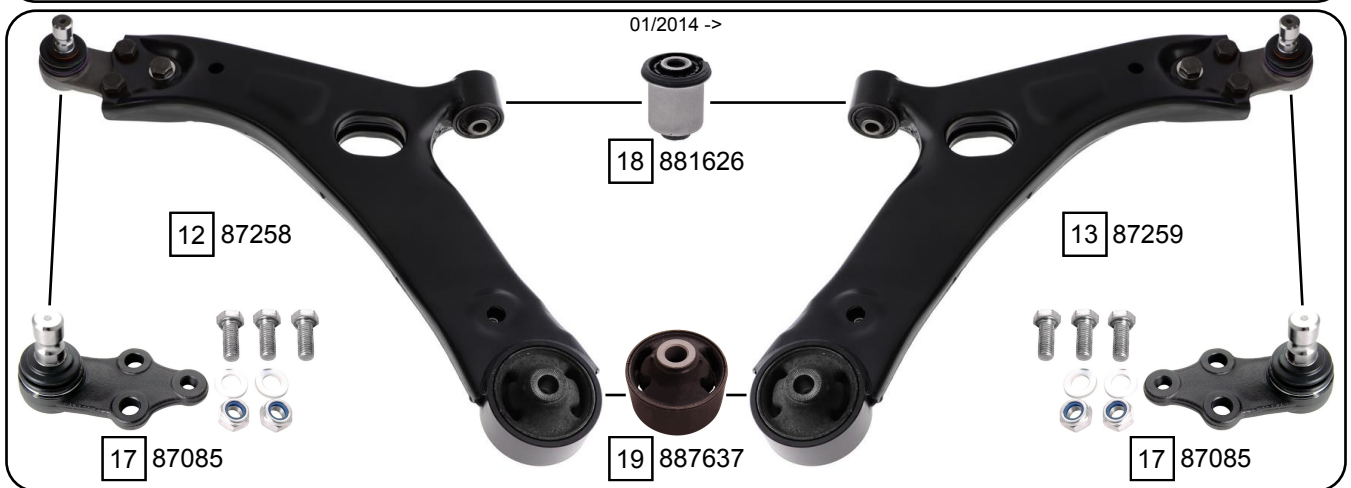

SPORTAGE (SL)

06/2010 - 12/2015

Ref.	Sidem Ref.	Description	OE-number	Measures	Ref.	Sidem Ref.	Description	OE-number	Measures
1	887815	stabilizer mounting	54813 2Y000	di:23.2	11	81277	TCA right wbj	54501 2Y000	c:18
2	887816	stabilizer mounting	54813 2S000	di:25.2	12	87258	TCA left wbj	54500 2Y500	c:18
3	81360	stabilizer link	54830 2S200	L:267	13	87259	TCA right wbj	54501 2Y500	c:18
4	81267	stabilizer link	54830 2V000	L:282	14	81183	ball joint	54530 3S000	c:18
5	887405 KIT	strut mount kit	54610 2S100 S1	di:15 do:62 L:63	15	881616	silentblock for TCA	54551 2S000	di:12.2 do:38.1
6	381.032	steering rack gaiter	57728 2S000	D:55 d:16 L:183	16	881707	silentblock for TCA	54584 2S000	di:14.3 do:70
7	81236	tie rod end left	56820 3S000	c:13.4 th:FM16X1.5R	17	87085	ball joint	54530 2S500	c:18
8	81237	tie rod end right	56820 3S500	c:13.4 th:FM16X1.5R	18	881626	silentblock for TCA	54551 A4000	di:12.2 do:38
9	81211	axial joint	57724 2S010	L:174	19	887637	silentblock for TCA	54584 2T000	di:14.3 do:70
10	81276	TCA left wbj	54500 2Y000	c:18					