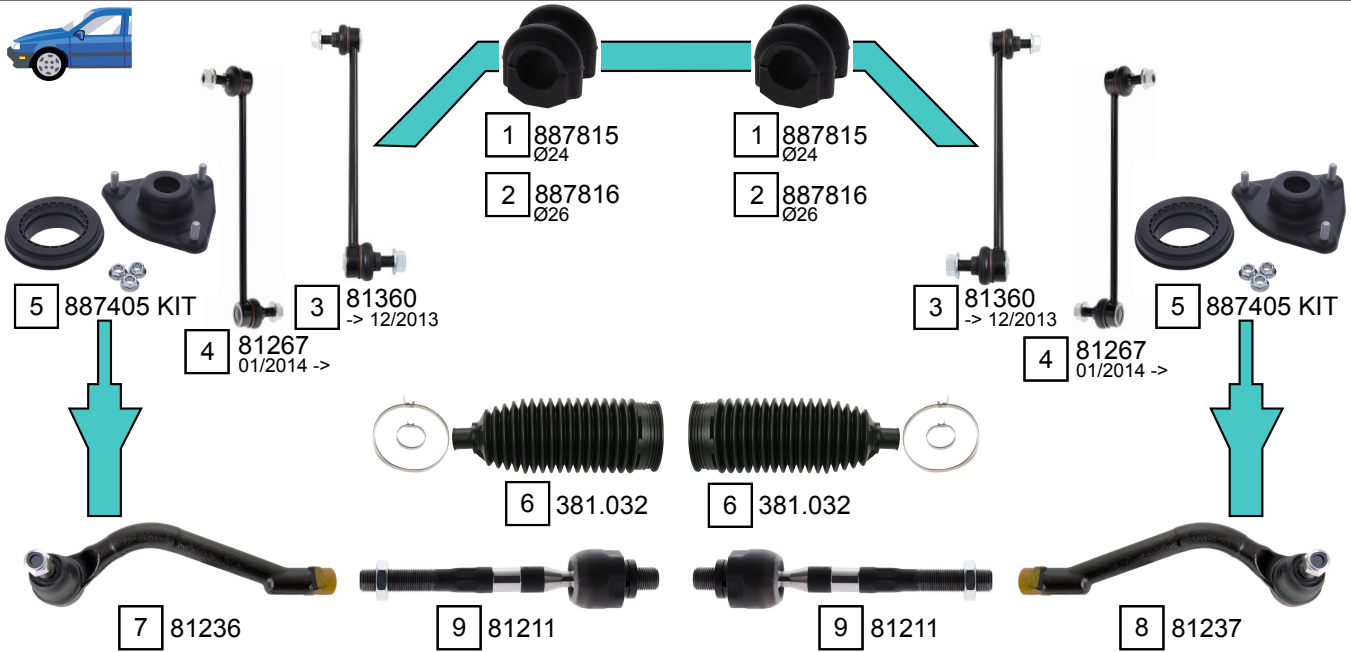

SPORTAGE (SL)

06/2010 - 12/2015

Ref.	Sidem Ref.	Description	OE-number	Measures	Ref.	Sidem Ref.	Description	OE-number	Measures
1	887815	stabilizer mounting	54813 2Y000	di:23.2	11	81277	TCA right wbj	54501 2Y000	c:18
2	887816	stabilizer mounting	54813 2S000	di:25.2	12	87258	TCA left wbj	54500 2Y500	c:18
3	81360	stabilizer link	54830 2S200	L:267	13	87259	TCA right wbj	54501 2Y500	c:18
4	81267	stabilizer link	54830 2V000	L:282	14	81183	ball joint	54530 3S000	c:18
5	887405 KIT	strut mount kit	54610 2S100 S1	di:15 do:62 L:63	15	881616	silentblock for TCA	54551 2S000	di:12.2 do:38.1
6	381.032	steering rack gaiter	57728 2S000	D:55 d:16 L:183	16	881707	silentblock for TCA	54584 2S000	di:14.3 do:70
7	81236	tie rod end left	56820 3S000	c:13.4 th:FM16X1.5R	17	87085	ball joint	54530 2S500	c:18
8	81237	tie rod end right	56820 3S500	c:13.4 th:FM16X1.5R	18	881626	silentblock for TCA	54551 A4000	di:12.2 do:38
9	81211	axial joint	57724 2S010	L:174	19	887637	silentblock for TCA	54584 2T000	di:14.3 do:70
10	81276	TCA left wbj	54500 2Y000	c:18					